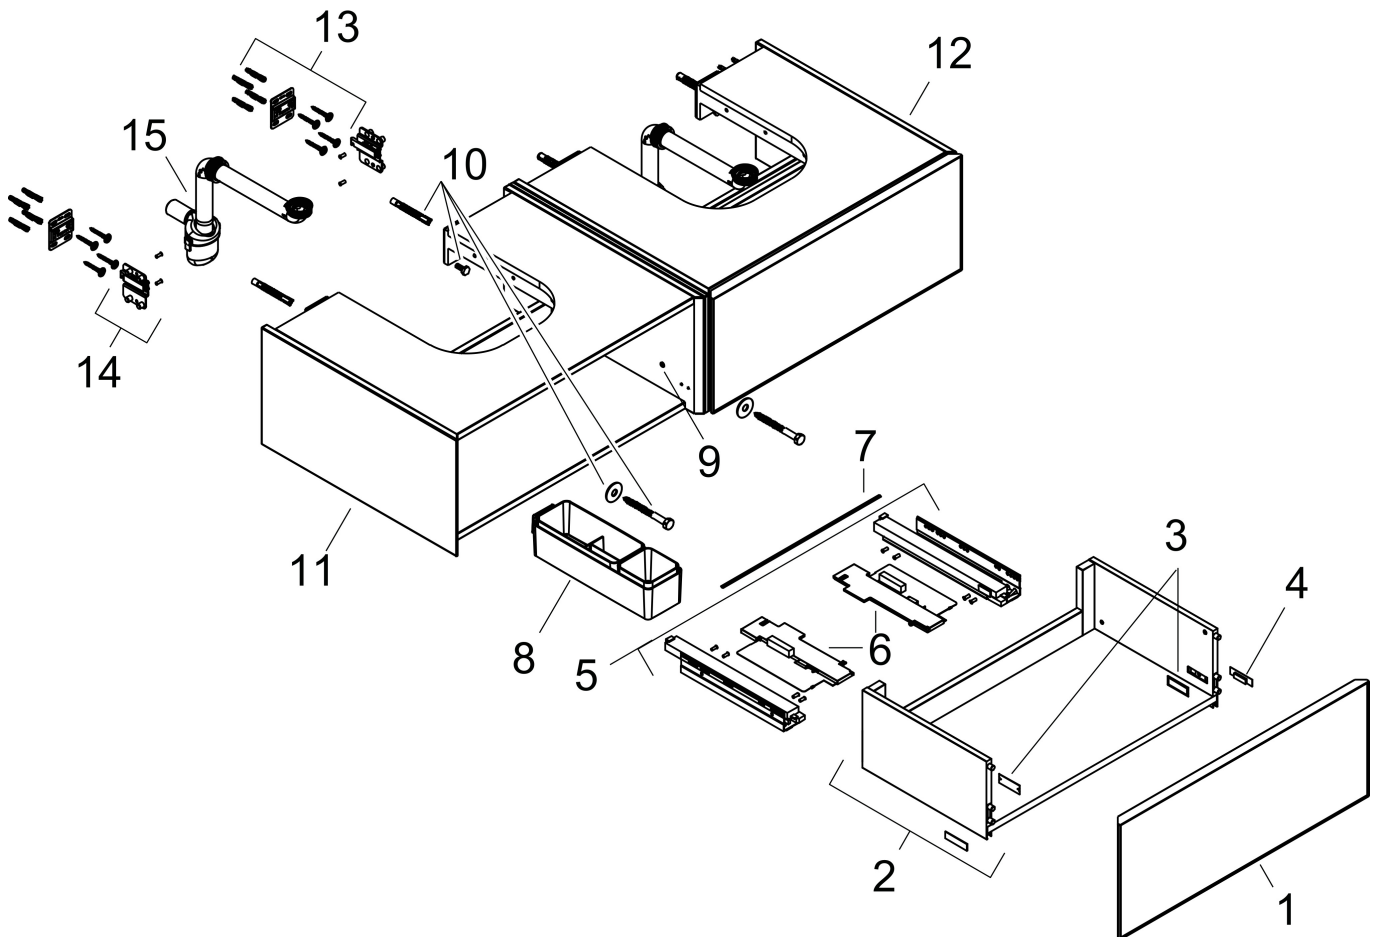

Merk	hansgrohe
Artikelnaam	Xevolos E badmeubel Slate Matt Grey 1370/550 met 2 lades voor consoles met waskom/geslepen wastafel, rechts
Art.nr.	54324390
Oppervlakte	Oppervlak meubel: Slate Matt Grey, Oppervlak front: Patterned Bronze
Netto prijs	2.620,73 EUR

Explosietekening voor bouwjaar: >09/25