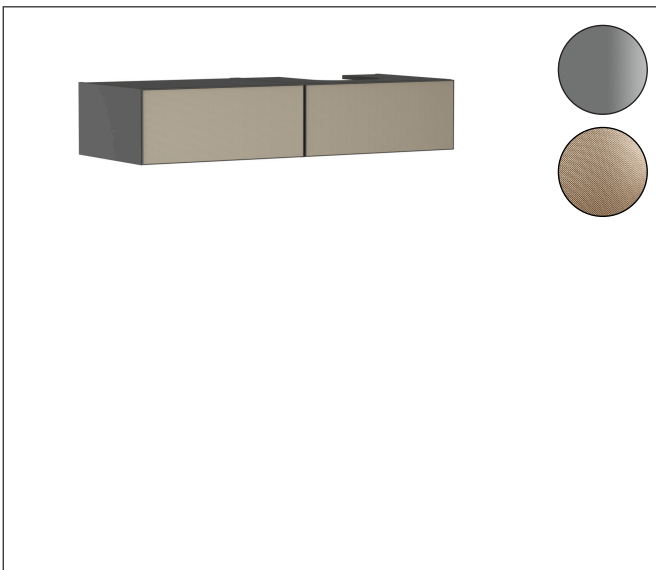

Merk	hansgrohe
Artikelnaam	<b>Xevolos E</b> badmeubel Slate Matt Grey 1370/550 met 2 lades voor consoles met waskom/geslepen wastafel, rechts
Art.nr.	54324390
Oppervlakte	Oppervlak meubel: Slate Matt Grey, Oppervlak front: Patterned Bronze
Netto prijs	2.620,73 EUR

## Maat tekeningen

## Kenmerken

- bestaat uit: badkamermeubel, Basic Box-set, ruimtebesparende sifon
- materiaal behuizing: vezelplaat van gemiddelde dichtheid (MDF)
- oppervlaktemateriaal behuizing: lak
- materiaal voorzijde: keramiek
- oppervlaktemateriaal voorzijde: keramiek met microtextuur
- materiaal voorframe: aluminium
- oppervlaktemateriaal voorframe: poederlak (kleur van behuizing)
- SmoothSurface: glad en effen voor een geweldig gevoel
- AntiFingerprint: oplossing tegen vingerafdrukken
- MoistureProof: duurzaam materiaal dat lang mooi blijft
- greeploos
- open via PushOpen-functie
- type opening: volledig uittrekbaar
- 2 lades
- zonder uitsparing voor sifon
- SoftClose, voor vloeiend en zacht sluiten
- individuele en flexibele opbergruimte dankzij het verdelen van de binnenkant
- 2 basisbox-sets inbegrepen
- 1 ruimtebesparende sifon met waterafdichting 50 mm
- wandmontage
- montagevoorwaarde: voorgemonteerd

## Certificaat

Merk	hansgrohe
Artikelnaam	<b>Xevolos E</b> badmeubel Slate Matt Grey 1370/550 met 2 lades voor consoles met waskom/geslepen wastafel, rechts
Art.nr.	54324390
Oppervlakte	Oppervlak meubel: Slate Matt Grey, Oppervlak front: Patterned Bronze
Netto prijs	2.620,73 EUR