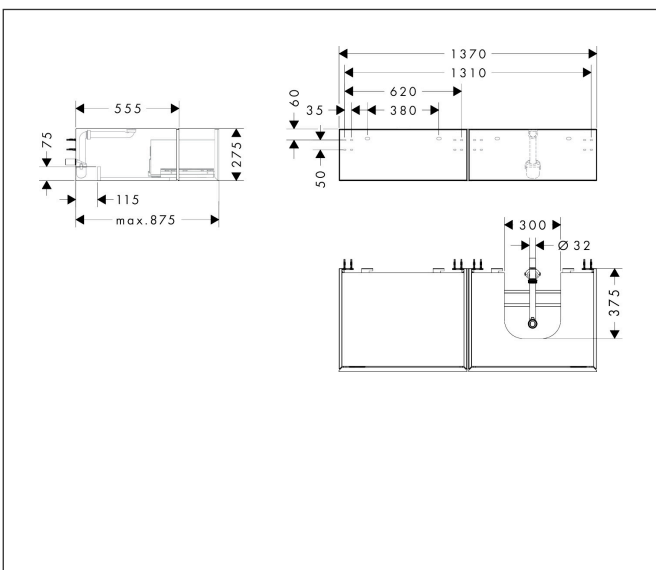

Merk	hansgrohe
Artikelnaam	<b>Xevolos E</b> badmeubel Slate Matt Grey 1370/550 met 2 lades voor consoles met waskom/geslepen wastafel, rechts
Art.nr.	54324390
Oppervlakte	Oppervlak meubel: Slate Matt Grey, Oppervlak front: Patterned Bronze
Netto prijs	2.620,73 EUR

## Maat tekeningen