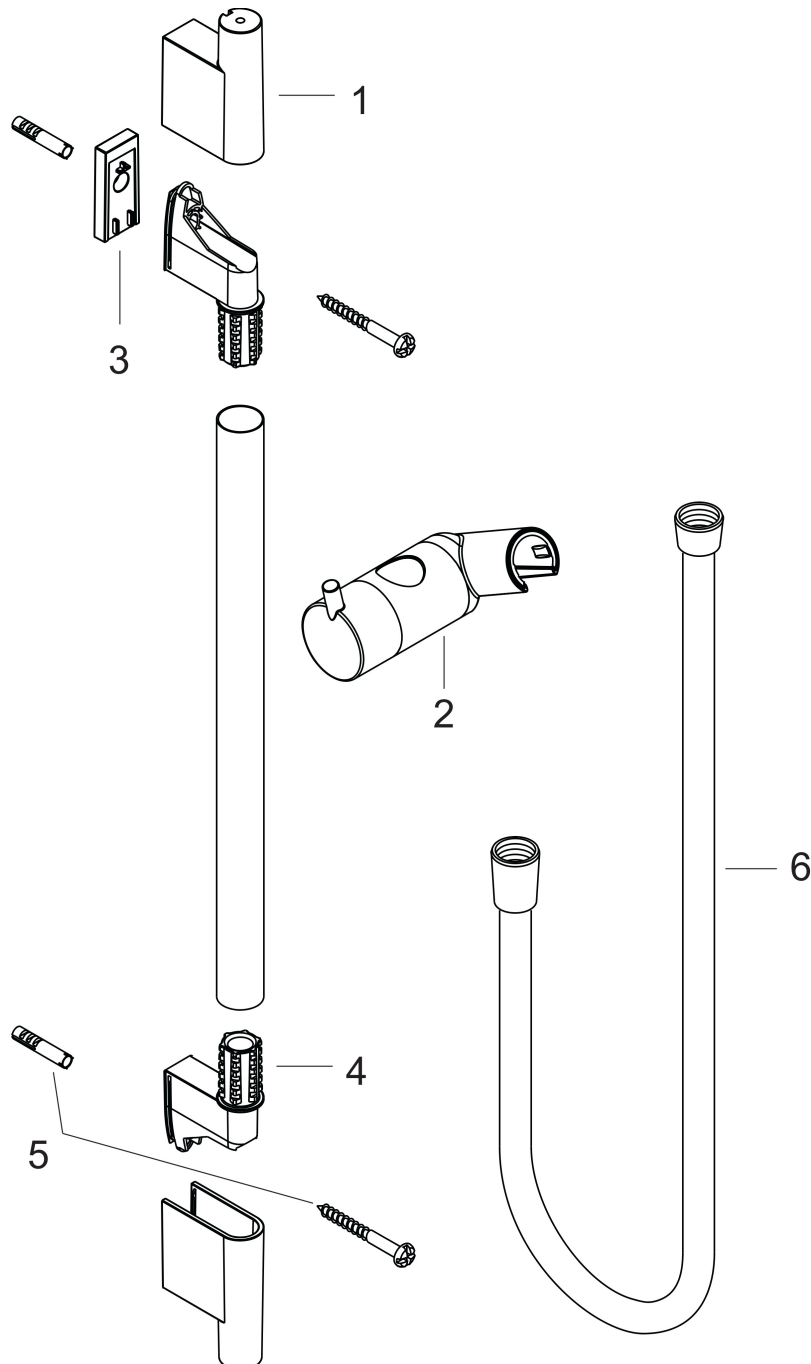

Merk hansgrohe
 Artikelnaam **Unica** 65 cm met doucheslang
 Art.nr. 28632340
 Oppervlakte Brushed Black Chrome
 Netto prijs 218,10 EUR

Product foto

Kenmerken

- bestaat uit: douchestang, doucheslang, schuifstuk
- draaikoppeling voorkomt dat de slang in de knoop raakt
- buislengte: 718 mm
- diameter glijstang: 22 mm
- profielbuis: rond
- boorafstand: 625 mm
- lengte doucheslang: 1600 mm
- schuifstuk met vergrendelingsmechanisme
- schuifstuk traploos instelbaar
- wandhouders gemaakt van kunststof
- metalen handdouchehouder

Maat tekeningen

Merk hansgrohe
Artikelnaam **Unica** 65 cm met doucheslang
Art.nr. 28632340
Oppervlakte Brushed Black Chrome
Netto prijs 218,10 EUR

Installatievoorbeelden

i Afmetingen kunnen variëren vanwege keramische toleranties die verband houden met het productieproces.

Merk	hansgrohe
Artikelnaam	Unica 65 cm met doucheslang
Art.nr.	28632340
Oppervlakte	Brushed Black Chrome
Netto prijs	218,10 EUR

Explosietekening voor bouwjaar: >11/19

Merk hansgrohe
 Artikelnaam **Unica** 65 cm met doucheslang
 Art.nr. 28632340
 Oppervlakte Brushed Black Chrome
 Netto prijs 218,10 EUR

Onderdelen voor bouwjaar: >11/19

Pos	Beschrijving	Art.nr.	Prijs
1	afdekkap	97709340	49,10
2	schuifstuk cpl.	97651340	117,60
3	opvulschijf 7 mm	97450000	12,66
4	wandsteun	96275000	7,70
5	bevestigingsmateriaal	96179000	10,40
6	doucheslang Isiflex'B 1,60 m	28276340	48,64