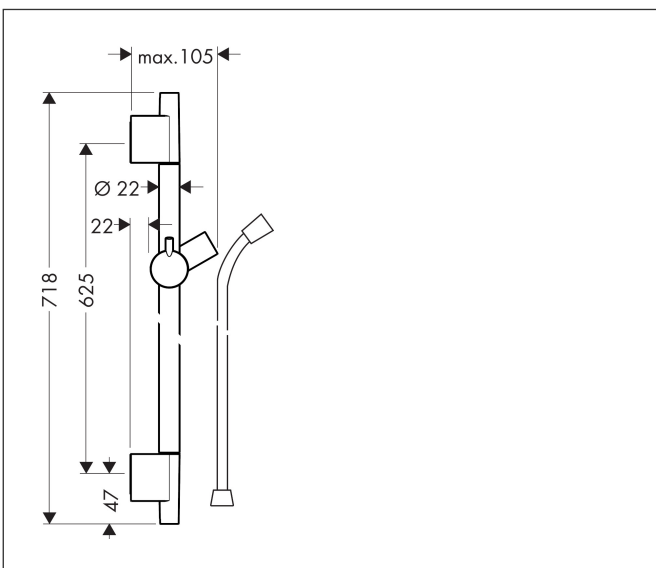

Merk hansgrohe
 Artikelnaam **Unica** 65 cm met doucheslang
 Art.nr. 28632340
 Oppervlakte Brushed Black Chrome
 Netto prijs 218,10 EUR

Product foto

Kenmerken

- bestaat uit: douchestang, doucheslang, schuifstuk
- draaikoppeling voorkomt dat de slang in de knoop raakt
- buislengte: 718 mm
- diameter glijstang: 22 mm
- profielbuis: rond
- boorafstand: 625 mm
- lengte doucheslang: 1600 mm
- schuifstuk met vergrendelingsmechanisme
- schuifstuk traploos instelbaar
- wandhouders gemaakt van kunststof
- metalen handdouchehouder

Maat tekeningen

Merk hansgrohe
Artikelnaam **Unica** 65 cm met doucheslang
Art.nr. 28632340
Oppervlakte Brushed Black Chrome
Netto prijs 218,10 EUR

Installatievoorbeelden

i Afmetingen kunnen variëren vanwege keramische toleranties die verband houden met het productieproces.

Merk	hansgrohe
Artikelnaam	Unica 65 cm met doucheslang
Art.nr.	28632340
Oppervlakte	Brushed Black Chrome
Netto prijs	218,10 EUR

Explosietekening voor bouwjaar: >11/19

Merk hansgrohe
 Artikelnaam **Unica** 65 cm met doucheslang
 Art.nr. 28632340
 Oppervlakte Brushed Black Chrome
 Netto prijs 218,10 EUR

Onderdelen voor bouwjaar: >11/19

Pos	Beschrijving	Art.nr.	Prijs
1	afdekkap	97709340	49,10
2	schuifstuk cpl.	97651340	117,60
3	opvulschijf 7 mm	97450000	12,66
4	wandsteun	96275000	7,70
5	bevestigingsmateriaal	96179000	10,40
6	doucheslang Isiflex'B 1,60 m	28276340	48,64