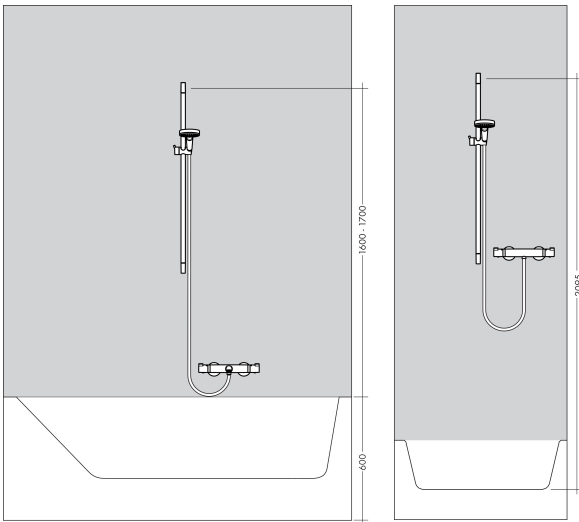

Merk hansgrohe
 Artikelnaam **Unica** 65 cm met doucheslang
 Art.nr. 28632340
 Oppervlakte Brushed Black Chrome
 Netto prijs 218,10 EUR

Product foto

Kenmerken

- bestaat uit: douchestang, doucheslang, schuifstuk
- draaikoppeling voorkomt dat de slang in de knoop raakt
- buislengte: 718 mm
- diameter glijstang: 22 mm
- profielbuis: rond
- boorafstand: 625 mm
- lengte doucheslang: 1600 mm
- schuifstuk met vergrendelingsmechanisme
- schuifstuk traploos instelbaar
- wandhouders gemaakt van kunststof
- metalen handdouchehouder

Maat tekeningen

Merk hansgrohe
Artikelnaam **Unica** 65 cm met doucheslang
Art.nr. 28632340
Oppervlakte Brushed Black Chrome
Netto prijs 218,10 EUR

Installatievoorbeelden

i Afmetingen kunnen variëren vanwege keramische toleranties die verband houden met het productieproces.

Merk	hansgrohe
Artikelnaam	Unica 65 cm met doucheslang
Art.nr.	28632340
Oppervlakte	Brushed Black Chrome
Netto prijs	218,10 EUR

Explosietekening voor bouwjaar: >11/19

Merk hansgrohe
 Artikelnaam **Unica** 65 cm met doucheslang
 Art.nr. 28632340
 Oppervlakte Brushed Black Chrome
 Netto prijs 218,10 EUR

Onderdelen voor bouwjaar: >11/19

Pos	Beschrijving	Art.nr.	Prijs
1	afdekkap	97709340	49,10
2	schuifstuk cpl.	97651340	117,60
3	opvulschijf 7 mm	97450000	12,66
4	wandsteun	96275000	7,70
5	bevestigingsmateriaal	96179000	10,40
6	doucheslang Isiflex'B 1,60 m	28276340	48,64