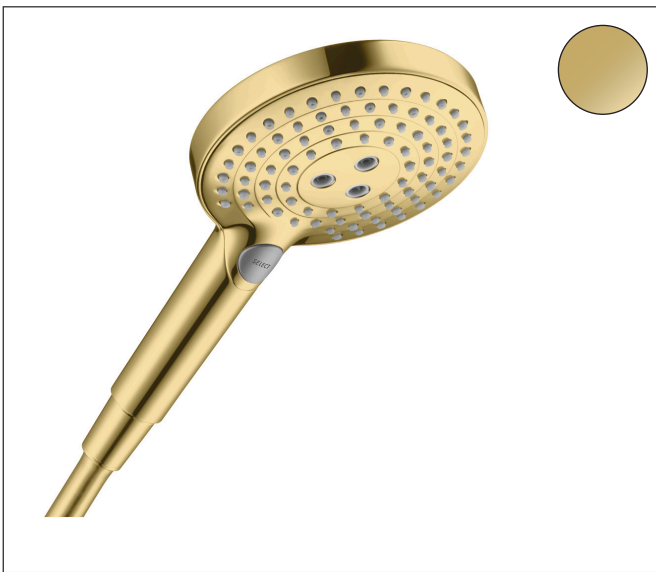

Merk hansgrohe  
 Artikelnaam **Raindance Select S** handdouche 120 3jet  
 Art.nr. 26530990  
 Oppervlakte Polished Gold Optic  
 Netto prijs 203,16 EUR

## Product foto

## Kenmerken

- diameter douchekop 120 mm
- Rain, RainAir volle zachte regenstraal, Whirl intensieve massagestraal
- handige straalkeuze via Select-knop
- maximale doorstroomhoeveelheid bij 3 bar: 15 l/min
- functie van: 8,8 l/min
- met interne watervoering
- afspoelbare filterring

## Certificaat

Merk hansgrohe  
 Artikelnaam **Raindance Select S** handdouche 120 3jet  
 Art.nr. 26530990  
 Oppervlakte Polished Gold Optic  
 Netto prijs 203,16 EUR