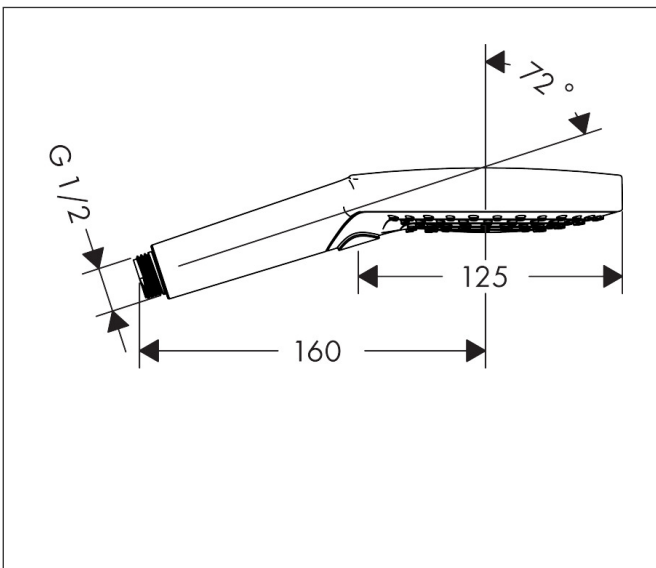

## Maat tekeningen

## Kenmerken

- diameter douchekop 120 mm
- Rain, RainAir volle zachte regenstraal, Whirl intensieve massagestraal
- handige straalkeuze via Select-knop
- maximale doorstroomhoeveelheid bij 3 bar: 15 l/min
- functie van: 8,8 l/min
- met interne watervoering
- afspoelbare filterring