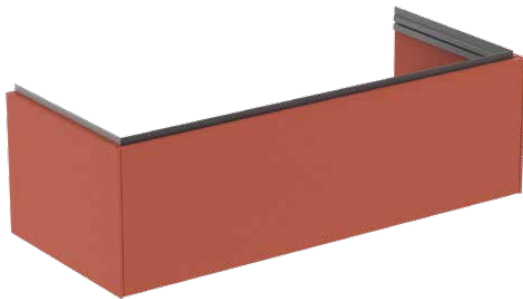

## T4580Y3

CONCA | Wastafelmeubel 1200x505x370 mm in matt sunset afwerking, 1 lade | Greeploos, Volledige extractielade, Push-to-open, Softclose, Voorgemonteerd, Duurzaam geproduceerd hout

### Algemene informatie

Productcategorie:	Meubels
Producttype:	Wastafelmeubel
Merk:	Ideal Standard
Collectie:	CONCA
Ontwerper:	Palomba Serafini Associati
Colour:	Y3 - Matt Sunset
Afwerking van het oppervlak:	matt
Hoogte (mm):	370
Breedte (mm):	1200
Lengte / sprong (mm):	505
Bevestigingswijze:	Bevestigingsset
Nettogewicht (kg):	36.50
EAN-code:	8014140483359