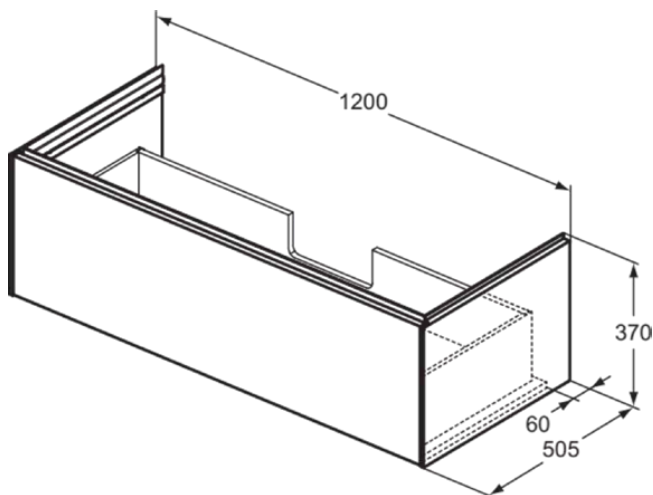

## T4580Y3

CONCA | Wastafelmeubel 1200x505x370 mm in matt sunset afwerking, 1 lade | Greeploos, Volledige extractielade, Push-to-open, Softclose, Voorgemonteerd, Duurzaam geproduceerd hout

### Algemene informatie

Productcategorie:	Meubels
Producttype:	Wastafelmeubel
Merk:	Ideal Standard
Collectie:	CONCA
Ontwerper:	Palomba Serafini Associati
Colour:	Y3 - Matt Sunset
Afwerking van het oppervlak:	matt
Hoogte (mm):	370
Breedte (mm):	1200
Lengte / sprong (mm):	505
Bevestigingswijze:	Bevestigingsset
Nettogewicht (kg):	36.50
EAN-code:	8014140483359