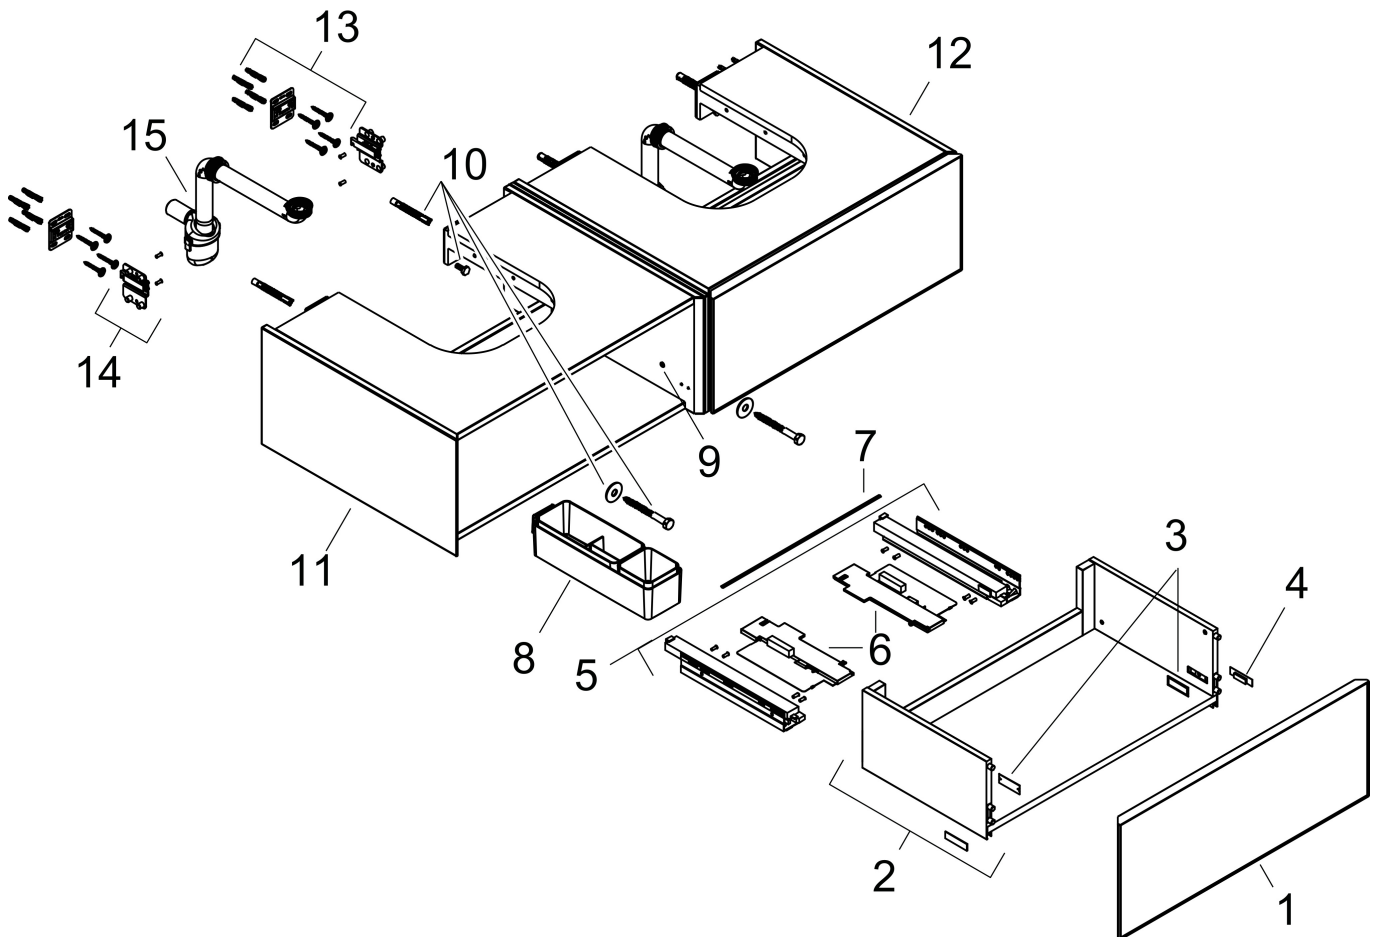

Merk	hansgrohe
Artikelnaam	Xevolos E badmeubel Slate Matt Grey 1370/550 met 2 lades voor consoles met waskom/geslepen wastafel, rechts
Art.nr.	54324770
Oppervlakte	Oppervlak meubel: Slate Matt Grey, Oppervlak front: Metallic Slate Grey
Netto prijs	2.245,21 EUR

Explosietekening voor bouwjaar: >09/25