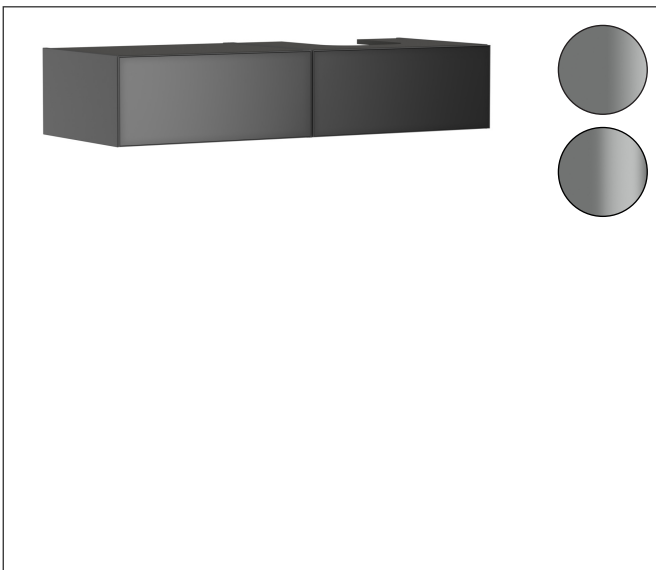

Merk	hansgrohe
Artikelnaam	<b>Xevolos E</b> badmeubel Slate Matt Grey 1370/550 met 2 lades voor consoles met waskom/geslepen wastafel, rechts
Art.nr.	54324770
Oppervlakte	Oppervlak meubel: Slate Matt Grey, Oppervlak front: Metallic Slate Grey
Netto prijs	2.245,21 EUR

## Maat tekeningen

## Kenmerken

- bestaat uit: badkamermeubel, Basic Box-set, ruimtebesparende sifon
- materiaal behuizing: vezelplaat van gemiddelde dichtheid (MDF)
- oppervlaktemateriaal behuizing: lak
- materiaal voorzijde: glas
- oppervlaktemateriaal voorzijde: metaal (satijn-glas)
- materiaal voorframe: aluminium
- oppervlaktemateriaal voorframe: poederlak (kleur van behuizing)
- SmoothSurface: glad en effen voor een geweldig gevoel
- AntiFingerprint: oplossing tegen vingerafdrukken
- MoistureProof: duurzaam materiaal dat lang mooi blijft
- greeploos
- open via PushOpen-functie
- type opening: volledig uittrekbaar
- 2 laden
- zonder uitsparing voor sifon
- SoftClose, voor vloeiend en zacht sluiten
- individuele en flexibele opbergruimte dankzij het verdelen van de binnenkant
- 2 basisbox-sets inbegrepen
- 1 ruimtebesparende sifon met waterafdichting 50 mm
- wandmontage
- montagevoorwaarde: voorgemonteerd

## Certificaat

Merk	hansgrohe
Artikelnaam	<b>Xevolos E</b> badmeubel Slate Matt Grey 1370/550 met 2 lades voor consoles met waskom/geslepen wastafel, rechts
Art.nr.	54324770
Oppervlakte	Oppervlak meubel: Slate Matt Grey, Oppervlak front: Metallic Slate Grey
Netto prijs	2.245,21 EUR