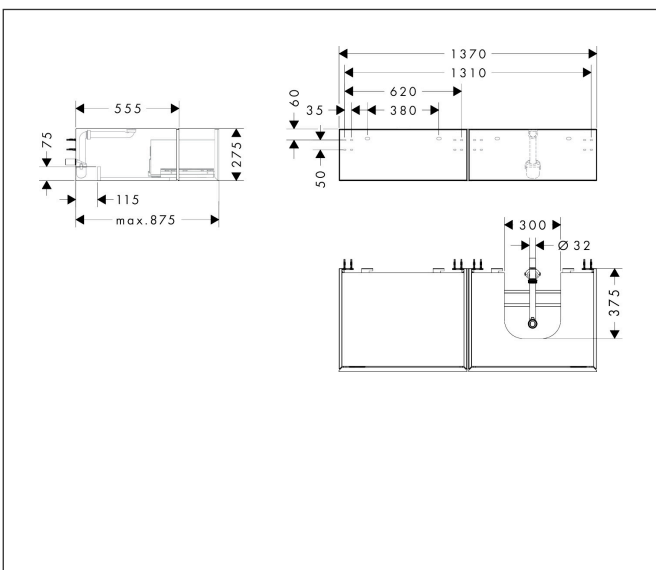

Merk	hansgrohe
Artikelnaam	<b>Xevolos E</b> badmeubel Slate Matt Grey 1370/550 met 2 lades voor consoles met waskom/geslepen wastafel, rechts
Art.nr.	54324770
Oppervlakte	Oppervlak meubel: Slate Matt Grey, Oppervlak front: Metallic Slate Grey
Netto prijs	2.245,21 EUR

## Maat tekeningen