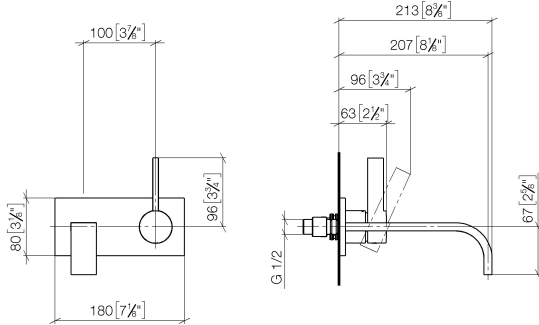

**MEM Waschtisch-Wand-Einhandbatterie mit Abdeckplatte ohne Ablaufgarnitur -
Champagne gebürstet (22kt Gold)**

MEM

36 864 782

- Ausladung 207 mm
- starrer Auslauf
- rechteckiger luftangereicherter Strahl
- Bohrungsdurchmesser Auslauf 37 mm
- Bohrungsdurchmesser Einhandbatterie 57 mm
- Abdeckplatte 80 x 180 mm
- Durchfluss max. 5,7 l/min
- bleifrei
- Dieses Produkt leistet einen Beitrag zur Erfüllung der Vorgaben von nachhaltigen Gebäudezertifizierungen, z.B. LEED®, BREEAM®, DGNB

Benötigtes Zubehör

- UP-Wand-Einhandbatterie** 35 816 970 90
Mischer rechts -
 • ACHTUNG: Nicht für UP-Montage geeignet. Anschluss über Eckventile, Befestigung über Verschraubung mit der Rückwand.

Benötigtes Zubehör

- UP-Wand-Einhandbatterie -** 35 860 970 90
 • Max. Einbautiefe 95 mm
 • Min. Einbautiefe 80 mm

**MEM Waschtisch-Wand-Einhandbatterie mit Abdeckplatte ohne Ablaufgarnitur -
Champagne gebürstet (22kt Gold)**

MEM

36 864 782
mm [inches]

Durchflussdiagramm

Codes & Standards

EN 817

Scottish Water
Byelaws

UK Water Supply
Regulations

MEM Waschtisch-Wand-Einhandbatterie mit Abdeckplatte ohne Ablaufgarnitur -
Champagne gebürstet (22kt Gold)