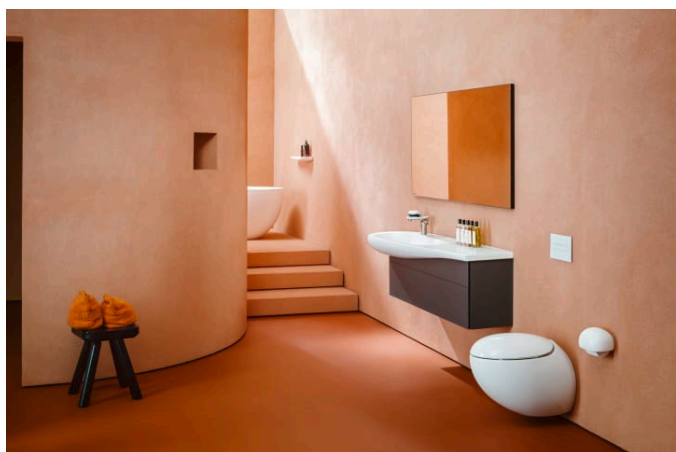

ILBAGNOALESSI

Meubelwastafel met afleg rechts

AFMETINGEN

Lengte	1600 mm
Breedte	500 mm
Hoogte	140 mm

KLEUR EN AFWERKING

 188 Caffè mat

OPTIES

104 - met 1 kraangat, midden

Positie planchet : Rechts

Positie waskom : Links

Type installatie : Meubel, Wandhangend

Type overloop : Clou

Waskom breedte (mm) : 325

Waskom lengte (mm) : 890

TE COMBINEREN MET

Wastafelonderbouwkast
1350X320 1 lade afleg R

H430451097...1

Always open waste with
ceramic valve cover plate

H898184...0001

ILBAGNOALESSI

ILBAGNOALESSI is een badkamerontwerp dat al jaren de woondesign wereld heeft betoverd: Het wordt gekenmerkt door een tijdloze vorm, sprankelende fantasie en een vleugje excentriciteit. Dit design award winnende ensemble is de creatie van de Italiaanse sterontwerper, Stefano Giovannoni.