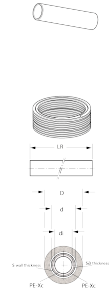

## 50-ISO13-20-BL: Standard Ø20x2 ISO 13mm Blauw 50m

### Commerciële informatie

De meerlagenbuis is voorzien van een ronde isolatie uit geëxpandeerd PE-schuim met een gesloten celstructuur. De PE-schuim zorgt voor een thermische isolatie en is voorzien van een stevige en dampdichte PE-buitenheid in een rode of blauwe kleur. Deze beschermt het schuim tegen beschadigingen, zodat de isolerende werking van het product zelfs bij ruwe bouwwerkzaamheden behouden blijft.

## Technische kenmerken

Materiaal binnenlaag	Kunststof	Aantal lagen	5
Kwaliteitsklasse binnenlaag	PE-Xc	Uitwendige buisdiameter	20 Millimeter
Materiaal tussenlaag	Aluminium	Wanddikte	2 Millimeter
Materiaal buitenlaag	Kunststof	Mediumtemperatuur (continu)	- Graden Celsius 10 7 0
Kwaliteitsklasse buitenlaag	PE-Xc	Max. mediumtemperatuur (kortstondig)	95 Graden Celsius
Glasvezelversterkt	✘	Max. werkdruk bij 20°C	16 bar
Diffusiedicht	✓	Max. bedrijfsdruk bij max. medium temperatuur	16 bar
Nom. diameter	DN 16	Wandruwheid	0,00 Millimeter 7
Systeemgebonden	✓	Uitzettingscoëfficiënt	0,02 Millimeter per meter Kelvin 5
Flexibel	✓	Min. buigradius	60 Millimeter
Geschikt voor opbouwmontage	✓	Min. buigradius zonder gereedschap	60 Millimeter
Kleur buis	Wit	Uitwendige diameter mantelbuis	0 Millimeter
Met mantelbuis	✘	Dikte thermische isolatie	13 Millimeter
Met verwarmingskabel	✘	Lambda waarde	0,43 Watt per meter Kelvin
Met thermische isolatie	✓	Buitendiameter isolatie	46 Millimeter
Vorm isolatie	Rond	Buitenbreedte rechthoekige isolatie	0 Millimeter
Kleur thermische isolatie	Blauw	Buitenhoogte rechthoekige isolatie	0 Millimeter
SVGW gecertificeerd	✘	Waterinhoud	0,20 Liter per meter 1
Afgedopt	✘		
UV-bestendig	✘		
Halogeenvrij	✓		
DIN-CERTCO certificaat	✘		
Met TUV goedkeuring	✘		
DVGW-keur voor gas	✘		
DVGW-keur voor water	✓		
Voldoet aan NF 545	✓		
KOMO-keur	✓		
Type goedkeuring volgens BBR / EKS	✘		