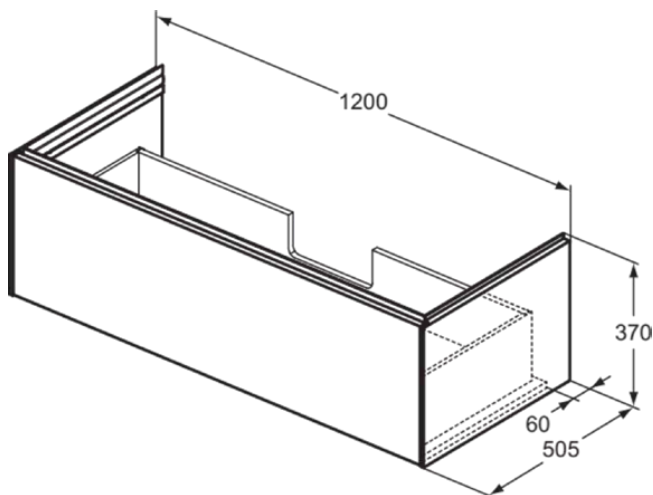

CONCA

T4580Y4

CONCA | Wastafelmeubel 1200x505x370 mm in smoked oak afwerking, 1 lade | Greeploos, Volledige extractielade, Push-to-open, Softclose, Voorgemonteerd, Duurzaam geproduceerd hout, Houtfineer

Afbeelding & technische tekening

Algemene informatie

Productcategorie:	Meubels
Producttype:	Wastafelmeubel
Merk:	Ideal Standard
Collectie:	CONCA
Ontwerper:	Palomba Serafini Associati
Colour:	Y4 - Smoked Oak
Afwerking van het oppervlak:	mat
Hoogte (mm):	370
Breedte (mm):	1200
Lengte / sprong (mm):	505
Bevestigingswijze:	Bevestigingsset
Nettogewicht (kg):	36.50
EAN-code:	8014140483366

Kenmerken

	Greeploos		Volledige extractielade
	Push-to-open		Softclose
	Voorgemonteerd		Duurzaam geproduceerd hout
	Houtfineer		

Downloads

- [Installation Guide](#)
- [Spare Parts List](#)

Product specificaties

Sluitingsmechanisme:	Softclosing
Kleurcode:	Y4
Kleuromschrijving:	smoked oak
Hoekmodel:	Nee
Volledige extractielade:	Yes
Gre(e)p(en):	Greeploos
Verstelbare montagevoeten:	Nee
Materiaal:	Hout
Materiaalkwaliteit lichaam:	3-laags spaanplaat met hoge dichtheid
Aantal deuren (totaal):	0
Aantal deuren (links openend):	0
Aantal deuren (rechts openend):	0
Aantal laden (totaal):	1
Aantal externe laden:	1