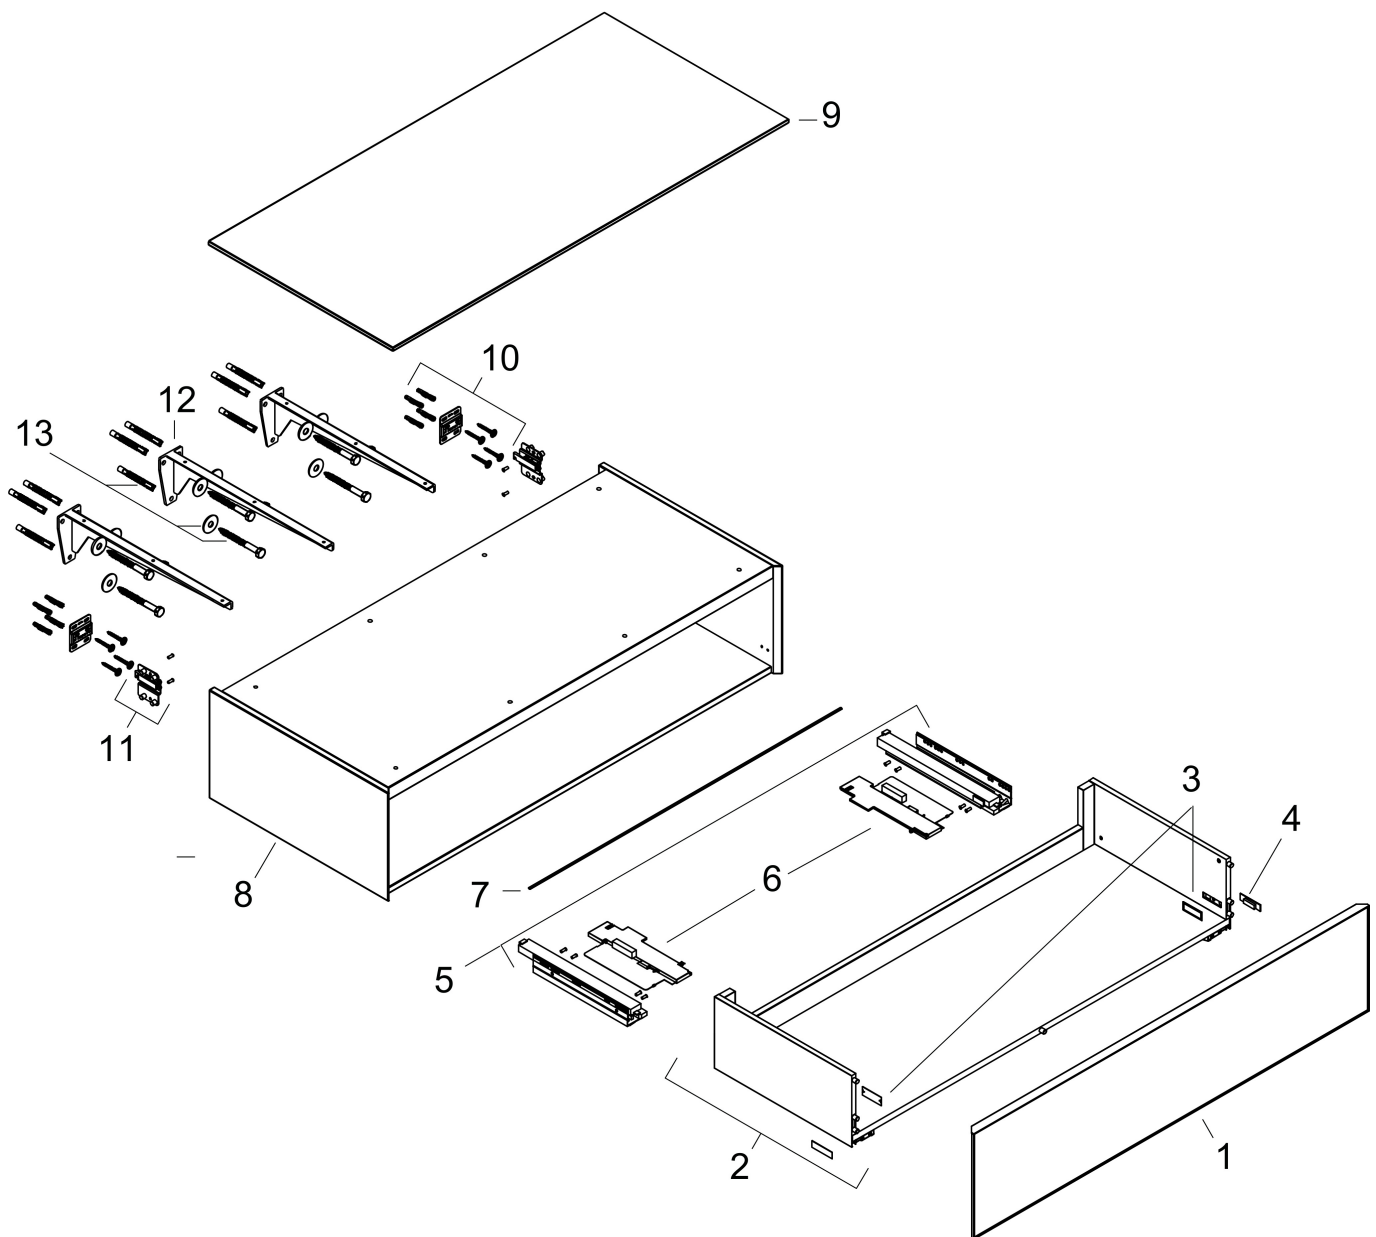

Merk hansgrohe
 Artikelnaam **Xevolos E** zitelement mat wit 1180/550 met 1 lade en afdekplaat
 Art.nr. 54325320
 Oppervlakte Oppervlak meubel: Mat wit, Oppervlak front: Metallic White
 Netto prijs 1.820,24 EUR

Explosietekening voor bouwjaar: >09/25

Merk hansgrohe
 Artikelnaam **Xevolos E** zitelement mat wit 1180/550 met 1 lade en afdekplaat
 Art.nr. 54325320
 Oppervlakte Oppervlak meubel: Mat wit, Oppervlak front: Metallic White
 Netto prijs 1.820,24 EUR

Onderdelen voor bouwjaar: >09/25

Pos	Beschrijving	Art.nr.	Prijs
1	meubelfront	87641320	994,20
2	uittrekelement	85130000	
3	afdekkapset	87939000	
4	afdekkapset	85208000	32,70
5	ladegeleiders	85209000	
6	Tipmatic	85164000	113,70
7	Synchronisatiestaaf	85151000	52,00
8	meubelromp	85127000	
9	afdekplaat	85160000	
10	montageset	87275000	40,60
11	bevestigingsmateriaal	87276000	64,30
12	wandhouder compl.	85163000	147,60
13	bevestigingsmateriaal	85207000	