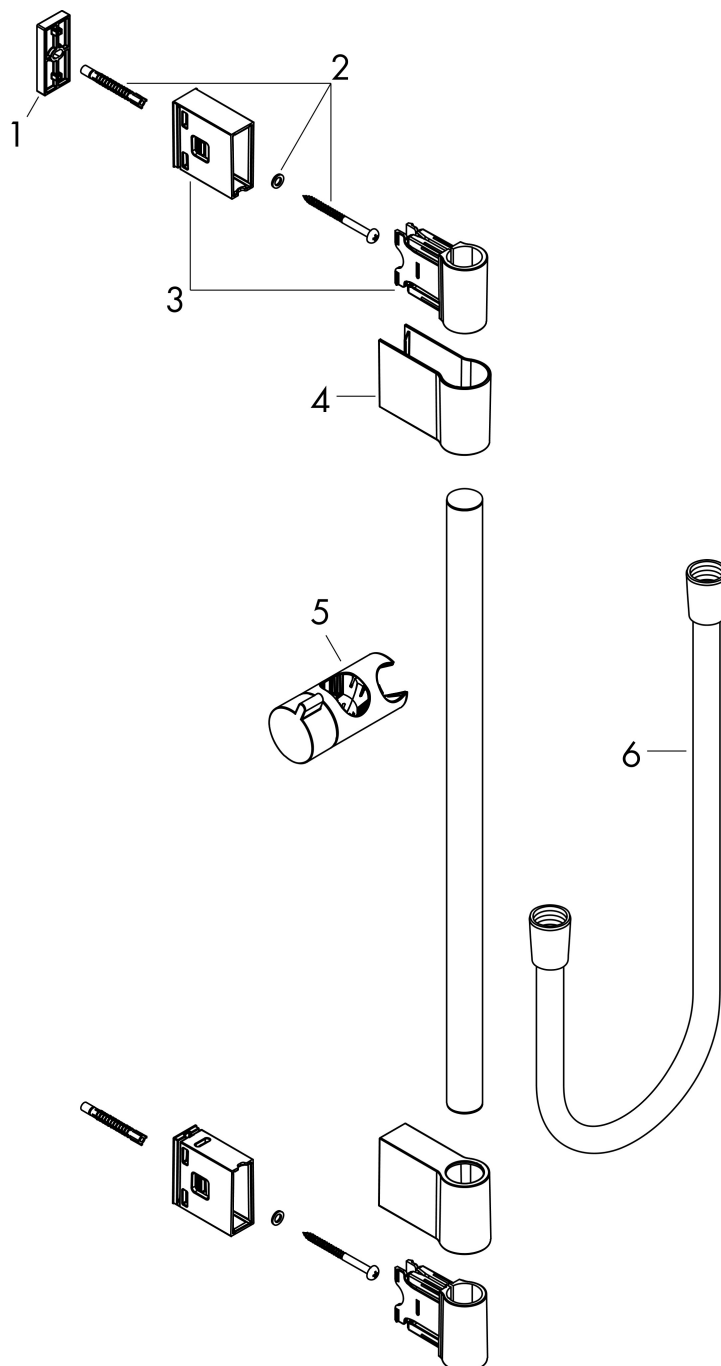

Merk hansgrohe
Artikelnaam **Unica** Varia 105 cm
Art.nr. 27356000
Oppervlakte chroom
Netto prijs 78,65 EUR

Explosietekening voor bouwjaar: >01/17

Merk hansgrohe
Artikelnaam **Unica** Varia 105 cm
Art.nr. 27356000
Oppervlakte chroom
Netto prijs 78,65 EUR

Onderdelen voor bouwjaar: >01/17

Pos	Beschrijving	Art.nr.	Prijs
1	opvulschijf 7 mm	92950000	16,60
2	bevestigingsmateriaal	96179800	16,60
3	wandsteun	92976000	10,40
4	afdekkap	92975000	20,40
5	schuifstuk cpl.	92366000	32,70
6	doucheslang 1,60 m	28168000	21,85