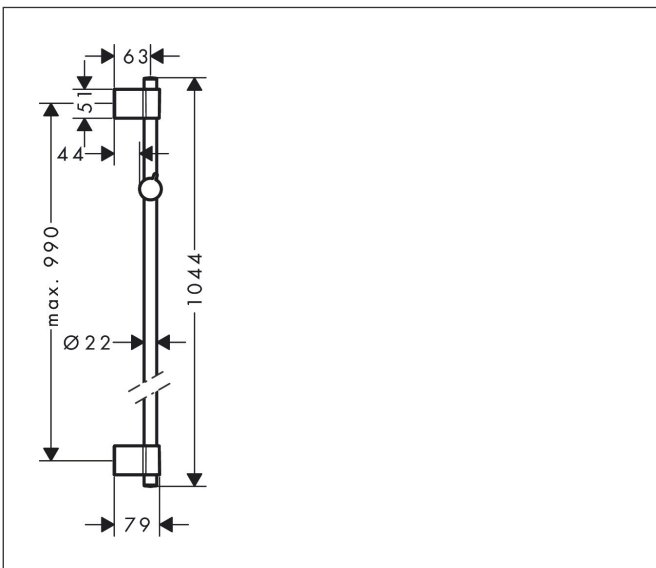

Maat tekeningen