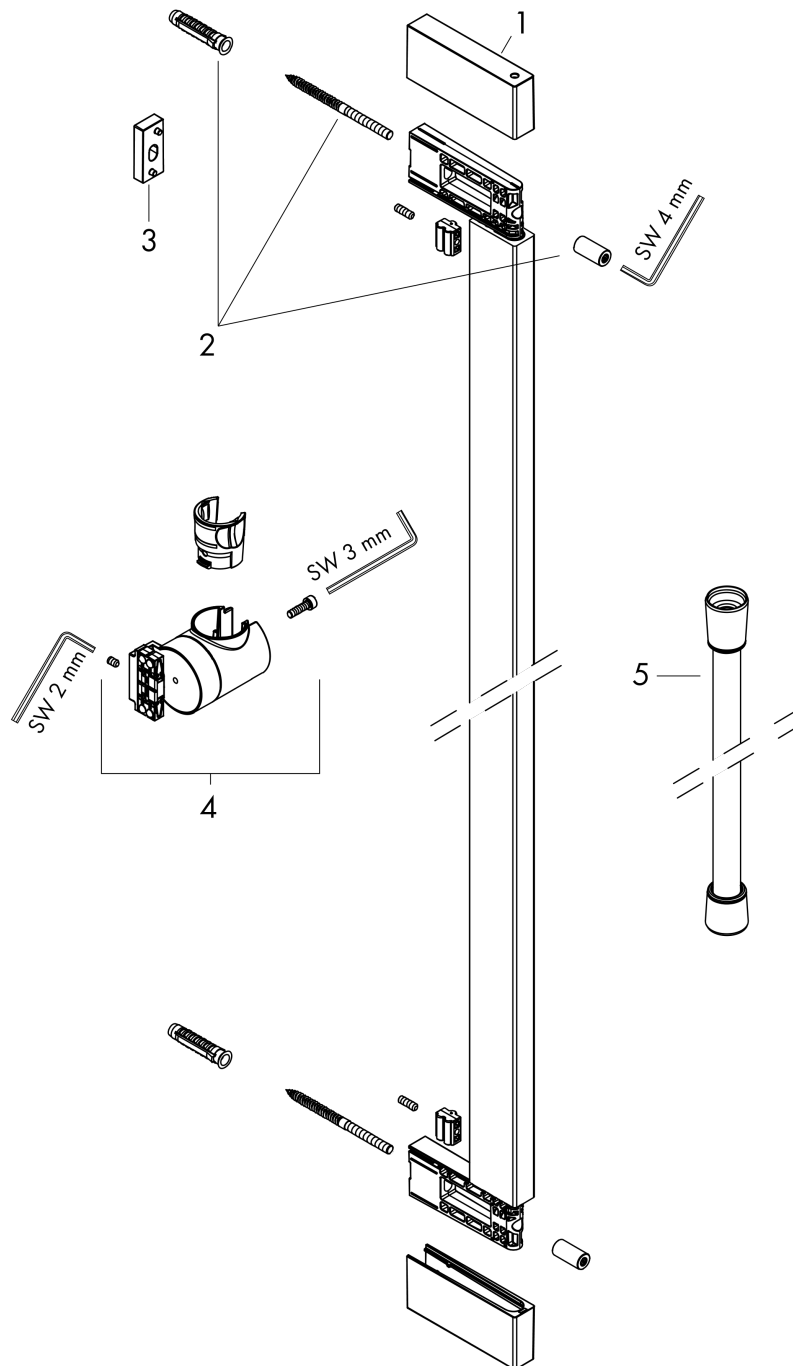

Unica
90 cm met easy slide schuifstuk en doucheslang 160 cm
 Finish: **Mat wit** Artikelnummer: **24403700**

Beschrijving

- bestaat uit: douchestang, schuifstuk, doucheslang
- draaikoppeling voorkomt dat de slang in de knoop raakt
- buislengte: 950 mm
- profielbuis: kubusvormig
- boorafstand: 915 mm
- lengte doucheslang: 1600 mm
- handdouchehouder voor montage aan de linker- of rechterkant, metalen handdouchehouder
- handdouchehouder met vergrendeling
- schuifstuk traploos instelbaar
- wandhouders gemaakt van kunststof

Artikeldetails

Vrijblijvende advies verkoopprijs excl. BTW	313,85 €
Vrijblijvende advies verkoopprijs incl. BTW	379,76 €

Designprijzen

Productfoto

Maattekening

Unica
90 cm met easy slide schuifstuk en doucheslang 160 cm
 Finish: **Mat wit** Artikelnummer: **24403700**

Explosietekening

Bouwjaar: >04/23

Unica
90 cm met easy slide schuifstuk en doucheslang 160 cm
Finish: **Mat wit** Artikelnummer: **24403700**

Reserveonderdelenlijst

Bouwjaar: >04/23

Regel	Beschrijving	Artikelnummer	Prijs incl. BTW	VE
1	afdekkap	94729700	26,26 €	1
2	bevestigingsmateriaal	94726000	22,39 €	1
3	opvulschijf 7 mm	94728000	8,11 €	1
4	schuifstuk cpl.	94727700	180,65 €	1
5	doucheslang Isiflex'B 1,60 m	28276700	-	1