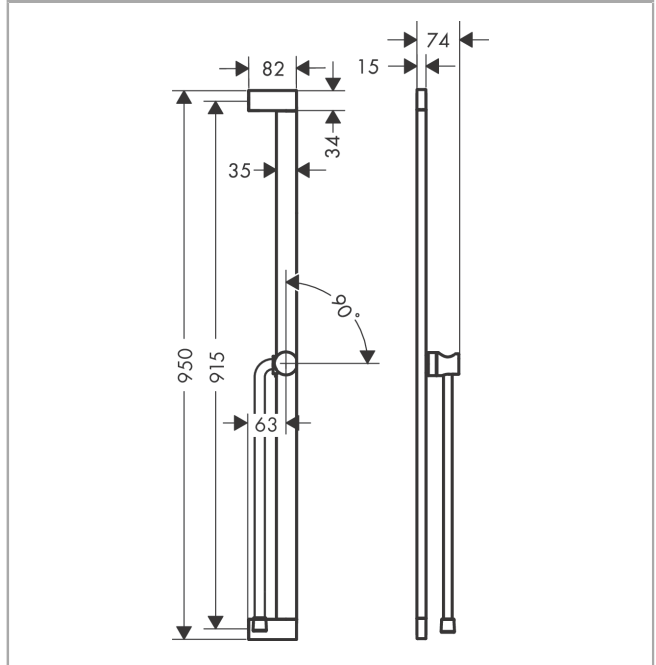

Unica
90 cm met easy slide schuifstuk en doucheslang 160 cm
 Finish: **Mat wit** Artikelnummer: **24403700**

Beschrijving

- bestaat uit: douchestang, schuifstuk, doucheslang
- draaikoppeling voorkomt dat de slang in de knoop raakt
- buislengte: 950 mm
- profielbuis: kubusvormig
- boorafstand: 915 mm
- lengte doucheslang: 1600 mm
- handdouchehouder voor montage aan de linker- of rechterkant, metalen handdouchehouder
- handdouchehouder met vergrendeling
- schuifstuk traploos instelbaar
- wandhouders gemaakt van kunststof

Artikeldetails

Vrijblijvende advies verkoopprijs excl. BTW	313,85 €
Vrijblijvende advies verkoopprijs incl. BTW	379,76 €

Designprijzen

Productfoto

Maattekening

Unica
90 cm met easy slide schuifstuk en doucheslang 160 cm
 Finish: **Mat wit** Artikelnummer: **24403700**

Explosietekening

Bouwjaar: >04/23

Unica
90 cm met easy slide schuifstuk en doucheslang 160 cm
Finish: **Mat wit** Artikelnummer: **24403700**

Reserveonderdelenlijst

Bouwjaar: >04/23

Regel	Beschrijving	Artikelnummer	Prijs incl. BTW	VE
1	afdekkap	94729700	26,26 €	1
2	bevestigingsmateriaal	94726000	22,39 €	1
3	opvulschijf 7 mm	94728000	8,11 €	1
4	schuifstuk cpl.	94727700	180,65 €	1
5	doucheslang Isiflex'B 1,60 m	28276700	-	1