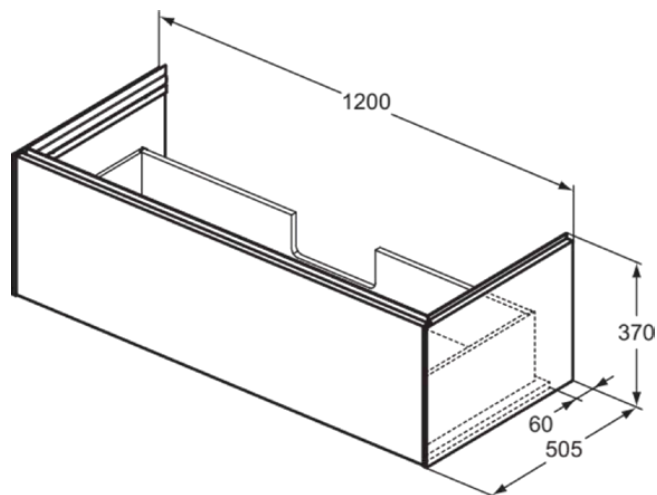

CONCA

T4580Y5

CONCA | Wastafelmeubel 1200x505x370 mm in dark walnut afwerking, 1 lade | Greeploos, Volledige extractielade, Push-to-open, Softclose, Voorgemonteerd, Duurzaam geproduceerd hout, Houtfineer

Afbeelding & technische tekening

Algemene informatie

Productcategorie:	Meubels
Producttype:	Wastafelmeubel
Merk:	Ideal Standard
Collectie:	CONCA
Ontwerper:	Palomba Serafini Associati
Colour:	Y5 - Dark Walnut
Afwerking van het oppervlak:	mat
Hoogte (mm):	370
Breedte (mm):	1200
Lengte / sprong (mm):	505
Bevestigingswijze:	Bevestigingsset
Nettogewicht (kg):	36.50
EAN-code:	8014140483373