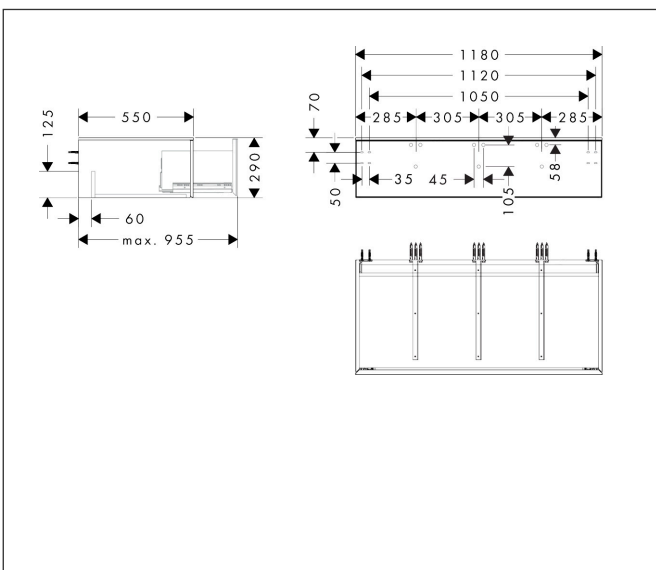

Merk	hansgrohe
Artikelnaam	<b>Xevolos E</b> zitelement mat wit 1180/550 met 1 lade en afdekplaat
Art.nr.	54325390
Oppervlakte	Oppervlak meubel: Mat wit, Oppervlak front: Patterned Bronze
Netto prijs	2.125,01 EUR

## Maat tekeningen

## Kenmerken

- materiaal behuizing: vezelplaat van gemiddelde dichtheid (MDF)
- oppervlaktemateriaal behuizing: lak
- materiaal voorzijde: keramiek
- oppervlaktemateriaal voorzijde: keramiek met microtextuur
- materiaal voorframe: aluminium
- oppervlaktemateriaal voorframe: poederlak (kleur van behuizing)
- materiaal afdekplaat: vezelplaat van gemiddelde dichtheid (MDF)
- 1 lade
- SmoothSurface: glad en effen voor een geweldig gevoel
- AntiFingerprint: oplossing tegen vingerafdrukken
- MoistureProof: duurzaam materiaal dat lang mooi blijft
- greeploos
- open via PushOpen-functie
- SoftClose, voor zacht sluiten
- type opening: volledig uittrekbaar
- wandmontage
- montagevoorwaarde: voorgemonteerd
- afdekplaat vooraf geïnstalleerd met schroefverbinding
- Aluminium kader in kleur buitenkant
- max. belasting: 220 kg (2 personen, elk van maximaal 110 kg)

## Explosietekening voor bouwjaar: >09/25

Merk hansgrohe  
 Artikelnaam **Xevolos E** zitelement mat wit 1180/550 met 1 lade en afdekplaat  
 Art.nr. 54325390  
 Oppervlakte Oppervlak meubel: Mat wit, Oppervlak front: Patterned Bronze  
 Netto prijs 2.125,01 EUR