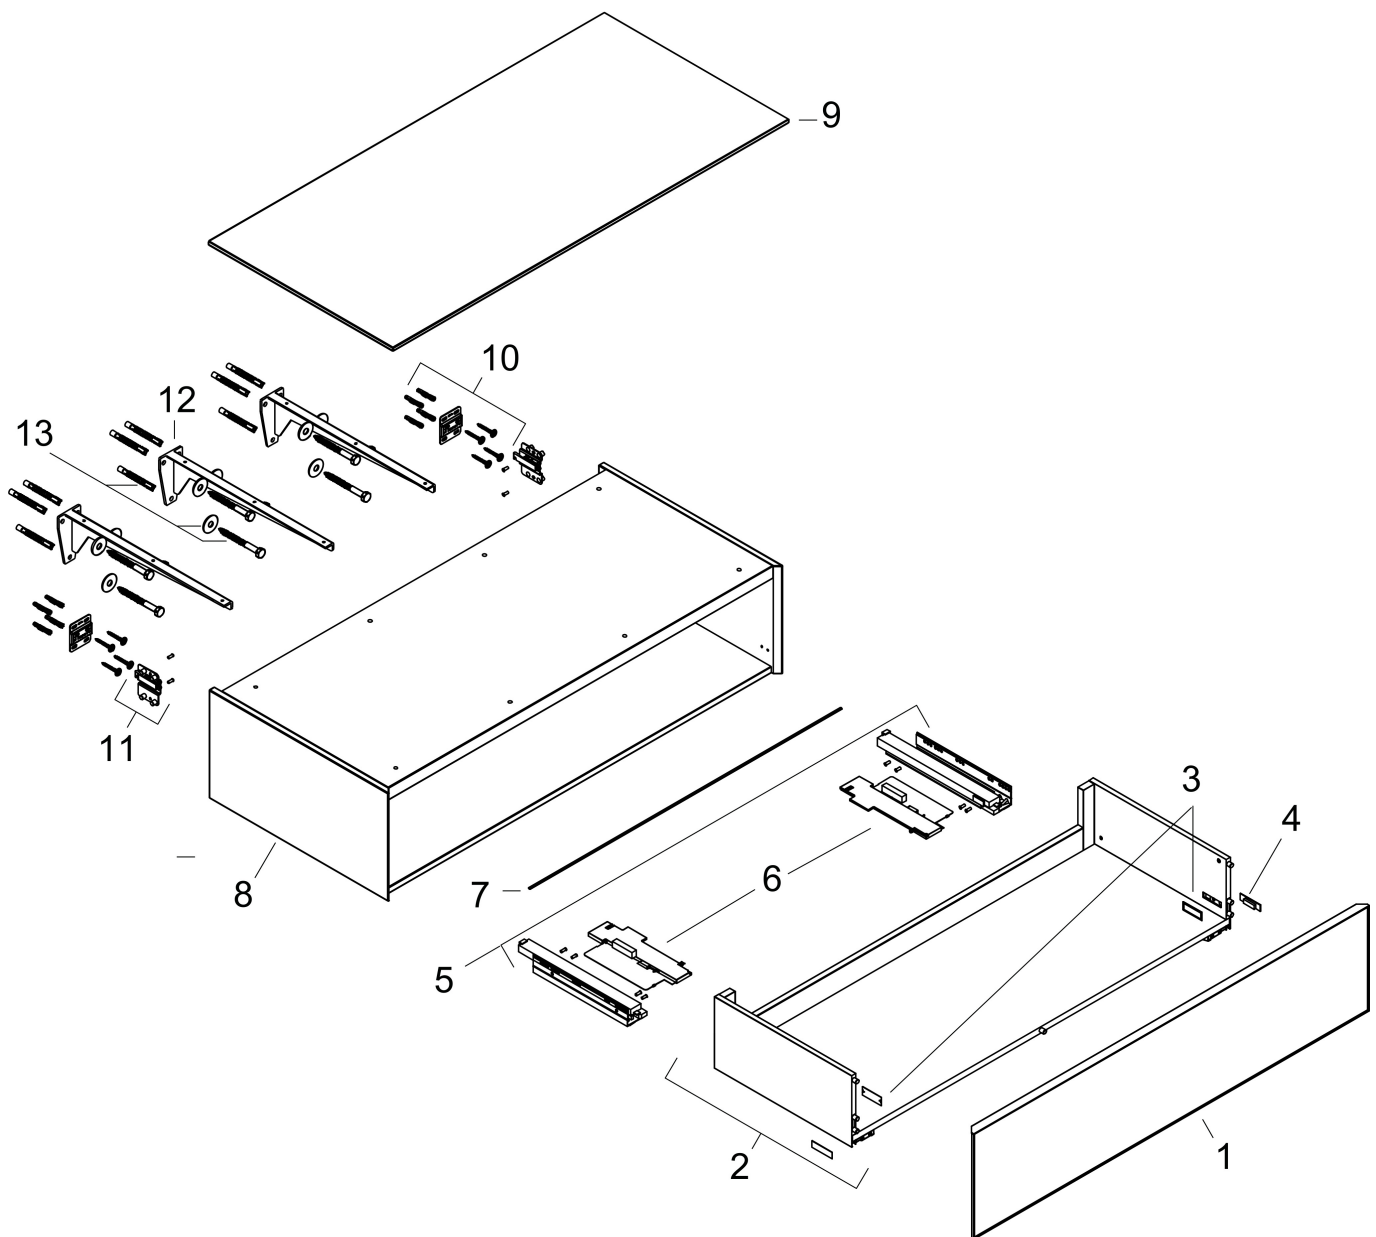

Merk hansgrohe
Artikelnaam **Xevolos E** zitelement mat wit 1180/550 met 1 lade en afdekplaat
Art.nr. 54325390
Oppervlakte Oppervlak meubel: Mat wit, Oppervlak front: Patterned Bronze
Netto prijs 2.125,01 EUR

Explosietekening voor bouwjaar: >09/25

Merk hansgrohe
Artikelnaam **Xevolos E** zitelement mat wit 1180/550 met 1 lade en afdekplaat
Art.nr. 54325390
Oppervlakte Oppervlak meubel: Mat wit, Oppervlak front: Patterned Bronze
Netto prijs 2.125,01 EUR

Onderdelen voor bouwjaar: >09/25

Pos	Beschrijving	Art.nr.	Prijs
1	meubelfront	87641390	1.966,00
2	uittrekelement	85130000	
3	afdekkapset	87939000	
4	afdekkapset	85208000	32,70
5	ladegeleiders	85209000	
6	Tipmatic	85164000	113,70
7	Synchronisatiestaaf	85151000	52,00
8	meubelromp	85127000	
9	afdekplaat	85160000	
10	montageset	87275000	40,60
11	bevestigingsmateriaal	87276000	64,30
12	wandhouder compl.	85163000	147,60
13	bevestigingsmateriaal	85207000