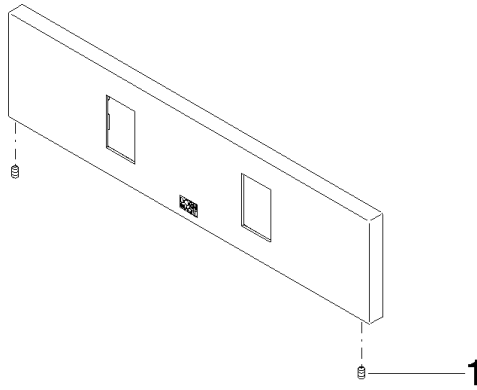

WaterFan Rosette 240 x 60 x 9 mm - Champagne (22kt Gold)

90 27 99 002 00

WaterFan Rosette 240 x 60 x 9 mm - Champagne (22kt Gold)

90 27 99 002 00

WaterFan Rosette 240 x 60 x 9 mm - Champagne (22kt Gold)

90 27 99 002 00

WaterFan Rosette 240 x 60 x 9 mm - Champagne (22kt Gold)

90 27 99 002 00

WaterFan Rosette 240 x 60 x 9 mm - Champagne (22kt Gold)

90 27 99 002 00

Ersatzteilstückliste

Nr.	Artikelnummer	Benennung	Verbaumenge	Lieferzeit
	09 31 11 081 90	Befestigung Gewindestift mit Innensechskant mit Ringschneide M3 x 6 mm -	2	2