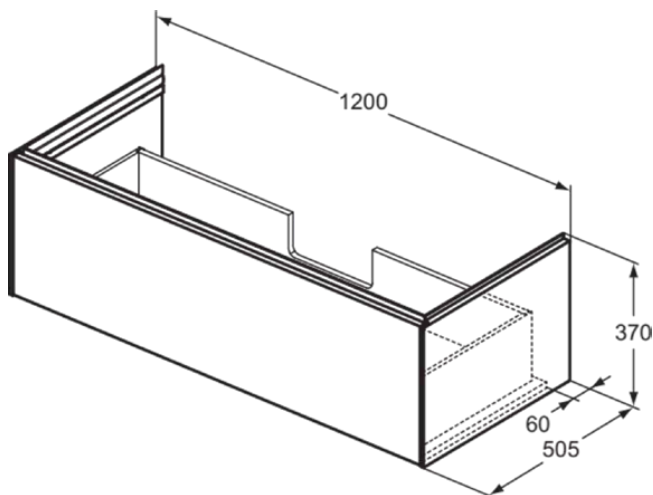

## T4580Y6

CONCA | Wastafelmeubel 1200x505x370 mm in licht eiken afwerking, 1 lade | Greeploos, Volledige extractielade, Push-to-open, Softclose, Voorgemonteerd, Duurzaam geproduceerd hout, Houtfineer

### Algemene informatie

Productcategorie:	Meubels
Producttype:	Wastafelmeubel
Merk:	Ideal Standard
Collectie:	CONCA
Ontwerper:	Palomba Serafini Associati
Colour:	Y6 - Licht Eiken
Afwerking van het oppervlak:	mat
Hoogte (mm):	370
Breedte (mm):	1200
Lengte / sprong (mm):	505
Bevestigingswijze:	Bevestigingsset
Nettogewicht (kg):	36.50
EAN-code:	8014140483380