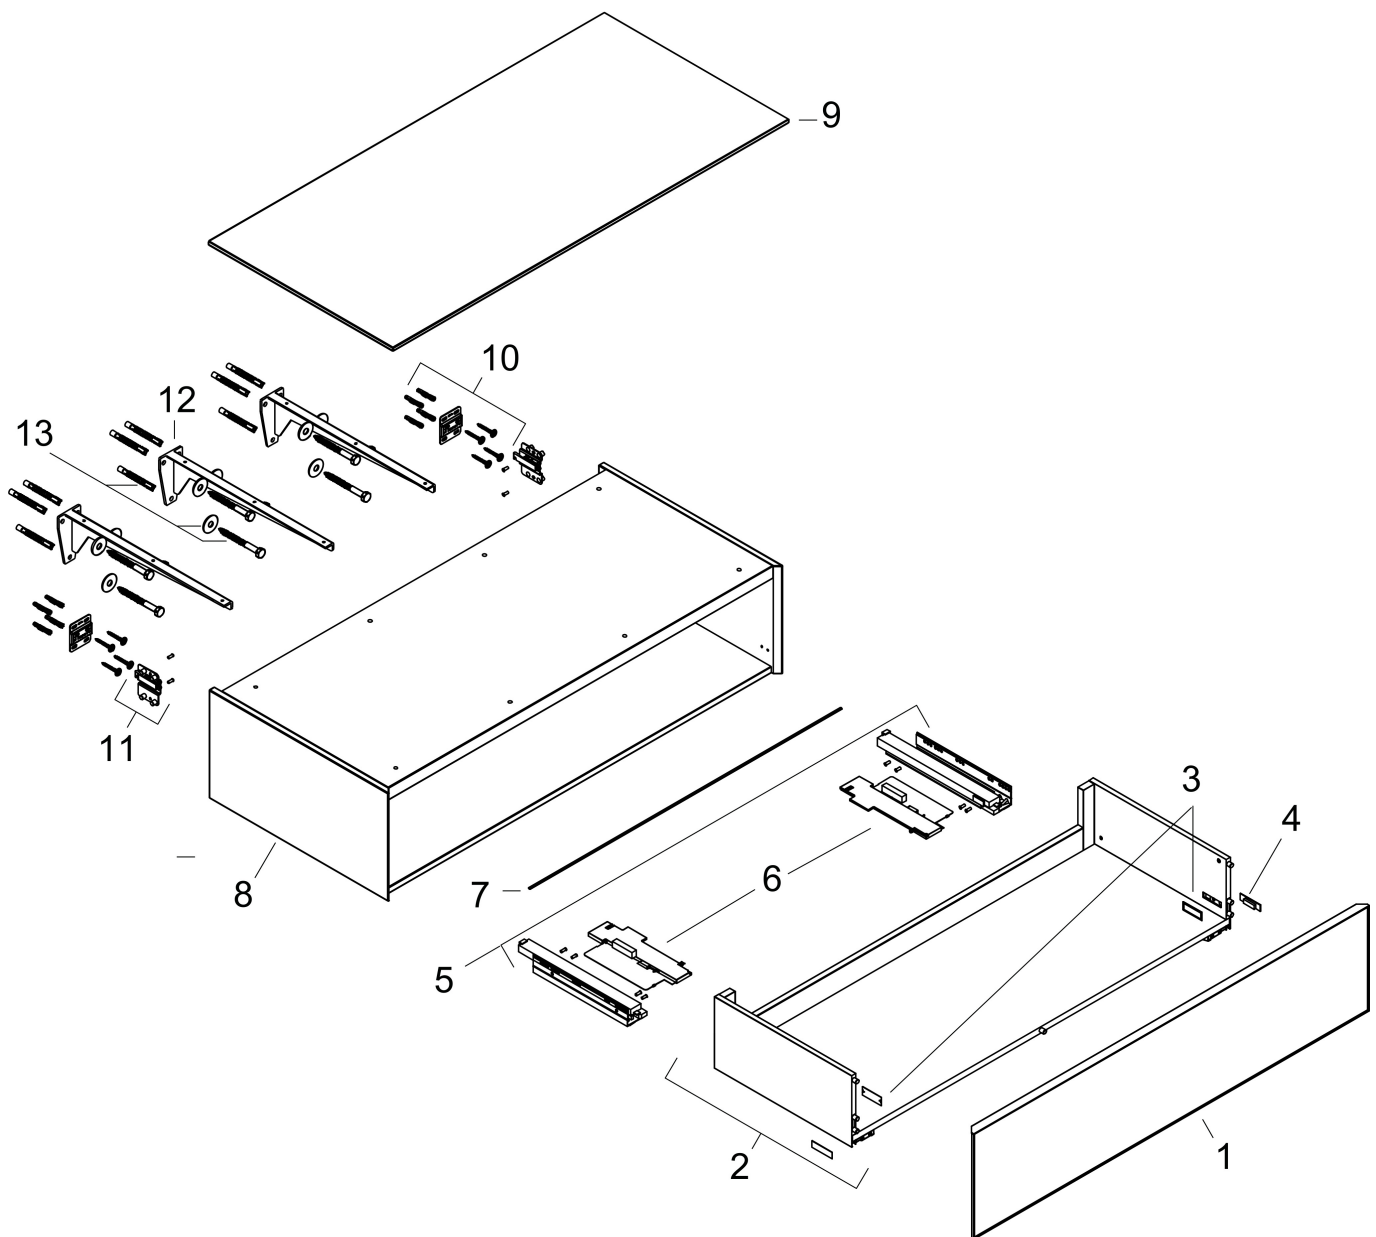

Merk hansgrohe
Artikelnaam **Xevolos E** zitelement mat wit 1180/550 met 1 lade en afdekplaat
Art.nr. 54325660
Oppervlakte Oppervlak meubel: Mat wit, Oppervlak front: Textiel donker grijs
Netto prijs 2.125,01 EUR

Explosietekening voor bouwjaar: >09/25

Merk	hansgrohe
Artikelnaam	Xevolos E zitelement mat wit 1180/550 met 1 lade en afdekplaat
Art.nr.	54325660
Oppervlakte	Oppervlak meubel: Mat wit, Oppervlak front: Textiel donker grijs
Netto prijs	2.125,01 EUR

Onderdelen voor bouwjaar: >09/25

Pos	Beschrijving	Art.nr.	Prijs
1	meubelfront	87641660	
2	uittrekelement	85130000	
3	afdekkapset	87939000	
4	afdekkapset	85208000	32,70
5	ladegeleiders	85209000	
6	Tipmatic	85164000	113,70
7	Synchronisatiestaaf	85151000	52,00
8	meubelromp	85127000	
9	afdekplaat	85160000	
10	montageset	87275000	40,60
11	bevestigingsmateriaal	87276000	64,30
12	wandhouder compl.	85163000	147,60
13	bevestigingsmateriaal	85207000