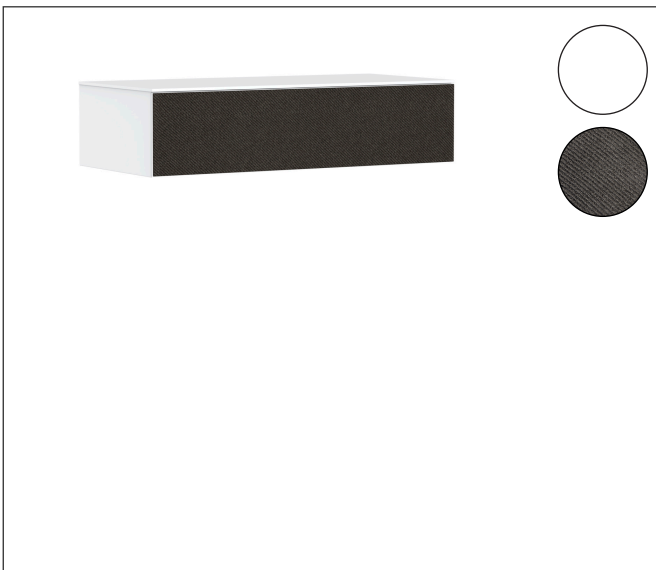

Merk	hansgrohe
Artikelnaam	Xevolos E zitelement mat wit 1180/550 met 1 lade en afdekplaat
Art.nr.	54325660
Oppervlakte	Oppervlak meubel: Mat wit, Oppervlak front: Textiel donker grijs
Netto prijs	2.125,01 EUR

Product foto