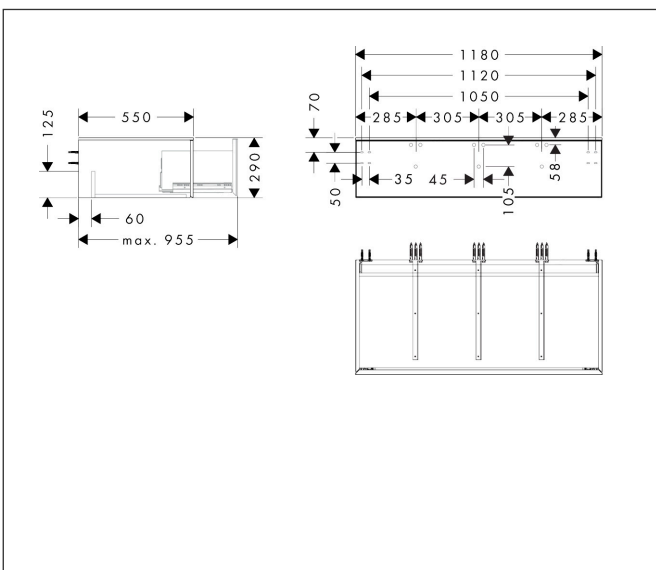

Merk	hansgrohe
Artikelnaam	<b>Xevolos E</b> zitelement mat wit 1180/550 met 1 lade en afdekplaat
Art.nr.	54325660
Oppervlakte	Oppervlak meubel: Mat wit, Oppervlak front: Textiel donker grijs
Netto prijs	2.125,01 EUR

## Maat tekeningen

## Kenmerken

- materiaal behuizing: vezelplaat van gemiddelde dichtheid (MDF)
- oppervlaktemateriaal behuizing: lak
- materiaal voorzijde: polyester
- oppervlaktemateriaal voorzijde: textiel
- materiaal voorframe: aluminium
- oppervlaktemateriaal voorframe: poederlak (kleur van behuizing)
- materiaal afdekplaat: vezelplaat van gemiddelde dichtheid (MDF)
- 1 lade
- SmoothSurface: glad en effen voor een geweldig gevoel
- AntiFingerprint: oplossing tegen vingerafdrukken
- MoistureProof: duurzaam materiaal dat lang mooi blijft
- greeploos
- open via PushOpen-functie
- SoftClose, voor zacht sluiten
- type opening: volledig uittrekbaar
- wandmontage
- montagevoorwaarde: voorgemonteerd
- afdekplaat vooraf geïnstalleerd met schroefverbinding
- Aluminium kader in kleur buitenkant
- max. belasting: 220 kg (2 personen, elk van maximaal 110 kg)

## Explosietekening voor bouwjaar: >09/25

Merk	hansgrohe
Artikelnaam	<b>Xevolos E</b> zitelement mat wit 1180/550 met 1 lade en afdekplaat
Art.nr.	54325660
Oppervlakte	Oppervlak meubel: Mat wit, Oppervlak front: Textiel donker grijs
Netto prijs	2.125,01 EUR