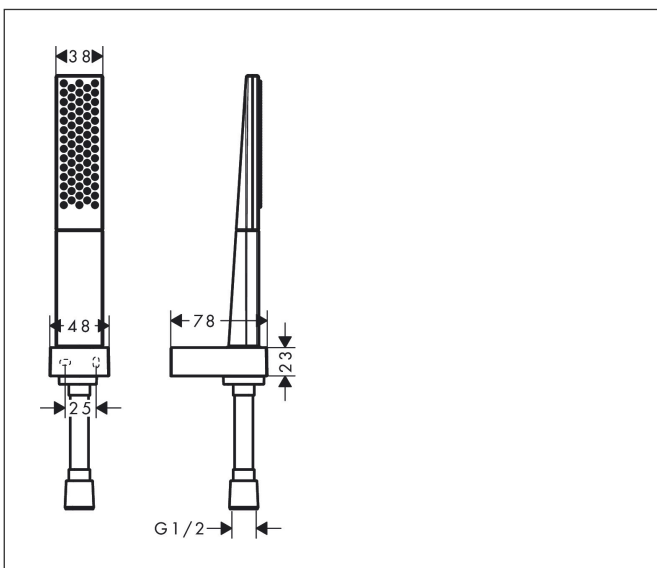

Merk hansgrohe  
 Artikelnaam **Rainfinity** PowderRain douchehouder set 100 1jet met doucheslang 125 cm  
 Art.nr. 26857000  
 Oppervlakte chroom  
 Netto prijs 195,08 EUR

reddot award 2019  
best of the best

## Kenmerken

- bestaat uit: staafhanddouche, douchehouder, doucheslang
- diameter handdouche 100 x 38 mm
- PowderRain
- QuickClean: Kalkaanslag kun je eenvoudig met je vinger verwijderen
- doucheslang met conische moer aan beide uiteinden
- draaikoppeling voorkomt dat de slang in de knoop raakt
- lengte doucheslang: 1250 mm
- geïntegreerde houder
- wandhouders van metaal
- afspoelbare filtering

## Maat tekeningen