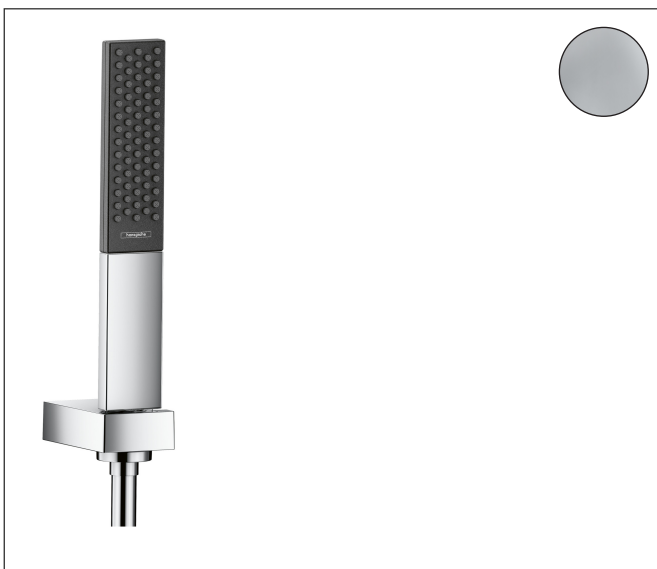

Merk hansgrohe  
 Artikelnaam **Rainfinity** PowderRain douchehouder set 100 1jet met doucheslang 125 cm  
 Art.nr. 26857000  
 Oppervlakte chroom  
 Netto prijs 195,08 EUR

reddot award 2019  
best of the best

## Product foto

## Kenmerken

- bestaat uit: staafhanddouche, douchehouder, doucheslang
- diameter handdouche 100 x 38 mm
- PowderRain
- QuickClean: Kalkaanslag kun je eenvoudig met je vinger verwijderen
- doucheslang met conische moer aan beide uiteinden
- draaikoppeling voorkomt dat de slang in de knoop raakt
- lengte doucheslang: 1250 mm
- geïntegreerde houder
- wandhouders van metaal
- afspoelbare filtering

## Straalsoorten

Merk hansgrohe  
 Artikelnaam **Rainfinity** PowderRain douchehouderset 100 1jet met doucheslang 125 cm  
 Art.nr. 26857000  
 Oppervlakte chroom  
 Netto prijs 195,08 EUR