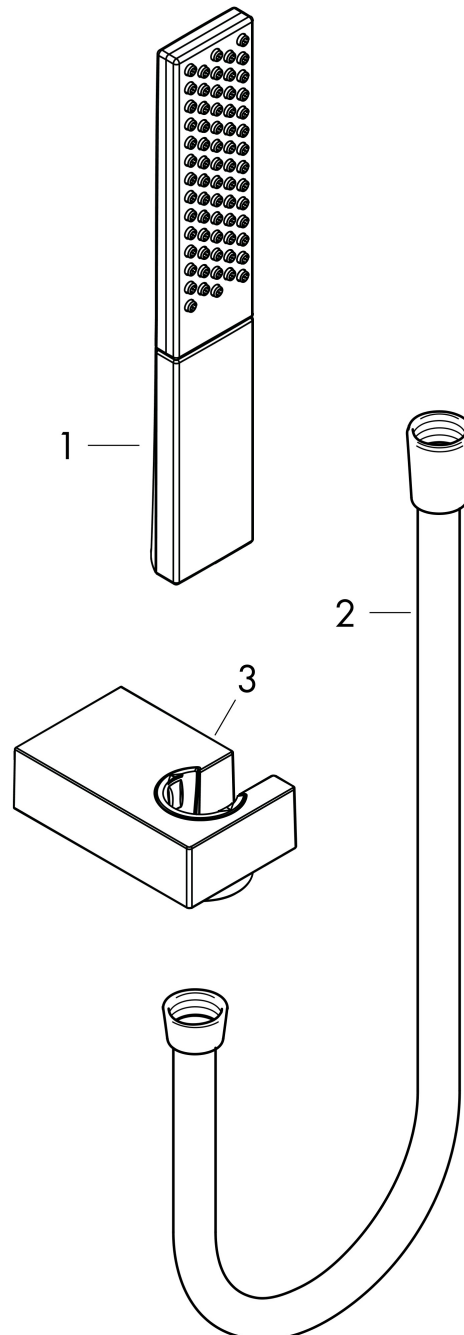

Merk	hansgrohe
Artikelnaam	Rainfinity PowderRain douchehouderset 100 ljet met doucheslang 125 cm
Art.nr.	26857000
Oppervlakte	chrom
Netto prijs	195,08 EUR

Explosietekening voor bouwjaar: >10/19