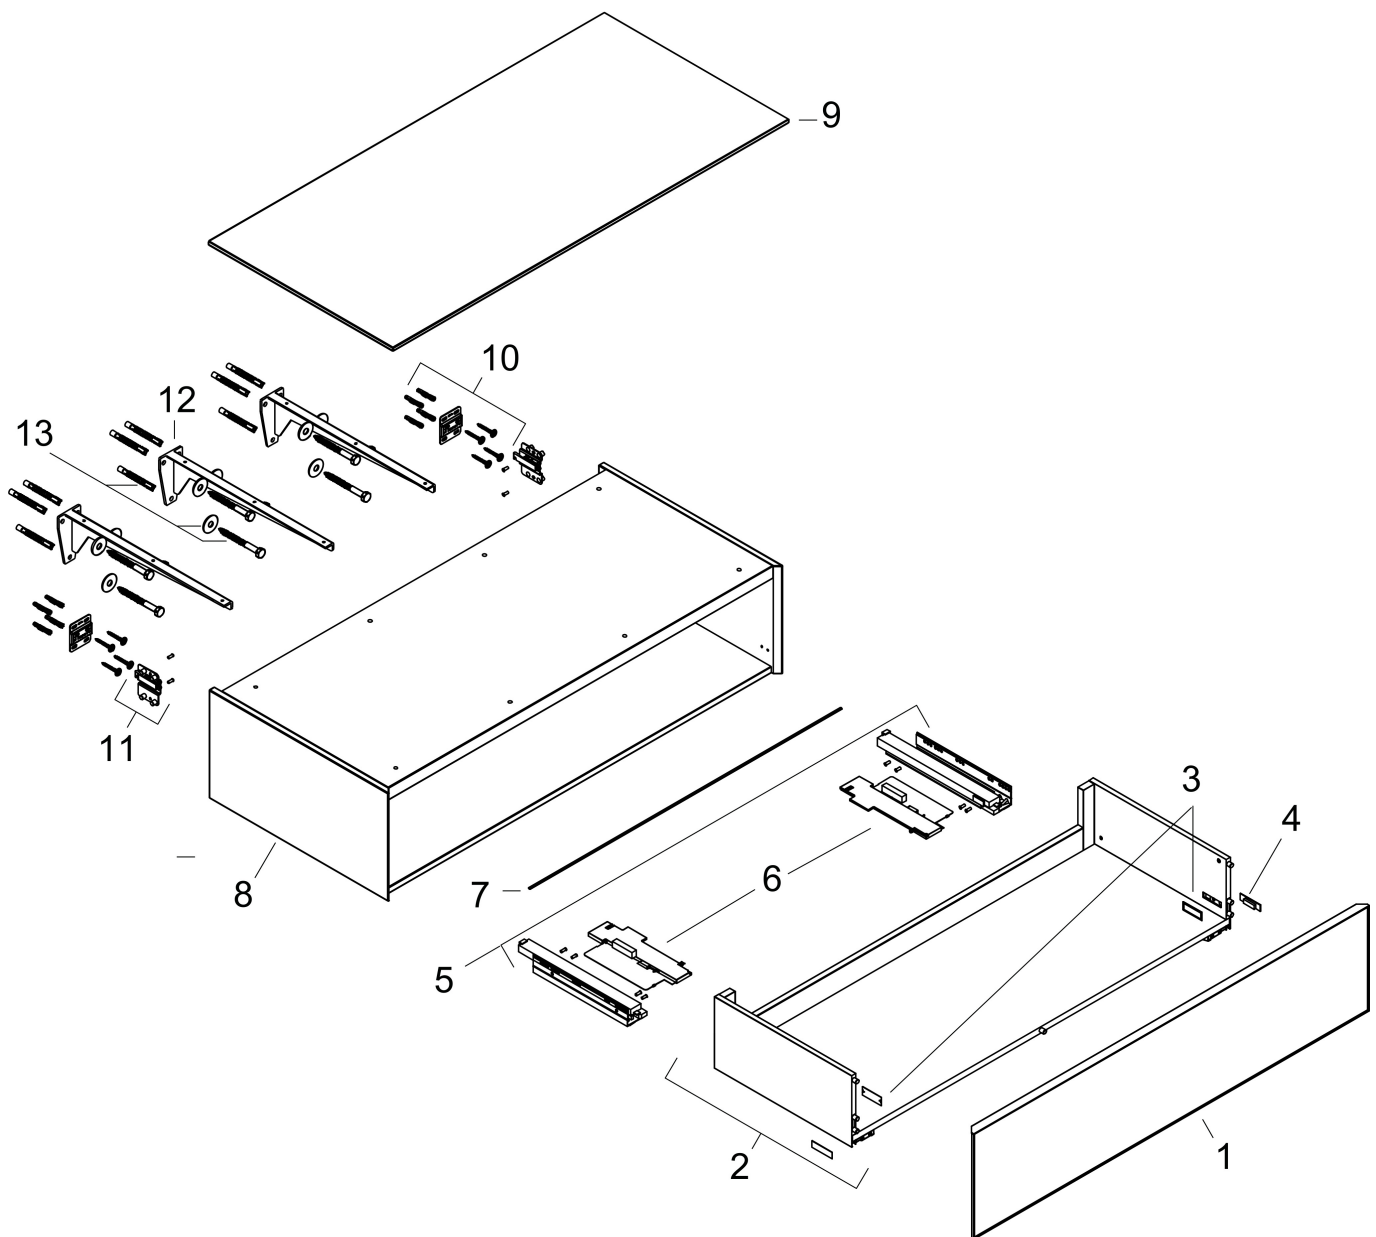

Product foto

Kenmerken

- materiaal behuizing: vezelplaat van gemiddelde dichtheid (MDF)
- oppervlaktemateriaal behuizing: lak
- materiaal voorzijde: keramiek
- oppervlaktemateriaal voorzijde: keramiek met microtextuur
- materiaal voorframe: aluminium
- oppervlaktemateriaal voorframe: poederlak (kleur van behuizing)
- materiaal afdekplaat: vezelplaat van gemiddelde dichtheid (MDF)
- 1 lade
- SmoothSurface: glad en effen voor een geweldig gevoel
- AntiFingerprint: oplossing tegen vingerafdrukken
- MoistureProof: duurzaam materiaal dat lang mooi blijft
- greeploos
- open via PushOpen-functie
- SoftClose, voor zacht sluiten
- type opening: volledig uittrekbaar
- wandmontage
- montagevoorwaarde: voorgemonteerd
- afdekplaat vooraf geïnstalleerd met schroefverbinding
- Aluminium kader in kleur buitenkant
- max. belasting: 220 kg (2 personen, elk van maximaal 110 kg)

Maat tekeningen

Technologie

Certificaat

Merk hansgrohe
 Artikelnaam **Xevolos E** zitelement Sand Matt Beige 1180/550 met 1 lade en afdekplaat
 Art.nr. 54326390
 Oppervlakte Oppervlak meubel: Sand Matt Beige, Oppervlak front: Patterned Bronze
 Netto prijs 2.125,01 EUR

Explosietekening voor bouwjaar: >09/25

Merk hansgrohe
 Artikelnaam **Xevolos E** zitelement Sand Matt Beige 1180/550 met 1 lade en afdekplaat
 Art.nr. 54326390
 Oppervlakte Oppervlak meubel: Sand Matt Beige, Oppervlak front: Patterned Bronze
 Netto prijs 2.125,01 EUR