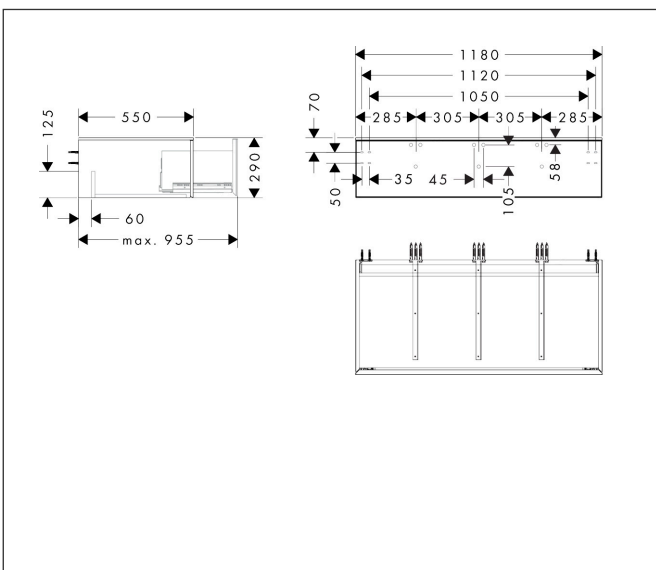

Merk	hansgrohe
Artikelnaam	Xevolos E zitelement Sand Matt Beige 1180/550 met 1 lade en afdekplaat
Art.nr.	54326390
Oppervlakte	Oppervlak meubel: Sand Matt Beige, Oppervlak front: Patterned Bronze
Netto prijs	2.125,01 EUR

Product foto

Kenmerken

- materiaal behuizing: vezelplaat van gemiddelde dichtheid (MDF)
- oppervlaktemateriaal behuizing: lak
- materiaal voorzijde: keramiek
- oppervlaktemateriaal voorzijde: keramiek met microtextuur
- materiaal voorframe: aluminium
- oppervlaktemateriaal voorframe: poederlak (kleur van behuizing)
- materiaal afdekplaat: vezelplaat van gemiddelde dichtheid (MDF)
- 1 lade
- SmoothSurface: glad en effen voor een geweldig gevoel
- AntiFingerprint: oplossing tegen vingerafdrukken
- MoistureProof: duurzaam materiaal dat lang mooi blijft
- greeploos
- open via PushOpen-functie
- SoftClose, voor zacht sluiten
- type opening: volledig uittrekbaar
- wandmontage
- montagevoorwaarde: voorgemonteerd
- afdekplaat vooraf geïnstalleerd met schroefverbinding
- Aluminium kader in kleur buitenkant
- max. belasting: 220 kg (2 personen, elk van maximaal 110 kg)

Maat tekeningen

Technologie

Certificaat

Merk hansgrohe
 Artikelnaam **Xevolos E** zitelement Sand Matt Beige 1180/550 met 1 lade en afdekplaat
 Art.nr. 54326390
 Oppervlakte Oppervlak meubel: Sand Matt Beige, Oppervlak front: Patterned Bronze
 Netto prijs 2.125,01 EUR

Explosietekening voor bouwjaar: >09/25

Merk hansgrohe
 Artikelnaam **Xevolos E** zitelement Sand Matt Beige 1180/550 met 1 lade en afdekplaat
 Art.nr. 54326390
 Oppervlakte Oppervlak meubel: Sand Matt Beige, Oppervlak front: Patterned Bronze
 Netto prijs 2.125,01 EUR