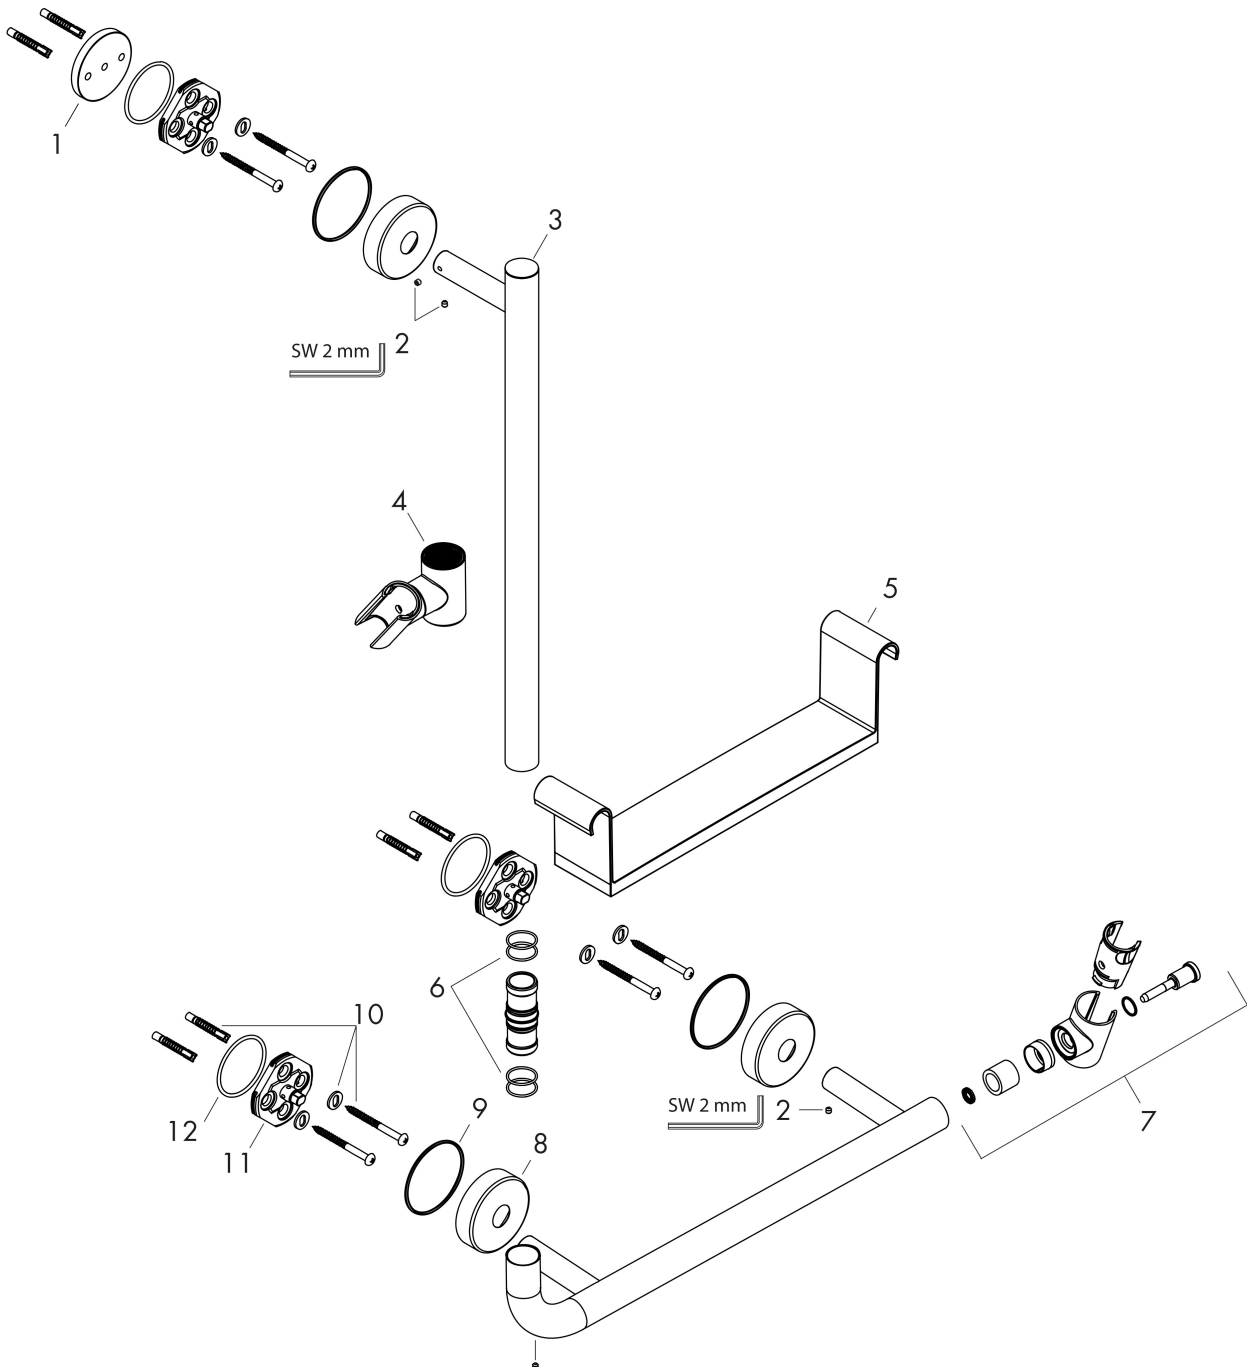

Merk	hansgrohe
Artikelnaam	Unica 110 cm links
Art.nr.	26403400
Oppervlakte	wit/chroom
Netto prijs	404,03 EUR

Explosietekening voor bouwjaar: >07/16

Merk hansgrohe
 Artikelnaam **Unica** 110 cm links
 Art.nr. 26403400
 Oppervlakte wit/chroom
 Netto prijs 404,03 EUR

Onderdelen voor bouwjaar: >07/16

Pos	Beschrijving	Art.nr.	Prijs
1	opvulschijf 7 mm	96380000	10,76
2	inbusschroef M4x5	92846000	10,40
3	afdekkap	92739000	25,70
4	schuifstuk cpl.	95480000	64,30
5	planchet	92806000	64,30
6	O-ring 17x3	92818000	3,00
7	douchehouder	93269000	52,00
8	rozet Ø 60 mm	92807000	12,70
9	O-Ring 50x2,5	95512000	3,00
10	bevestigingsmateriaal	96179000	10,40
11	wandhouder	98539000	25,70
12	O-ring 45x2,5	98432000	3,00