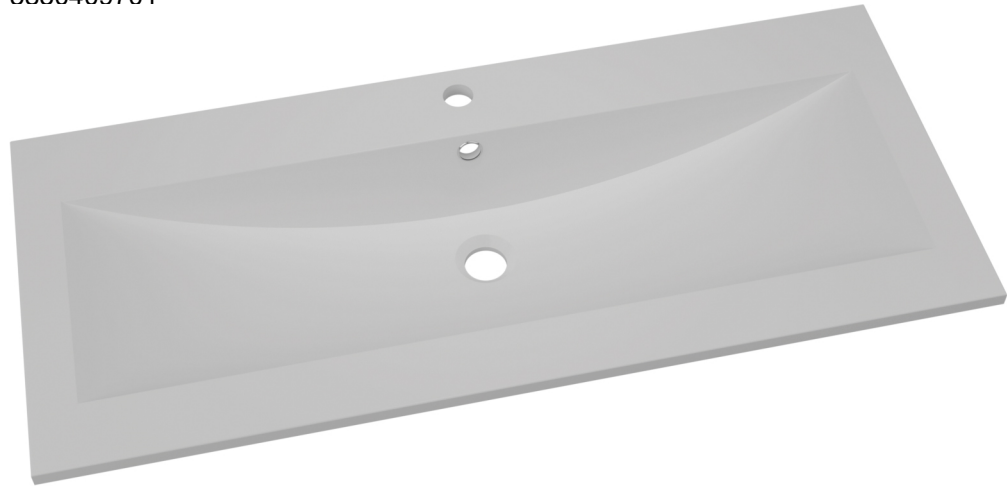

Technisch Datablad

Code

5830409701

Merk (product)

WAVEDESIGN BY WISA

Omschrijving (product)

Milano wastafel 100 cm wit hoogglans, 1 kraangat

Commerciële omschrijving (product)

Deze praktische badmeubelserie **Milano** in hoogglans wit heeft een tijdloze uitstraling. Verkrijgbaar in 3 verschillende maten en voorzien van een functioneel strak vormgegeven wastafel.

Volop opbergmogelijkheden in de 2 greeploze lades die voorzien zijn van een softclose ladesysteem. De rechthoekige spiegel, die onderdeel uitmaakt van deze set, zorgt voor de perfecte uitstraling van dit meubel.

Technische omschrijving (product)

**VERKRIJGBAAR IN DE MATEN**

Verkrijgbaar in 60, 100 en 120 cm

wordt als complete set (onderkast + wastafel + spiegel) geleverd

**AANTAL LADES**

2 lades, met softclose ladesysteem

Kenmerken ETIM productclassificatie	
Materiaal	Composiet (vervallen)
Kwaliteitsklasse	Marmergruis
Vorm	Rechthoekig
Kleur	Wit
Montagewijze	Opzet
Bevestigingswijze	Bladmontage
Bevestigingswijze	Bladmontage
Geschikt voor console lengte	980 1000Millimeter
Geschikt voor meubel	Ja
Geschikt voor hoekmontage links	Nee
Geschikt voor hoekmontage rechts	Nee
Afzetplateau	Links en rechts
Aantal gebruiksplaatsen	1
Aantal wasbakken	1
Medische uitvoering	Nee
Vuilafstotend	Nee
Antibacteriële behandeling	Nee
Kraangat	Midden
Aantal kraangaten per wasbak	1
Doorslaanbare kraangaten	Geen
Met kraan/mengkraan	Nee
Overloop	Ja
Met afvoerplug	Nee
Met afvoerplug en geïntegreerde overstort	Nee
Met boring voor draaiknop waste	Nee
Diameter afvoergat	46Millimeter
Met sifon	Nee
Met geïntegreerde zeepschaal	Nee
Met boring voor zeepdispenser	Nee
Met handdoekhouder	Nee
Met rugwand	Nee
Geschikt voor sifonkap	Nee
Sifonkap meegeleverd	Nee
Geschikt voor zuil	Nee
Zuil meegeleverd	Nee
Geschikt voor poten	Nee
Poten meegeleverd	Nee
Diepte	455Millimeter
Breedte/diameter	998Millimeter
Hoogte	15Millimeter
Met aardingsvoorziening	Nee