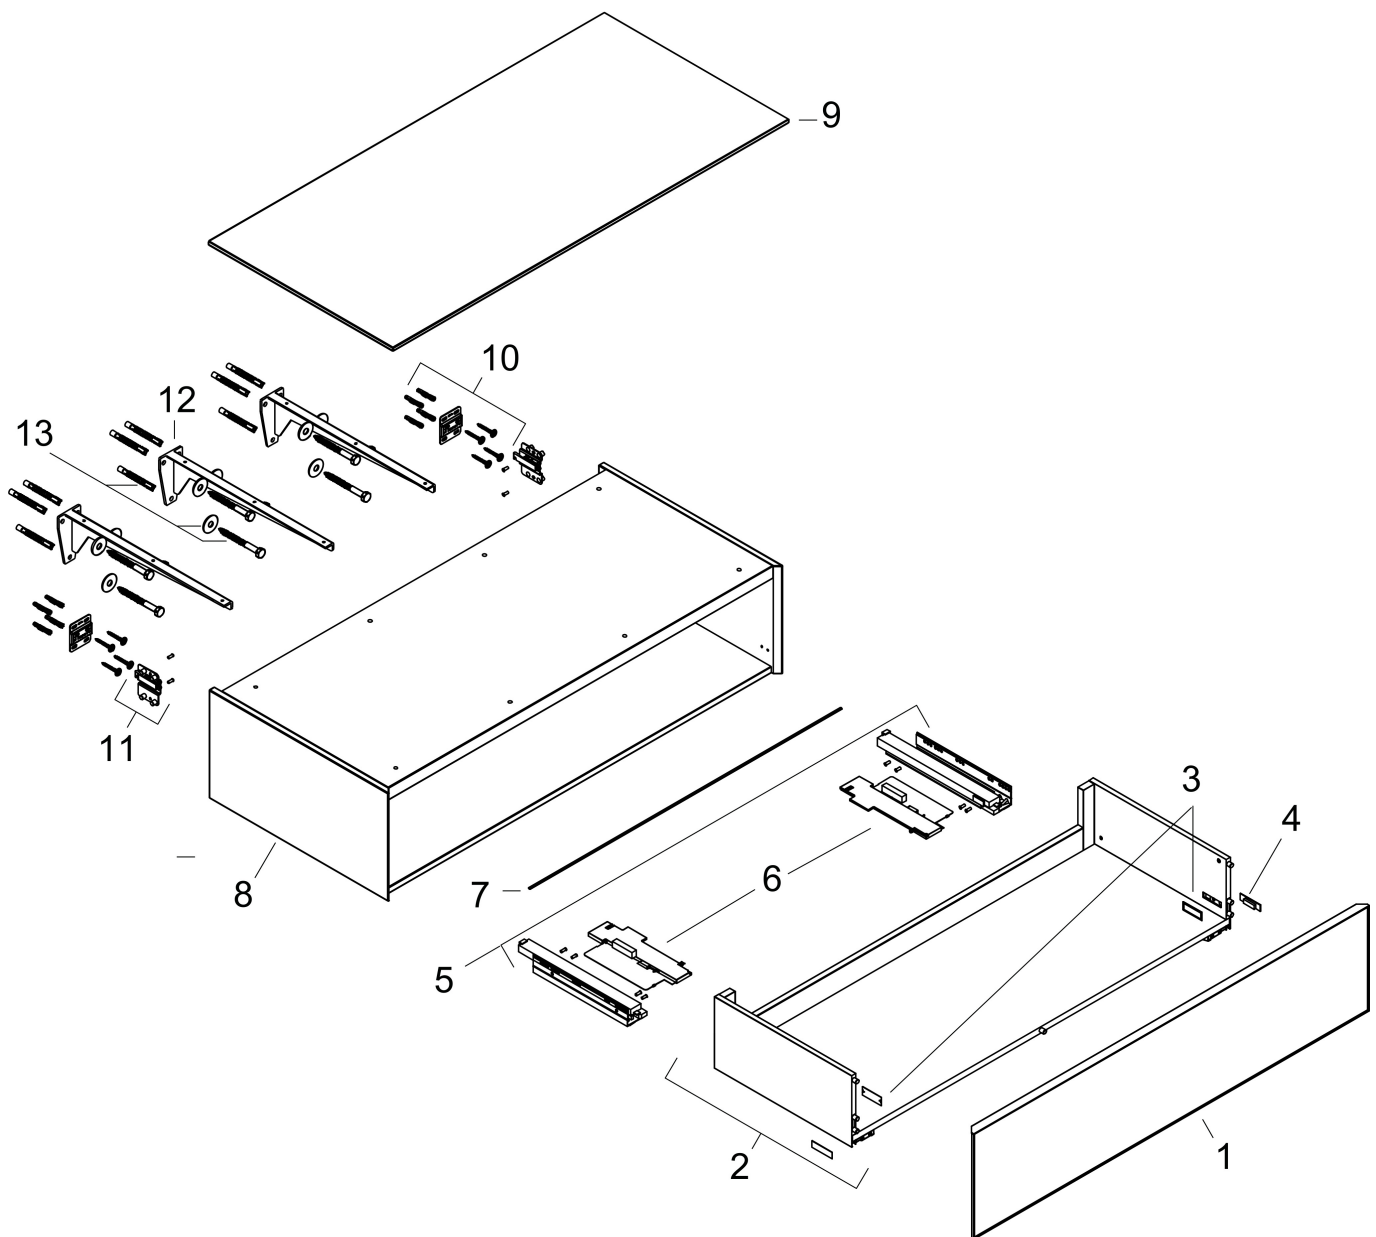

Product foto

Maat tekeningen

Kenmerken

- materiaal behuizing: vezelplaat van gemiddelde dichtheid (MDF)
- oppervlaktemateriaal behuizing: lak
- materiaal voorzijde: glas
- oppervlaktemateriaal voorzijde: metaal (satiinglans)
- materiaal voorframe: aluminium
- oppervlaktemateriaal voorframe: poederlak (kleur van behuizing)
- materiaal afdekplaat: vezelplaat van gemiddelde dichtheid (MDF)
- 1 lade
- SmoothSurface: glad en effen voor een geweldig gevoel
- AntiFingerprint: oplossing tegen vingerafdrukken
- MoistureProof: duurzaam materiaal dat lang mooi blijft
- greeploos
- open via PushOpen-functie
- SoftClose, voor zacht sluiten
- type opening: volledig uittrekbaar
- wandmontage
- montagevoorwaarde: voorgemonteerd
- afdekplaat vooraf geïnstalleerd met schroefverbinding
- Aluminium kader in kleur buitenkant
- max. belasting: 220 kg (2 personen, elk van maximaal 110 kg)

Explosietekening voor bouwjaar: >09/25

Merk hansgrohe
 Artikelnaam **Xevolos E** zitelement Sand Matt Beige 1180/550 met 1 lade en afdekplaat
 Art.nr. 54326790
 Oppervlakte Oppervlak meubel: Sand Matt Beige, Oppervlak front: Metallic Sand Beige
 Netto prijs 1.820,24 EUR