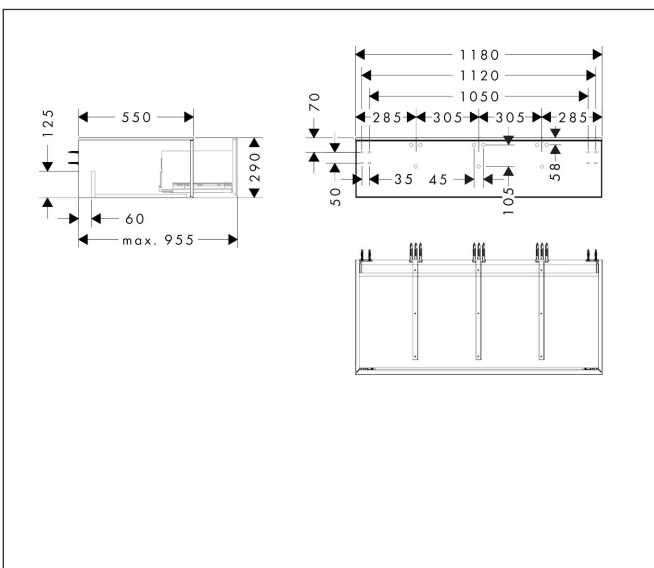

Merk	hansgrohe
Artikelnaam	Xevolos E zitelement Sand Matt Beige 1180/550 met 1 lade en afdekplaat
Art.nr.	54326790
Oppervlakte	Oppervlak meubel: Sand Matt Beige, Oppervlak front: Metallic Sand Beige
Netto prijs	1.820,24 EUR

Product foto

Maat tekeningen

Kenmerken

- materiaal behuizing: vezelplaat van gemiddelde dichtheid (MDF)
- oppervlaktemateriaal behuizing: lak
- materiaal voorzijde: glas
- oppervlaktemateriaal voorzijde: metaal (satiinglans)
- materiaal voorframe: aluminium
- oppervlaktemateriaal voorframe: poederlak (kleur van behuizing)
- materiaal afdekplaat: vezelplaat van gemiddelde dichtheid (MDF)
- 1 lade
- SmoothSurface: glad en effen voor een geweldig gevoel
- AntiFingerprint: oplossing tegen vingerafdrukken
- MoistureProof: duurzaam materiaal dat lang mooi blijft
- greeploos
- open via PushOpen-functie
- SoftClose, voor zacht sluiten
- type opening: volledig uittrekbaar
- wandmontage
- montagevoorwaarde: voorgemonteerd
- afdekplaat vooraf geïnstalleerd met schroefverbinding
- Aluminium kader in kleur buitenkant
- max. belasting: 220 kg (2 personen, elk van maximaal 110 kg)

Technologie

Certificaat

Merk	hansgrohe
Artikelnaam	Xevolos E zitelement Sand Matt Beige 1180/550 met 1 lade en afdekplaat
Art.nr.	54326790
Oppervlakte	Oppervlak meubel: Sand Matt Beige, Oppervlak front: Metallic Sand Beige
Netto prijs	1.820,24 EUR

Explosietekening voor bouwjaar: >09/25

Merk hansgrohe
 Artikelnaam **Xevolos E** zitelement Sand Matt Beige 1180/550 met 1 lade en afdekplaat
 Art.nr. 54326790
 Oppervlakte Oppervlak meubel: Sand Matt Beige, Oppervlak front: Metallic Sand Beige
 Netto prijs 1.820,24 EUR