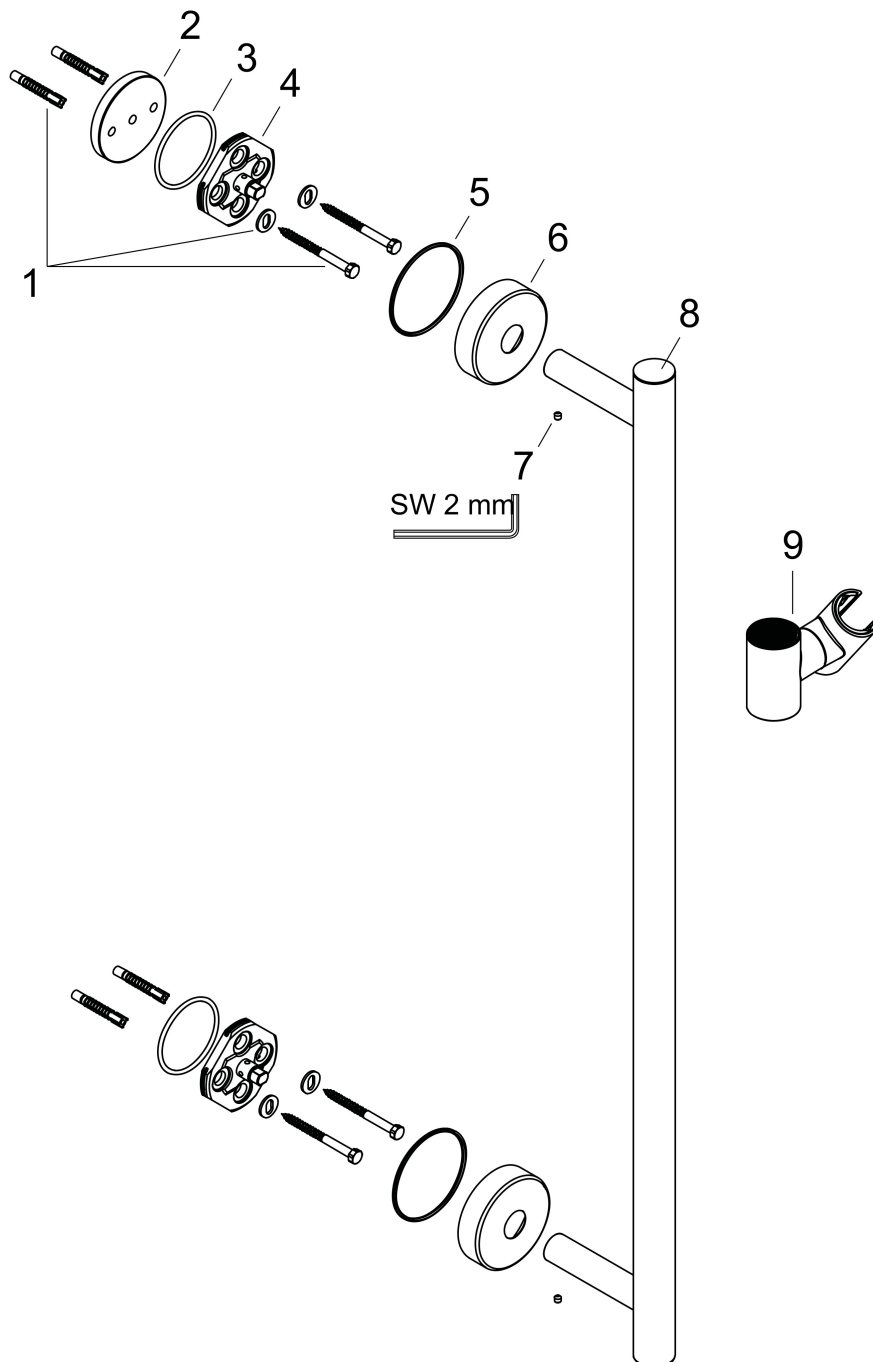

Merk hansgrohe
Artikelnaam **Unica** Comfort 90 cm
Art.nr. 26402000
Oppervlakte chroom
Netto prijs 254,44 EUR

Explosietekening voor bouwjaar: >04/16

Merk hansgrohe
Artikelnaam **Unica** Comfort 90 cm
Art.nr. 26402000
Oppervlakte chroom
Netto prijs 254,44 EUR

Onderdelen voor bouwjaar: >04/16

Pos	Beschrijving	Art.nr.	Prijs
1	bevestigingsmateriaal	98716000	12,70
2	opvulschijf 7 mm	96380000	10,76
3	O-ring 45x2,5	98432000	3,00
4	wandhouder	98539000	25,70
5	O-Ring 50x2,5	95512000	3,00
6	rozet Ø 60 mm	92807000	12,70
7	inbusschroef M4x5	92846000	10,40
8	afdekkap	92739000	25,70
9	schuifstuk cpl.	95480000	64,30