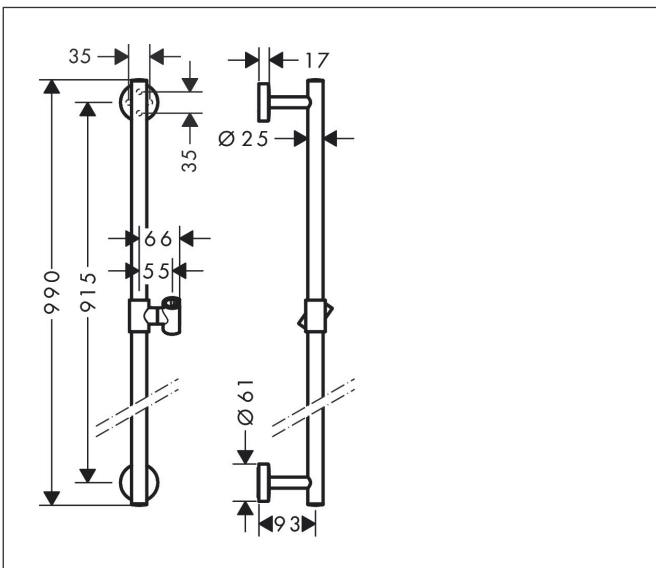

Merk	hansgrohe
Artikelnaam	<b>Unica</b> Comfort 90 cm
Art.nr.	26402000
Oppervlakte	chrom
Netto prijs	254,44 EUR

## Kenmerken

- bestaat uit: douchestang, schuifstuk
- 90° in positie verstelbaar schuifstuk, zwenkbaar naar links en rechts, omhoog en omlaag
- buislengte: 990 mm
- diameter glijstang: 25 mm
- profielbuis: rond
- boorafstand: 915 mm
- schuifstuk met vergrendelingsmechanisme
- wandhouders van metaal
- metalen handdouchehouder

## Maat tekeningen

Merk hansgrohe  
Artikelnaam **Unica** Comfort 90 cm  
Art.nr. 26402000  
Oppervlakte chroom  
Netto prijs 254,44 EUR

## Onderdelen voor bouwjaar: >04/16

Pos	Beschrijving	Art.nr.	Prijs
1	bevestigingsmateriaal	98716000	12,70
2	opvulschijf 7 mm	96380000	10,76
3	O-ring 45x2,5	98432000	3,00
4	wandhouder	98539000	25,70
5	O-Ring 50x2,5	95512000	3,00
6	rozet Ø 60 mm	92807000	12,70
7	inbusschroef M4x5	92846000	10,40
8	afdekkap	92739000	25,70
9	schuifstuk cpl.	95480000	64,30