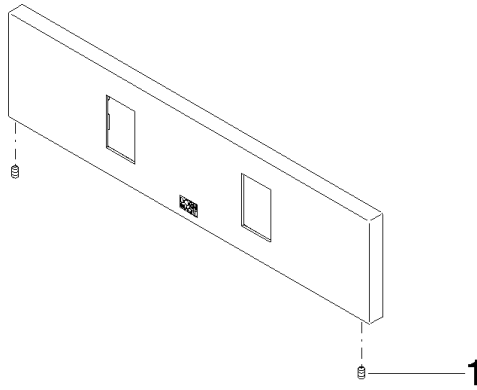

WaterFan Rosette 240 x 60 x 9 mm - Champagne gebürstet (22kt Gold)

90 27 99 002 00

WaterFan Rosette 240 x 60 x 9 mm - Champagne gebürstet (22kt Gold)

90 27 99 002 00

WaterFan Rosette 240 x 60 x 9 mm - Champagne gebürstet (22kt Gold)

90 27 99 002 00

WaterFan Rosette 240 x 60 x 9 mm - Champagne gebürstet (22kt Gold)

90 27 99 002 00

WaterFan Rosette 240 x 60 x 9 mm - Champagne gebürstet (22kt Gold)

90 27 99 002 00

Ersatzteilstückliste

Nr.	Artikelnummer	Benennung	Verbaumenge	Lieferzeit
	09 31 11 081 90	Befestigung Gewindestift mit Innensechskant mit Ringschneide M3 x 6 mm -	2	2