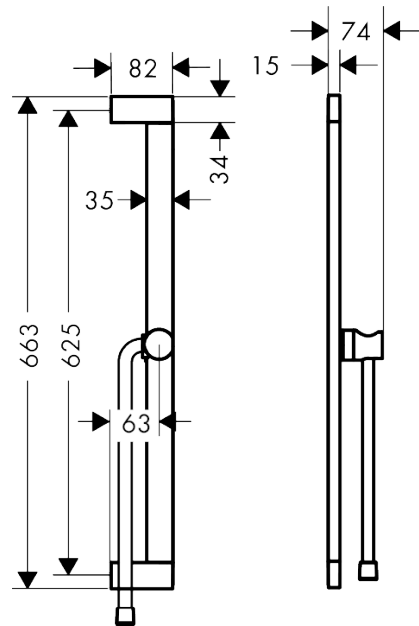

Unica**glijstang E Puro 65 cm met easy slide schuifstuk en Isiflex doucheslang 160 cm**Finish: **Brushed Bronze** Artikelnummer: **24404140****Beschrijving**

- bestaat uit: douchestang, schuifstuk, doucheslang
- draaikoppeling voorkomt dat de slang in de knoop raakt
- buislengte: 663 mm
- profielbuis: kubusvormig
- boorafstand: 625 mm
- lengte doucheslang: 1600 mm
- handdouchehouder voor montage aan de linker- of rechterkant, metalen handdouchehouder
- handdouchehouder met vergrendeling
- schuifstuk traploos instelbaar
- wandhouders gemaakt van kunststof

Artikeldetails

Vrijblijvende advies verkoopprijs excl. BTW	328,65 €
--	----------

Vrijblijvende advies verkoopprijs incl. BTW	397,67 €
--	----------

Designprijzen**Productfoto****Maattekening**

Unica
 glijstang E Puro 65 cm met easy slide schuifstuk en Isiflex doucheslang 160 cm
 Finish: **Brushed Bronze** Artikelnummer: **24404140**

Explosietekening

Bouwjaar: >04/23

Unica**glijstang E Puro 65 cm met easy slide schuifstuk en Isiflex doucheslang 160 cm**Finish: **Brushed Bronze** Artikelnummer: **24404140****Reserveonderdelenlijst**

Bouwjaar: >04/23

Regel	Beschrijving	Artikelnummer	Prijs incl. BTW	VE
1	afdekkap	94729140	26,26 €	1
2	bevestigingsmateriaal	94726000	22,39 €	1
3	opvulschijf 7 mm	94728000	8,11 €	1
4	schuifstuk cpl.	94727140	180,65 €	1
5	doucheslang Isiflex'B 1,60 m	28276140	-	1