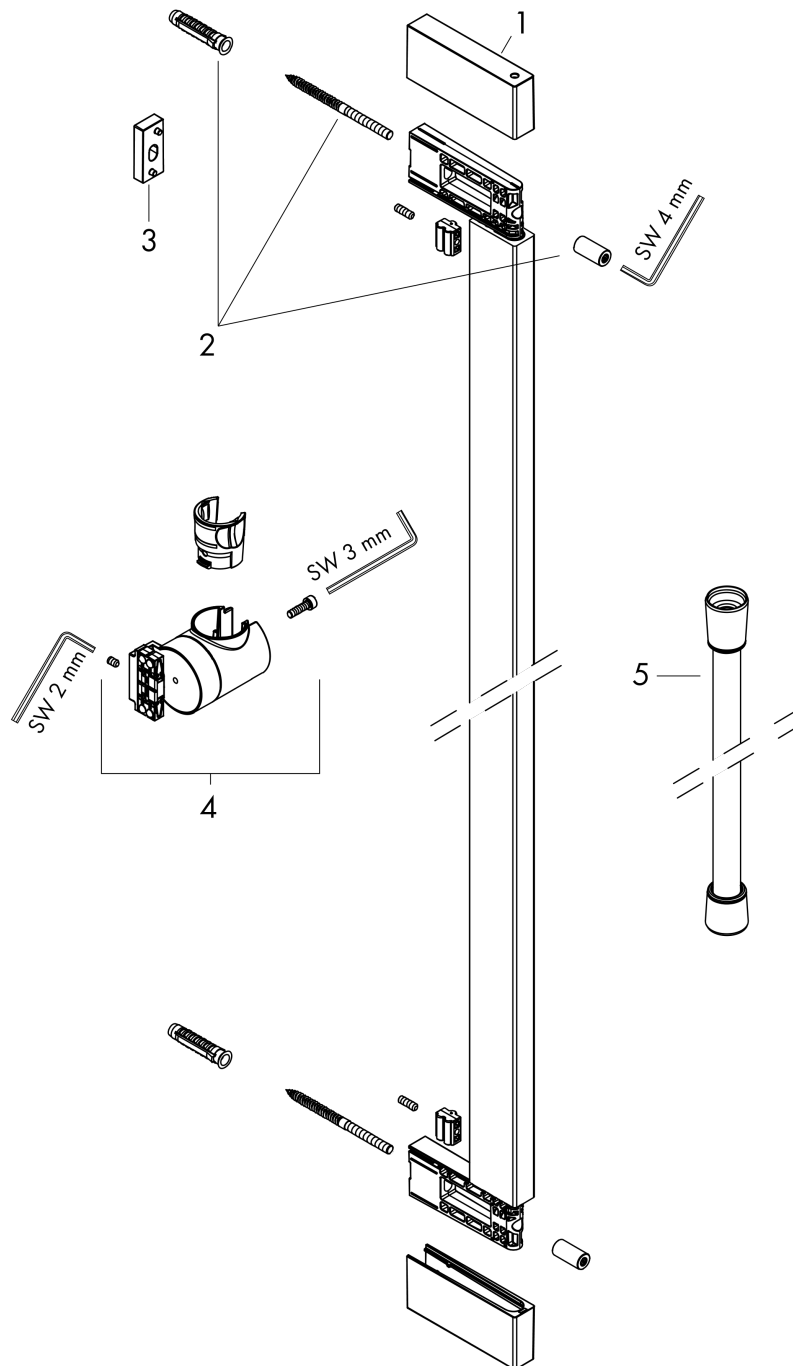

Unica**glijstang E Puro 65 cm met easy slide schuifstuk en Isiflex doucheslang 160 cm**Finish: **Brushed Bronze** Artikelnummer: **24404140****Beschrijving**

- bestaat uit: douchestang, schuifstuk, doucheslang
- draaikoppeling voorkomt dat de slang in de knoop raakt
- buislengte: 663 mm
- profielbuis: kubusvormig
- boorafstand: 625 mm
- lengte doucheslang: 1600 mm
- handdouchehouder voor montage aan de linker- of rechterkant, metalen handdouchehouder
- handdouchehouder met vergrendeling
- schuifstuk traploos instelbaar
- wandhouders gemaakt van kunststof

Artikeldetails

Vrijblijvende advies verkoopprijs excl. BTW	328,65 €
--	----------

Vrijblijvende advies verkoopprijs incl. BTW	397,67 €
--	----------

Designprijzen**Productfoto****Maattekening**

Unica
 glijstang E Puro 65 cm met easy slide schuifstuk en Isiflex doucheslang 160 cm
 Finish: **Brushed Bronze** Artikelnummer: **24404140**

Explosietekening

Bouwjaar: >04/23

Unica**glijstang E Puro 65 cm met easy slide schuifstuk en Isiflex doucheslang 160 cm**Finish: **Brushed Bronze** Artikelnummer: **24404140****Reserveonderdelenlijst**

Bouwjaar: >04/23

Regel	Beschrijving	Artikelnummer	Prijs incl. BTW	VE
1	afdekkap	94729140	26,26 €	1
2	bevestigingsmateriaal	94726000	22,39 €	1
3	opvulschijf 7 mm	94728000	8,11 €	1
4	schuifstuk cpl.	94727140	180,65 €	1
5	doucheslang Isiflex'B 1,60 m	28276140	-	1