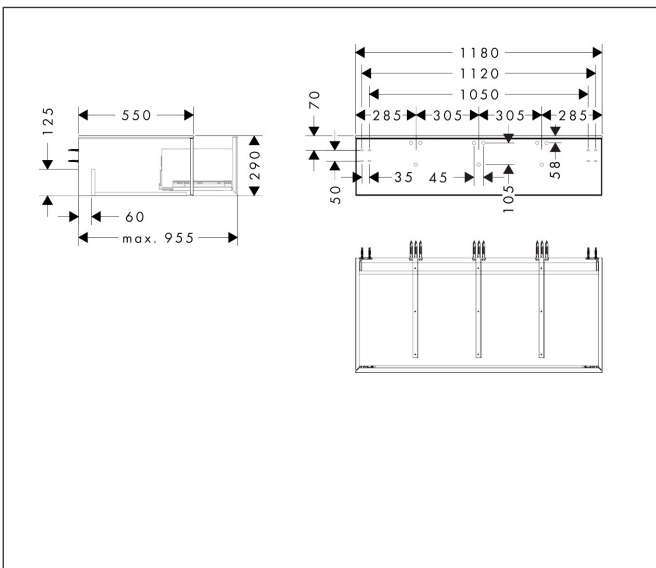

Merk	hansgrohe
Artikelnaam	Xevolos E zitelement Slate Matt Grey 1180/550 met 1 lade en afdekplaat
Art.nr.	54327390
Oppervlakte	Oppervlak meubel: Slate Matt Grey, Oppervlak front: Patterned Bronze
Netto prijs	2.125,01 EUR

Product foto

Maat tekeningen

Kenmerken

- materiaal behuizing: vezelplaat van gemiddelde dichtheid (MDF)
- oppervlaktemateriaal behuizing: lak
- materiaal voorzijde: keramiek
- oppervlaktemateriaal voorzijde: keramiek met microtextuur
- materiaal voorframe: aluminium
- oppervlaktemateriaal voorframe: poederlak (kleur van behuizing)
- materiaal afdekplaat: vezelplaat van gemiddelde dichtheid (MDF)
- 1 lade
- SmoothSurface: glad en effen voor een geweldig gevoel
- AntiFingerprint: oplossing tegen vingerafdrukken
- MoistureProof: duurzaam materiaal dat lang mooi blijft
- greeploos
- open via PushOpen-functie
- SoftClose, voor zacht sluiten
- type opening: volledig uittrekbaar
- wandmontage
- montagevoorwaarde: voorgemonteerd
- afdekplaat vooraf geïnstalleerd met schroefverbinding
- Aluminium kader in kleur buitenkant
- max. belasting: 220 kg (2 personen, elk van maximaal 110 kg)

Technologie

Certificaat

Merk hansgrohe
 Artikelnaam **Xevolos E** zitelement Slate Matt Grey 1180/550 met 1 lade en afdekplaat
 Art.nr. 54327390
 Oppervlakte Oppervlak meubel: Slate Matt Grey, Oppervlak front: Patterned Bronze
 Netto prijs 2.125,01 EUR

Explosietekening voor bouwjaar: >09/25

Merk hansgrohe
 Artikelnaam **Xevolos E** zitelement Slate Matt Grey 1180/550 met 1 lade en afdekplaat
 Art.nr. 54327390
 Oppervlakte Oppervlak meubel: Slate Matt Grey, Oppervlak front: Patterned Bronze
 Netto prijs 2.125,01 EUR