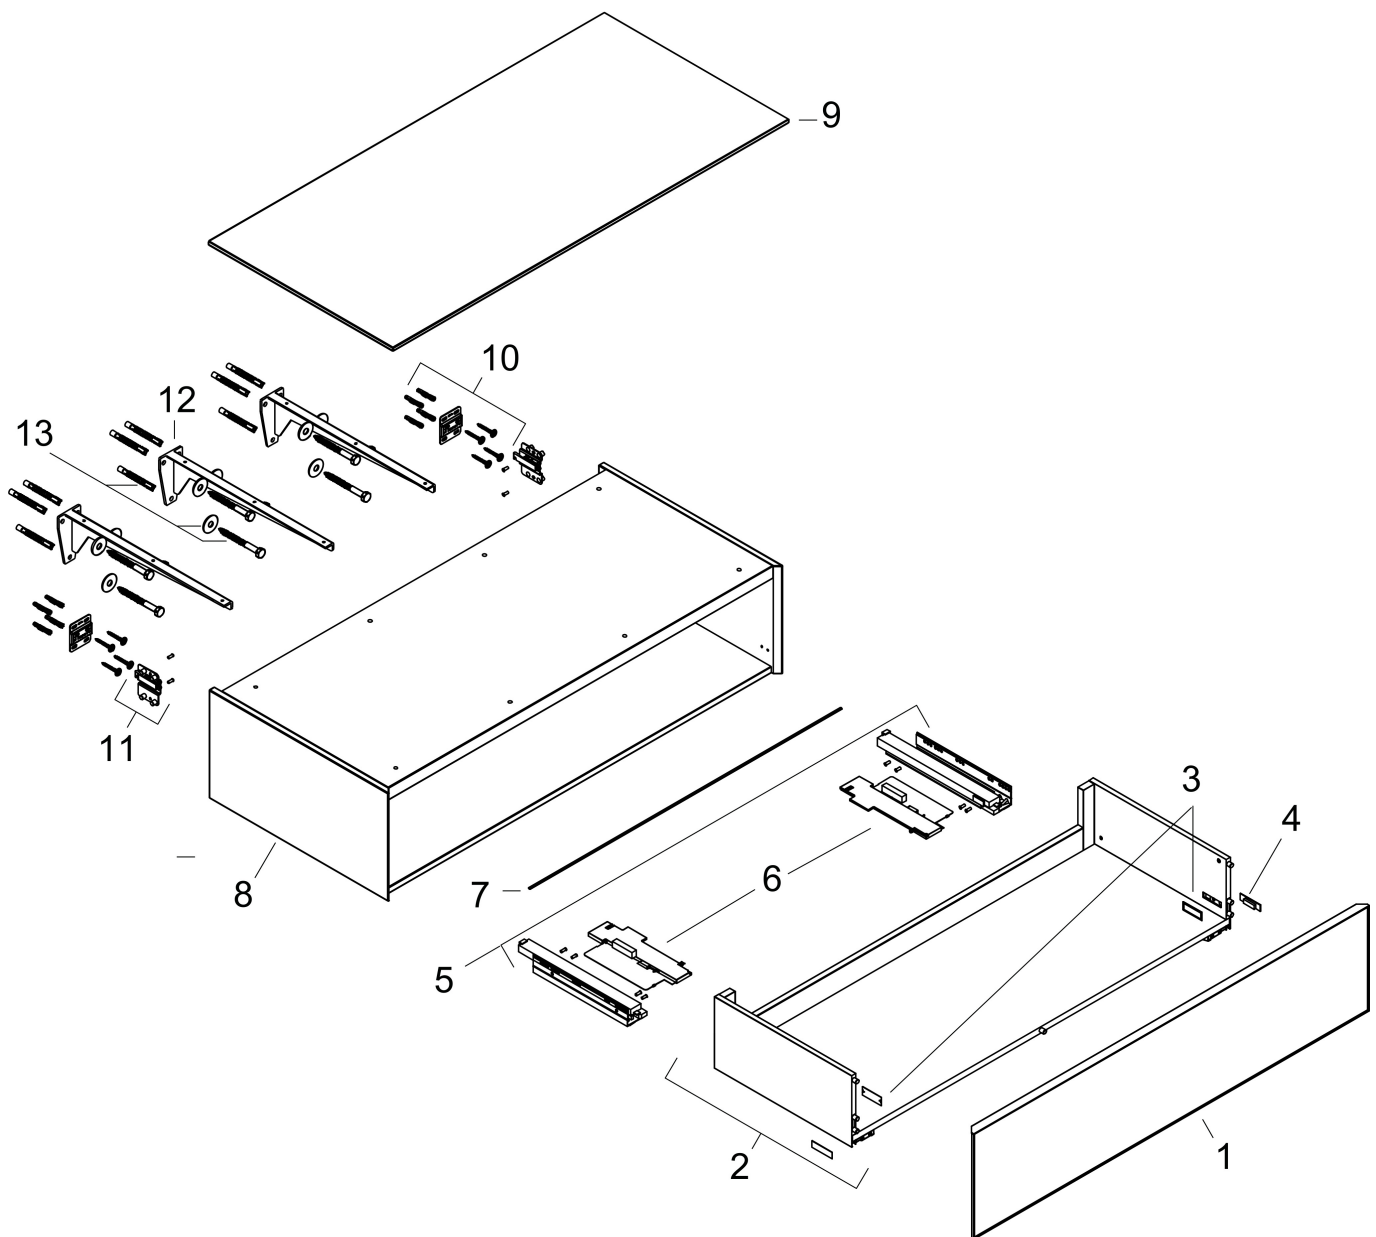

Product foto

Maat tekeningen

Kenmerken

- materiaal behuizing: vezelplaat van gemiddelde dichtheid (MDF)
- oppervlaktemateriaal behuizing: lak
- materiaal voorzijde: keramiek
- oppervlaktemateriaal voorzijde: keramiek met microtextuur
- materiaal voorframe: aluminium
- oppervlaktemateriaal voorframe: poederlak (kleur van behuizing)
- materiaal afdekplaat: vezelplaat van gemiddelde dichtheid (MDF)
- 1 lade
- SmoothSurface: glad en effen voor een geweldig gevoel
- AntiFingerprint: oplossing tegen vingerafdrukken
- MoistureProof: duurzaam materiaal dat lang mooi blijft
- greeploos
- open via PushOpen-functie
- SoftClose, voor zacht sluiten
- type opening: volledig uittrekbaar
- wandmontage
- montagevoorwaarde: voorgemonteerd
- afdekplaat vooraf geïnstalleerd met schroefverbinding
- Aluminium kader in kleur buitenkant
- max. belasting: 220 kg (2 personen, elk van maximaal 110 kg)

Technologie

Certificaat

Merk hansgrohe
 Artikelnaam **Xevolos E** zitelement Slate Matt Grey 1180/550 met 1 lade en afdekplaat
 Art.nr. 54327390
 Oppervlakte Oppervlak meubel: Slate Matt Grey, Oppervlak front: Patterned Bronze
 Netto prijs 2.125,01 EUR

Explosietekening voor bouwjaar: >09/25

Merk hansgrohe
 Artikelnaam **Xevolos E** zitelement Slate Matt Grey 1180/550 met 1 lade en afdekplaat
 Art.nr. 54327390
 Oppervlakte Oppervlak meubel: Slate Matt Grey, Oppervlak front: Patterned Bronze
 Netto prijs 2.125,01 EUR