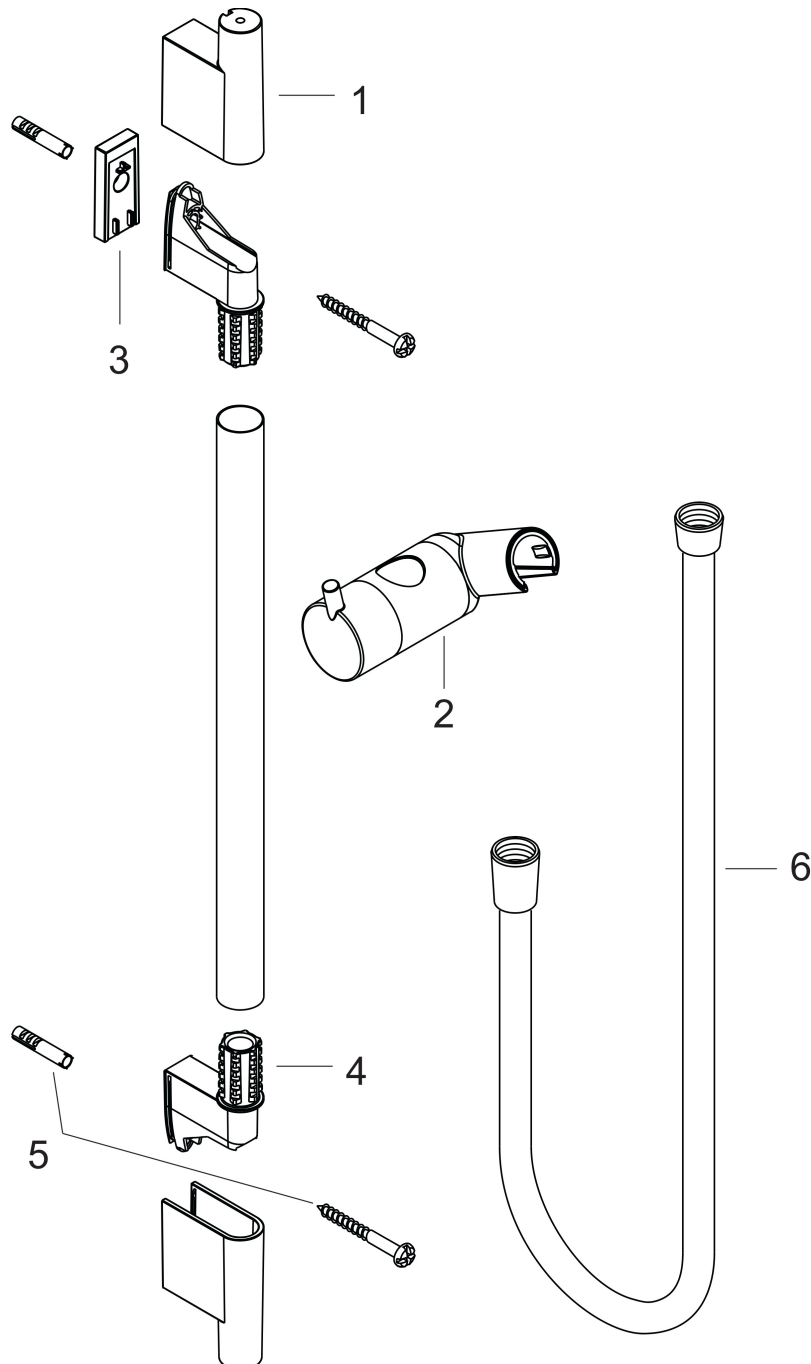

Merk hansgrohe
 Artikelnaam **Unica** S Puro glijstang 90 cm met doucheslang
 Art.nr. 28631140
 Oppervlakte Brushed Bronze
 Netto prijs 233,59 EUR

Product foto

Kenmerken

- bestaat uit: douchestang, doucheslang, schuifstuk
- draaikoppeling voorkomt dat de slang in de knoop raakt
- buislengte: 1008 mm
- diameter glijstang: 22 mm
- profielbuis: rond
- boorafstand: 915 mm
- lengte doucheslang: 1600 mm
- schuifstuk met vergrendelingsmechanisme
- schuifstuk traploos instelbaar
- wandhouders gemaakt van kunststof
- metalen handdouchehouder

Maat tekeningen

Merk hansgrohe
Artikelnaam **Unica** S Puro glijstang 90 cm met doucheslang
Art.nr. 28631140
Oppervlakte Brushed Bronze
Netto prijs 233,59 EUR

Installatievoorbeelden

i Afmetingen kunnen variëren vanwege keramische toleranties die verband houden met het productieproces.

Merk	hansgrohe
Artikelnaam	Unica S Puro glijstang 90 cm met doucheslang
Art.nr.	28631140
Oppervlakte	Brushed Bronze
Netto prijs	233,59 EUR

Explosietekening voor bouwjaar: >07/19

Merk hansgrohe
 Artikelnaam **Unica** S Puro glijstang 90 cm met doucheslang
 Art.nr. 28631140
 Oppervlakte Brushed Bronze
 Netto prijs 233,59 EUR

Onderdelen voor bouwjaar: >07/19

Pos	Beschrijving	Art.nr.	Prijs
1	afdekkap	97709140	49,10
2	schuifstuk cpl.	97651140	117,60
3	opvulschijf 7 mm	97450000	12,66
4	wandsteun	96275000	7,70
5	bevestigingsmateriaal	96179000	10,40
6	doucheslang Isiflex'B 1,60 m	28276140	48,64