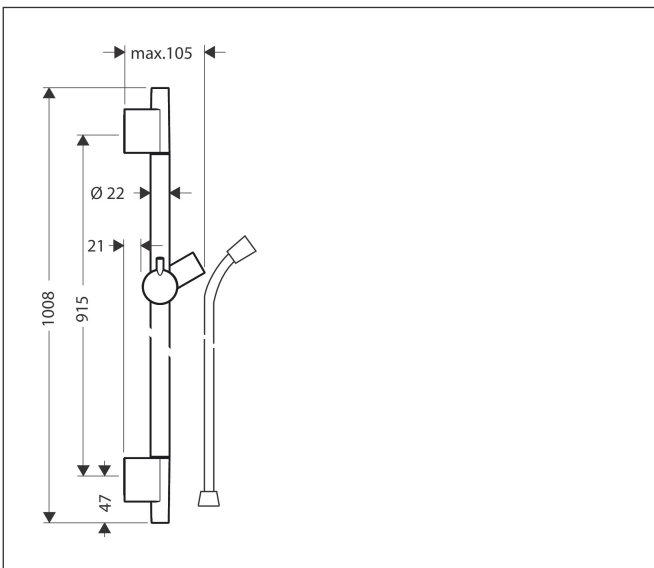

Merk hansgrohe
 Artikelnaam **Unica** S Puro glijstang 90 cm met doucheslang
 Art.nr. 28631140
 Oppervlakte Brushed Bronze
 Netto prijs 233,59 EUR

Product foto

Kenmerken

- bestaat uit: douchestang, doucheslang, schuifstuk
- draaikoppeling voorkomt dat de slang in de knoop raakt
- buislengte: 1008 mm
- diameter glijstang: 22 mm
- profielbuis: rond
- boorafstand: 915 mm
- lengte doucheslang: 1600 mm
- schuifstuk met vergrendelingsmechanisme
- schuifstuk traploos instelbaar
- wandhouders gemaakt van kunststof
- metalen handdouchehouder

Maat tekeningen

Merk hansgrohe
Artikelnaam **Unica** S Puro glijstang 90 cm met doucheslang
Art.nr. 28631140
Oppervlakte Brushed Bronze
Netto prijs 233,59 EUR

Installatievoorbeelden

i Afmetingen kunnen variëren vanwege keramische toleranties die verband houden met het productieproces.

Merk	hansgrohe
Artikelnaam	Unica S Puro glijstang 90 cm met doucheslang
Art.nr.	28631140
Oppervlakte	Brushed Bronze
Netto prijs	233,59 EUR

Explosietekening voor bouwjaar: >07/19

Merk hansgrohe
 Artikelnaam **Unica** S Puro glijstang 90 cm met doucheslang
 Art.nr. 28631140
 Oppervlakte Brushed Bronze
 Netto prijs 233,59 EUR

Onderdelen voor bouwjaar: >07/19

Pos	Beschrijving	Art.nr.	Prijs
1	afdekkap	97709140	49,10
2	schuifstuk cpl.	97651140	117,60
3	opvulschijf 7 mm	97450000	12,66
4	wandsteun	96275000	7,70
5	bevestigingsmateriaal	96179000	10,40
6	doucheslang Isiflex'B 1,60 m	28276140	48,64