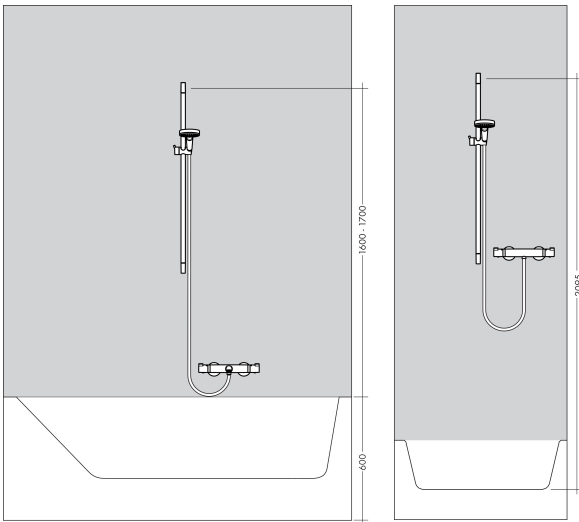

Merk hansgrohe
 Artikelnaam **Unica** S Puro glijstang 90 cm met doucheslang
 Art.nr. 28631140
 Oppervlakte Brushed Bronze
 Netto prijs 233,59 EUR

Product foto

Kenmerken

- bestaat uit: douchestang, doucheslang, schuifstuk
- draaikoppeling voorkomt dat de slang in de knoop raakt
- buislengte: 1008 mm
- diameter glijstang: 22 mm
- profielbuis: rond
- boorafstand: 915 mm
- lengte doucheslang: 1600 mm
- schuifstuk met vergrendelingsmechanisme
- schuifstuk traploos instelbaar
- wandhouders gemaakt van kunststof
- metalen handdouchehouder

Maat tekeningen

Merk hansgrohe
Artikelnaam **Unica** S Puro glijstang 90 cm met doucheslang
Art.nr. 28631140
Oppervlakte Brushed Bronze
Netto prijs 233,59 EUR

Installatievoorbeelden

i Afmetingen kunnen variëren vanwege keramische toleranties die verband houden met het productieproces.

Merk	hansgrohe
Artikelnaam	Unica S Puro glijstang 90 cm met doucheslang
Art.nr.	28631140
Oppervlakte	Brushed Bronze
Netto prijs	233,59 EUR

Explosietekening voor bouwjaar: >07/19

Merk hansgrohe
 Artikelnaam **Unica** S Puro glijstang 90 cm met doucheslang
 Art.nr. 28631140
 Oppervlakte Brushed Bronze
 Netto prijs 233,59 EUR

Onderdelen voor bouwjaar: >07/19

Pos	Beschrijving	Art.nr.	Prijs
1	afdekkap	97709140	49,10
2	schuifstuk cpl.	97651140	117,60
3	opvulschijf 7 mm	97450000	12,66
4	wandsteun	96275000	7,70
5	bevestigingsmateriaal	96179000	10,40
6	doucheslang Isiflex'B 1,60 m	28276140	48,64