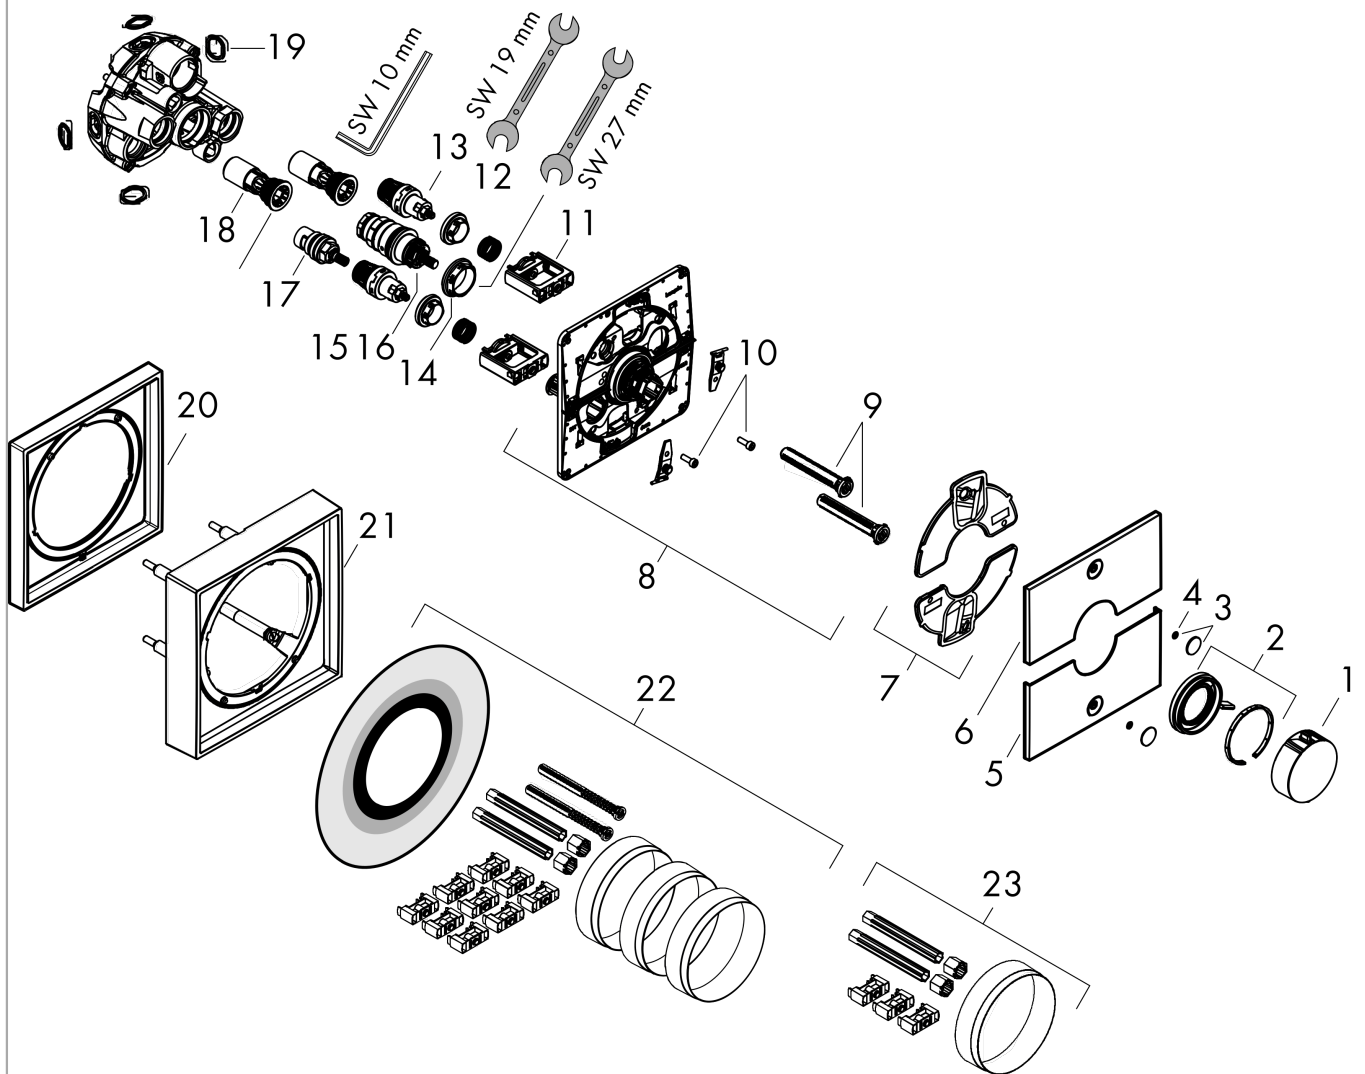

ShowerSelect Comfort E
thermostaat inbouw voor 2 functies
 Finish: **chrom** Artikelnummer: **15572000**

Beschrijving

- gelijktijdig gebruik van verschillende functies
- comfortabel in-/uitschakelen van douches met grote Select-knop
- waterhoeveelheidsregeling met stop-functie
- thermostaatkardoes, start-/stopkraan
- doorstroomhoeveelheid bovenste uitloop: 20 l/min
- doorstroomhoeveelheid onderuitloop: 20 l/min
- maximale doorstroomhoeveelheid bij 3 bar: 22,1 l/min
- rozet kan worden uitgelijnd met +/- 3°
- eenvoudige installatie dankzij voorgemonteerd functieblok
- grepen altijd op dezelfde hoogte ongeacht de installatiediepte van het inbouwdeel
- Veiligheidsblokkering bij 40°C
- temperatuurbegrenzing instelbaar
- de thermostaat biedt de mogelijkheid tot thermische desinfectie
- materiaal knop: metaal
- materiaal grepen: metaal
- aansluiting: inbouwdeel iBox universal 2 (# 01500180)
- thermostaat wordt geleverd met knoppen Rain klein, Rain groot, handdouche, Waterval, bad
- Kiwa K11292_Thermostatic Mixers EN1111

Doorstroomdiagram

ShowerSelect Comfort E
thermostaat inbouw voor 2 functies
 Finish: **chrom** Artikelnummer: **15572000**

Explosietekening

Bouwjaar: >09/23

ShowerSelect Comfort E
thermostaat inbouw voor 2 functies
 Finish: **chrom** Artikelnummer: **15572000**