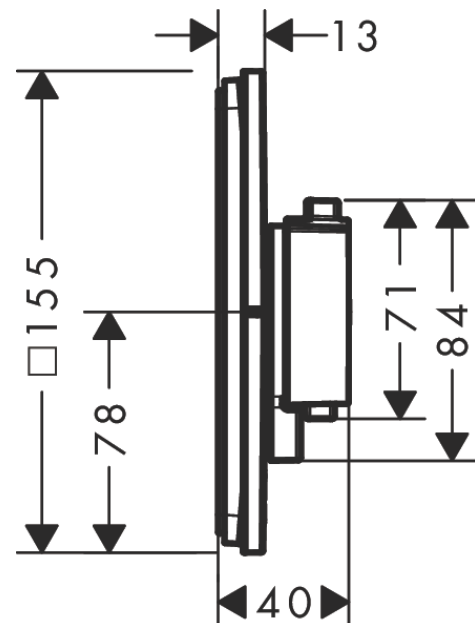

ShowerSelect Comfort E
thermostaat inbouw voor 2 functies
 Finish: **chrom** Artikelnummer: **15572000**

Beschrijving

- gelijktijdig gebruik van verschillende functies
- comfortabel in-/uitschakelen van douches met grote Select-knop
- waterhoeveelheidsregeling met stop-functie
- thermostaatkardoes, start-/stopkraan
- doorstroomhoeveelheid bovenste uitloop: 20 l/min
- doorstroomhoeveelheid onderuitloop: 20 l/min
- maximale doorstroomhoeveelheid bij 3 bar: 22,1 l/min
- rozet kan worden uitgelijnd met +/- 3°
- eenvoudige installatie dankzij voorgemonteerd functieblok
- grepen altijd op dezelfde hoogte ongeacht de installatiediepte van het inbouwdeel
- Veiligheidsblokkering bij 40°C
- temperatuurbegrenzing instelbaar
- de thermostaat biedt de mogelijkheid tot thermische desinfectie
- materiaal knop: metaal
- materiaal grepen: metaal
- aansluiting: inbouwdeel iBox universal 2 (# 01500180)
- thermostaat wordt geleverd met knoppen Rain klein, Rain groot, handdouche, Waterval, bad
- Kiwa K11292_Thermostatic Mixers EN1111

Artikeldetails

Vrijblijvende advies verkoopprijs excl. BTW	745,00 €
Vrijblijvende advies verkoopprijs incl. BTW	901,45 €

Technologie

Designprijzen

Productfoto

Maattekening

ShowerSelect Comfort E
thermostaat inbouw voor 2 functies
 Finish: **chrom** Artikelnummer: **15572000**

Doorstroomdiagram

ShowerSelect Comfort E
thermostaat inbouw voor 2 functies
 Finish: **chrom** Artikelnummer: **15572000**

Explosietekening

Bouwjaar: >09/23

ShowerSelect Comfort E
thermostaat inbouw voor 2 functies
 Finish: **chrom** Artikelnummer: **15572000**