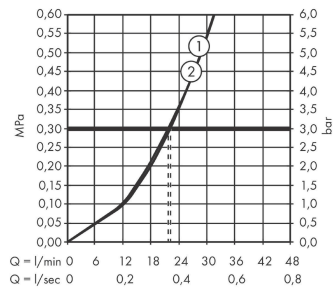

ShowerSelect Comfort E
thermostaat inbouw voor 2 functies
 Finish: **chrom** Artikelnummer: **15572000**

Beschrijving

- gelijktijdig gebruik van verschillende functies
- comfortabel in-/uitschakelen van douches met grote Select-knop
- waterhoeveelheidsregeling met stop-functie
- thermostaatkardoes, start-/stopkraan
- doorstroomhoeveelheid bovenste uitloop: 20 l/min
- doorstroomhoeveelheid onderuitloop: 20 l/min
- maximale doorstroomhoeveelheid bij 3 bar: 22,1 l/min
- rozet kan worden uitgelijnd met +/- 3°
- eenvoudige installatie dankzij voorgemonteerd functieblok
- grepen altijd op dezelfde hoogte ongeacht de installatiediepte van het inbouwdeel
- Veiligheidsblokkering bij 40°C
- temperatuurbegrenzing instelbaar
- de thermostaat biedt de mogelijkheid tot thermische desinfectie
- materiaal knop: metaal
- materiaal grepen: metaal
- aansluiting: inbouwdeel iBox universal 2 (# 01500180)
- thermostaat wordt geleverd met knoppen Rain klein, Rain groot, handdouche, Waterval, bad
- Kiwa K11292_Thermostatic Mixers EN1111

Artikeldetails

Vrijblijvende advies verkoopprijs excl. BTW	745,00 €
Vrijblijvende advies verkoopprijs incl. BTW	901,45 €

Technologie

Designprijzen

Productfoto

Maattekening

ShowerSelect Comfort E
thermostaat inbouw voor 2 functies
 Finish: **chrom** Artikelnummer: **15572000**

Doorstroomdiagram

ShowerSelect Comfort E
thermostaat inbouw voor 2 functies
 Finish: **chrom** Artikelnummer: **15572000**

Explosietekening

Bouwjaar: >09/23

ShowerSelect Comfort E
thermostaat inbouw voor 2 functies
 Finish: **chrom** Artikelnummer: **15572000**