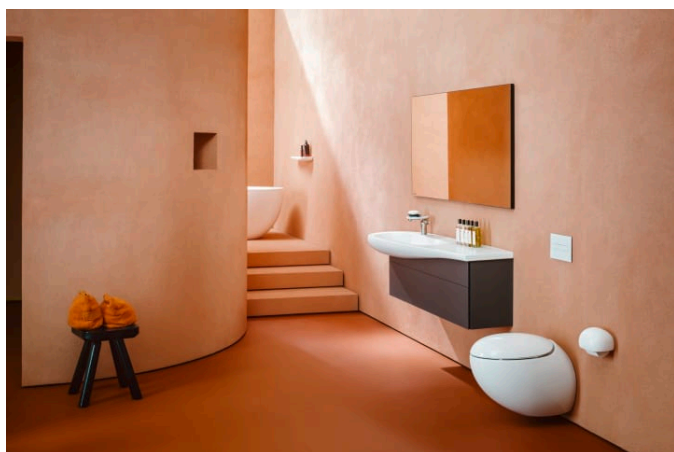

## ILBAGNOALESSI

Lavabo mural ou à poser sur meuble, tablette à droite, avec trop-plein caché, avec cache-bonde en céramique

## ILBAGNOALESSI

ILBAGNOALESSI est un projet de salle de bains qui fascine depuis des années le milieu du design d'intérieur. Il est intemporel dans son modelé, d'une totale fantaisie et un brin excentrique. L'ensemble de salle de bains, lauréat du prix du design, est une création d'une star italienne du design, Stefano Giovannoni.