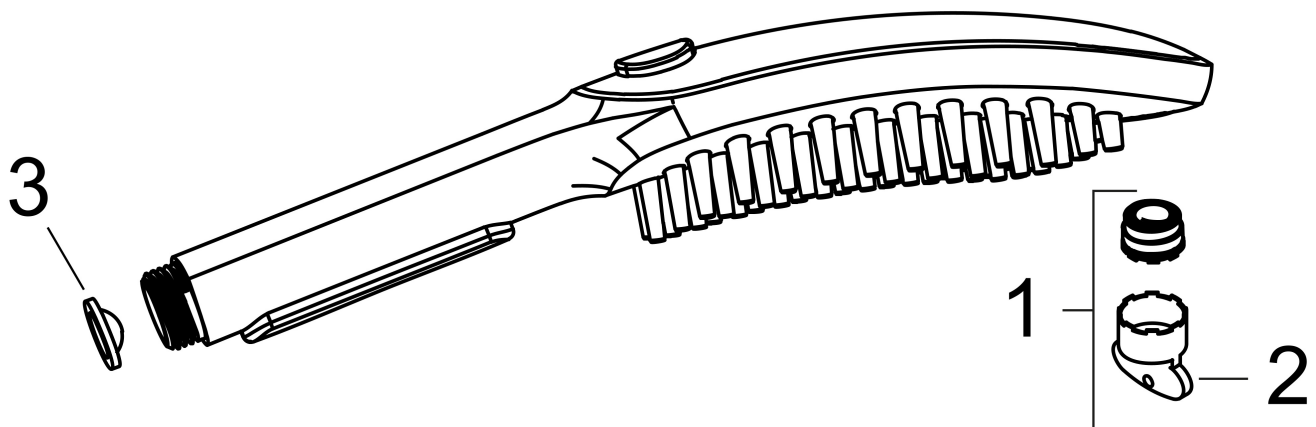

Merk	hansgrohe
Artikelnaam	DogShower handdouche voor de hond 150 3jet met massagenoppen,
	hemelsblauw
Art.nr.	26640540
Oppervlakte	hemelsblauw
Netto prijs	94,43 EUR

Product foto

Kenmerken

- straalplaatoppervlak: 150 x 63 mm
- straalsoort: straal voor de vacht, voetenstraal, straal voor de poten
- handige straalkeuze via Select-knop
- maximale doorstroomhoeveelheid bij 3 bar: 7,6 l/min
- functie van: 5,7 l/min
- waterdruk: Min. 1 bar en max. 6 bar
- zachte, watervoerende massagenoppen, 1,5 cm lang
- ergonomisch design
- geschikt voor doorstroomtoestellen
- Aansluitmaat: DN15
- afspoelbare filterring
- terugslagklep
- EU taxonomie: max. 8l/min

Maat tekeningen

Technologie

Straalsoorten

Merk	hansgrohe
Artikelnaam	DogShower handdouche voor de hond 150 3jet met massagenoppen, hemelsblauw
Art.nr.	26640540
Oppervlakte	hemelsblauw
Netto prijs	94,43 EUR

Stroomschema

- 1 Leg spray
- 2 Fur spray
- 3 Paw spray

De verbruikswaarden werden in overeenstemming met de praktijk met de bijbehorende armaturen (thermostaat/mengkraan/inbouwventiel) gemeten.

Merk	hansgrohe
Artikelnaam	DogShower handdouche voor de hond 150 3jet met massagenoppen, hemelsblauw
Art.nr.	26640540
Oppervlakte	hemelsblauw
Netto prijs	94,43 EUR

Explosietekening voor bouwjaar: >04/20

Merk hansgrohe
 Artikelnaam **DogShower** handdouche voor de hond 150 3jet met massagenoppen,
 hemelsblauw
 Art.nr. 26640540
 Oppervlakte hemelsblauw
 Netto prijs 94,43 EUR