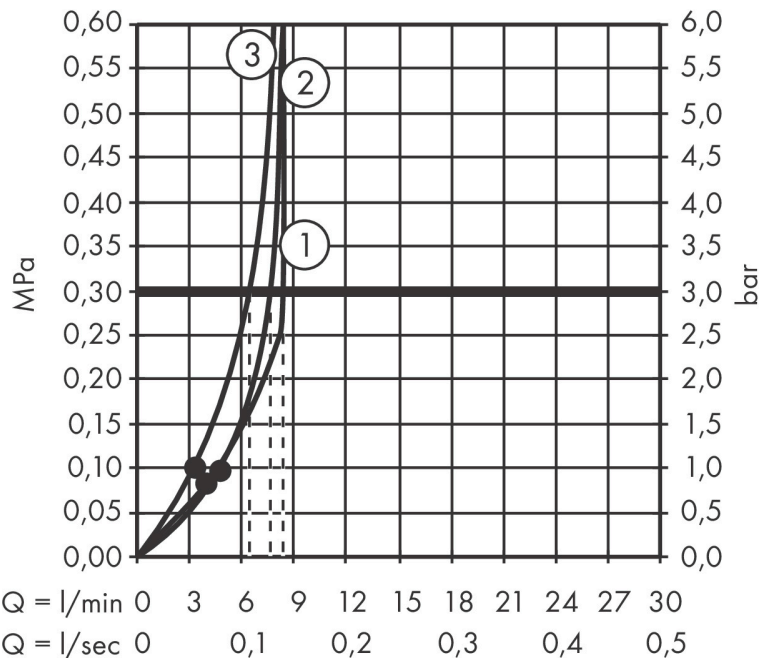

Merk	hansgrohe
Artikelnaam	DogShower handdouche voor de hond 150 3jet met massagenoppen,
	hemelsblauw
Art.nr.	26640540
Oppervlakte	hemelsblauw
Netto prijs	94,43 EUR

Product foto

Kenmerken

- straalplaatoppervlak: 150 x 63 mm
- straalsoort: straal voor de vacht, voetenstraal, straal voor de poten
- handige straalkeuze via Select-knop
- maximale doorstroomhoeveelheid bij 3 bar: 7,6 l/min
- functie van: 5,7 l/min
- waterdruk: Min. 1 bar en max. 6 bar
- zachte, watervoerende massagenoppen, 1,5 cm lang
- ergonomisch design
- geschikt voor doorstroomtoestellen
- Aansluitmaat: DN15
- afspoelbare filterring
- terugslagklep
- EU taxonomie: max. 8l/min

Maat tekeningen

Technologie

Straalsoorten

Merk	hansgrohe
Artikelnaam	DogShower handdouche voor de hond 150 3jet met massagenoppen, hemelsblauw
Art.nr.	26640540
Oppervlakte	hemelsblauw
Netto prijs	94,43 EUR

Stroomschema

- 1 Leg spray
- 2 Fur spray
- 3 Paw spray

De verbruikswaarden werden in overeenstemming met de praktijk met de bijbehorende armaturen (thermostaat/mengkraan/inbouwventiel) gemeten.

Merk	hansgrohe
Artikelnaam	DogShower handdouche voor de hond 150 3jet met massagenoppen, hemelsblauw
Art.nr.	26640540
Oppervlakte	hemelsblauw
Netto prijs	94,43 EUR

Explosietekening voor bouwjaar: >04/20

Merk hansgrohe
 Artikelnaam **DogShower** handdouche voor de hond 150 3jet met massagenoppen,
 hemelsblauw
 Art.nr. 26640540
 Oppervlakte hemelsblauw
 Netto prijs 94,43 EUR