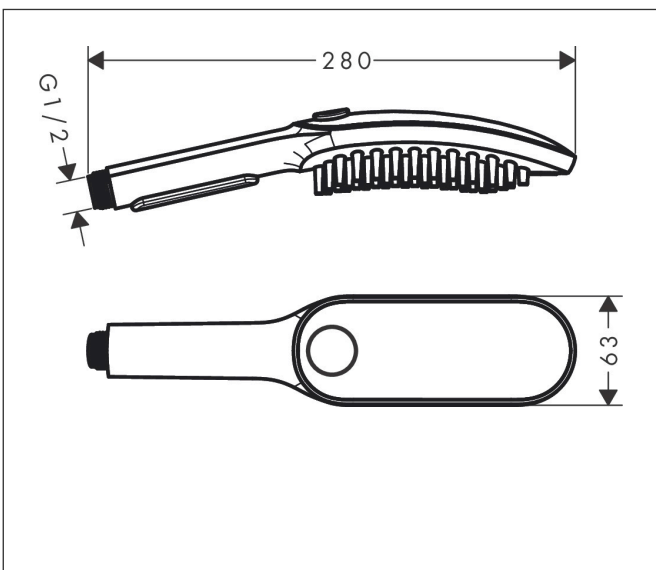

Merk	hansgrohe
Artikelnaam	DogShower handdouche voor de hond 150 3jet met massagenoppen,
	hemelsblauw
Art.nr.	26640540
Oppervlakte	hemelsblauw
Netto prijs	94,43 EUR

Product foto

Kenmerken

- straalplaatoppervlak: 150 x 63 mm
- straalsoort: straal voor de vacht, voetenstraal, straal voor de poten
- handige straalkeuze via Select-knop
- maximale doorstroomhoeveelheid bij 3 bar: 7,6 l/min
- functie van: 5,7 l/min
- waterdruk: Min. 1 bar en max. 6 bar
- zachte, watervoerende massagenoppen, 1,5 cm lang
- ergonomisch design
- geschikt voor doorstroomtoestellen
- Aansluitmaat: DN15
- afspoelbare filterring
- terugslagklep
- EU taxonomie: max. 8l/min

Maat tekeningen

Technologie

Straalsoorten

Merk	hansgrohe
Artikelnaam	DogShower handdouche voor de hond 150 3jet met massagenoppen, hemelsblauw
Art.nr.	26640540
Oppervlakte	hemelsblauw
Netto prijs	94,43 EUR

Stroomschema

- 1 Leg spray
- 2 Fur spray
- 3 Paw spray

De verbruikswaarden werden in overeenstemming met de praktijk met de bijbehorende armaturen (thermostaat/mengkraan/inbouwventiel) gemeten.

Merk	hansgrohe
Artikelnaam	DogShower handdouche voor de hond 150 3jet met massagenoppen, hemelsblauw
Art.nr.	26640540
Oppervlakte	hemelsblauw
Netto prijs	94,43 EUR

Explosietekening voor bouwjaar: >04/20

Merk hansgrohe
 Artikelnaam **DogShower** handdouche voor de hond 150 3jet met massagenoppen,
 hemelsblauw
 Art.nr. 26640540
 Oppervlakte hemelsblauw
 Netto prijs 94,43 EUR