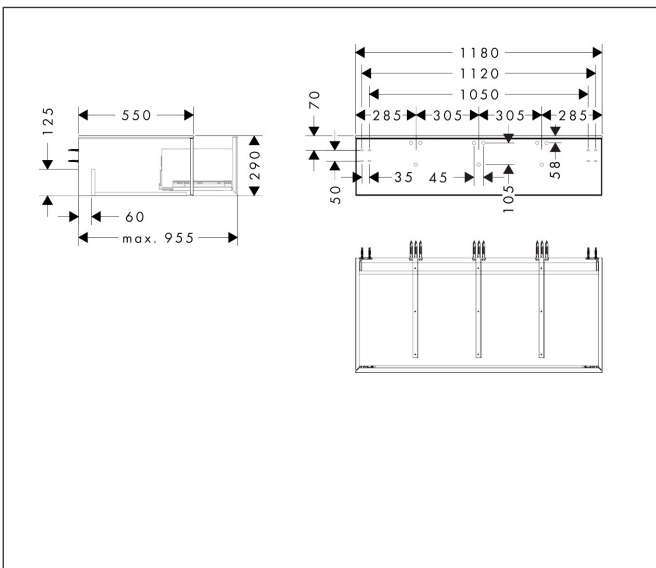

Merk	hansgrohe
Artikelnaam	Xevolos E zitelement Slate Matt Grey 1180/550 met 1 lade en afdekplaat
Art.nr.	54327770
Oppervlakte	Oppervlak meubel: Slate Matt Grey, Oppervlak front: Metallic Slate Grey
Netto prijs	1.820,24 EUR

Product foto

Maat tekeningen

Kenmerken

- materiaal behuizing: vezelplaat van gemiddelde dichtheid (MDF)
- oppervlaktemateriaal behuizing: lak
- materiaal voorzijde: glas
- oppervlaktemateriaal voorzijde: metaal (satiinglans)
- materiaal voorframe: aluminium
- oppervlaktemateriaal voorframe: poederlak (kleur van behuizing)
- materiaal afdekplaat: vezelplaat van gemiddelde dichtheid (MDF)
- 1 lade
- SmoothSurface: glad en effen voor een geweldig gevoel
- AntiFingerprint: oplossing tegen vingerafdrukken
- MoistureProof: duurzaam materiaal dat lang mooi blijft
- greeploos
- open via PushOpen-functie
- SoftClose, voor zacht sluiten
- type opening: volledig uittrekbaar
- wandmontage
- montagevoorwaarde: voorgemonteerd
- afdekplaat vooraf geïnstalleerd met schroefverbinding
- Aluminium kader in kleur buitenkant
- max. belasting: 220 kg (2 personen, elk van maximaal 110 kg)

Technologie

Certificaat

Merk hansgrohe
Artikelnaam **Xevolos E** zitelement Slate Matt Grey 1180/550 met 1 lade en afdekplaat
Art.nr. 54327770
Oppervlakte Oppervlak meubel: Slate Matt Grey, Oppervlak front: Metallic Slate Grey
Netto prijs 1.820,24 EUR

Explosietekening voor bouwjaar: >09/25

Merk hansgrohe
 Artikelnaam **Xevolos E** zitelement Slate Matt Grey 1180/550 met 1 lade en afdekplaat
 Art.nr. 54327770
 Oppervlakte Oppervlak meubel: Slate Matt Grey, Oppervlak front: Metallic Slate Grey
 Netto prijs 1.820,24 EUR