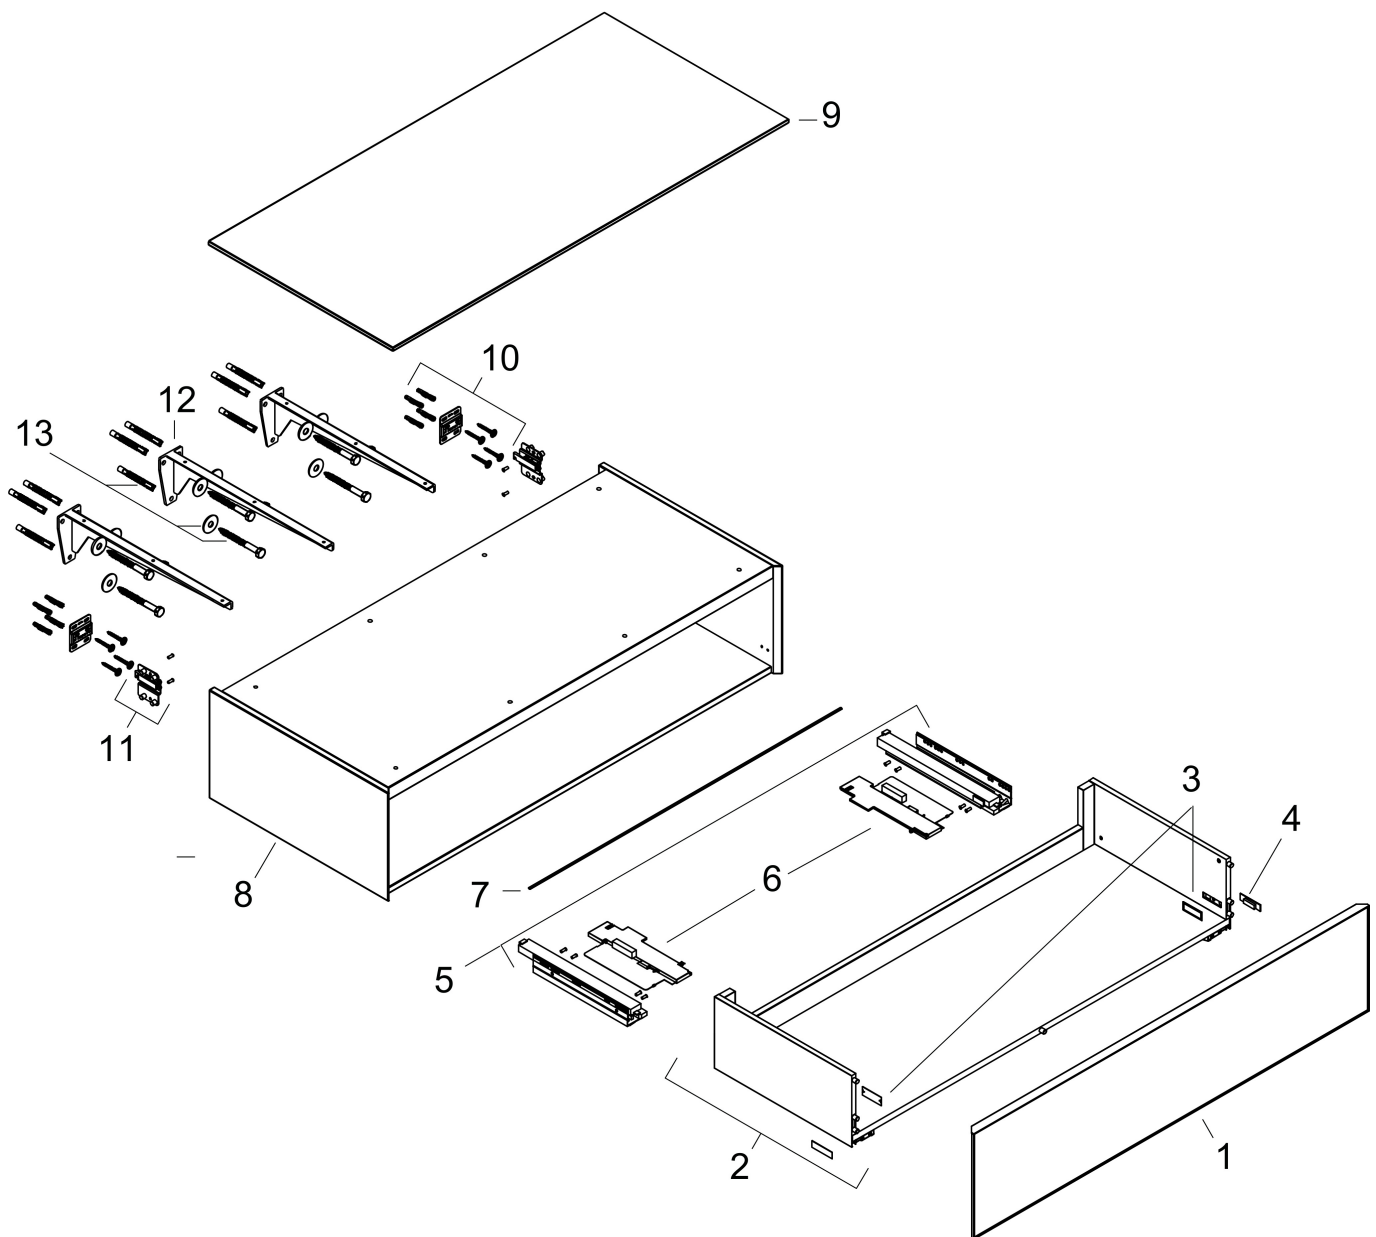

Product foto

Maat tekeningen

Kenmerken

- materiaal behuizing: vezelplaat van gemiddelde dichtheid (MDF)
- oppervlaktemateriaal behuizing: lak
- materiaal voorzijde: glas
- oppervlaktemateriaal voorzijde: metaal (satiinglans)
- materiaal voorframe: aluminium
- oppervlaktemateriaal voorframe: poederlak (kleur van behuizing)
- materiaal afdekplaat: vezelplaat van gemiddelde dichtheid (MDF)
- 1 lade
- SmoothSurface: glad en effen voor een geweldig gevoel
- AntiFingerprint: oplossing tegen vingerafdrukken
- MoistureProof: duurzaam materiaal dat lang mooi blijft
- greeploos
- open via PushOpen-functie
- SoftClose, voor zacht sluiten
- type opening: volledig uittrekbaar
- wandmontage
- montagevoorwaarde: voorgemonteerd
- afdekplaat vooraf geïnstalleerd met schroefverbinding
- Aluminium kader in kleur buitenkant
- max. belasting: 220 kg (2 personen, elk van maximaal 110 kg)

Technologie

Certificaat

Merk hansgrohe
Artikelnaam **Xevolos E** zitelement Slate Matt Grey 1180/550 met 1 lade en afdekplaat
Art.nr. 54327770
Oppervlakte Oppervlak meubel: Slate Matt Grey, Oppervlak front: Metallic Slate Grey
Netto prijs 1.820,24 EUR

Explosietekening voor bouwjaar: >09/25

Merk hansgrohe
 Artikelnaam **Xevolos E** zitelement Slate Matt Grey 1180/550 met 1 lade en afdekplaat
 Art.nr. 54327770
 Oppervlakte Oppervlak meubel: Slate Matt Grey, Oppervlak front: Metallic Slate Grey
 Netto prijs 1.820,24 EUR