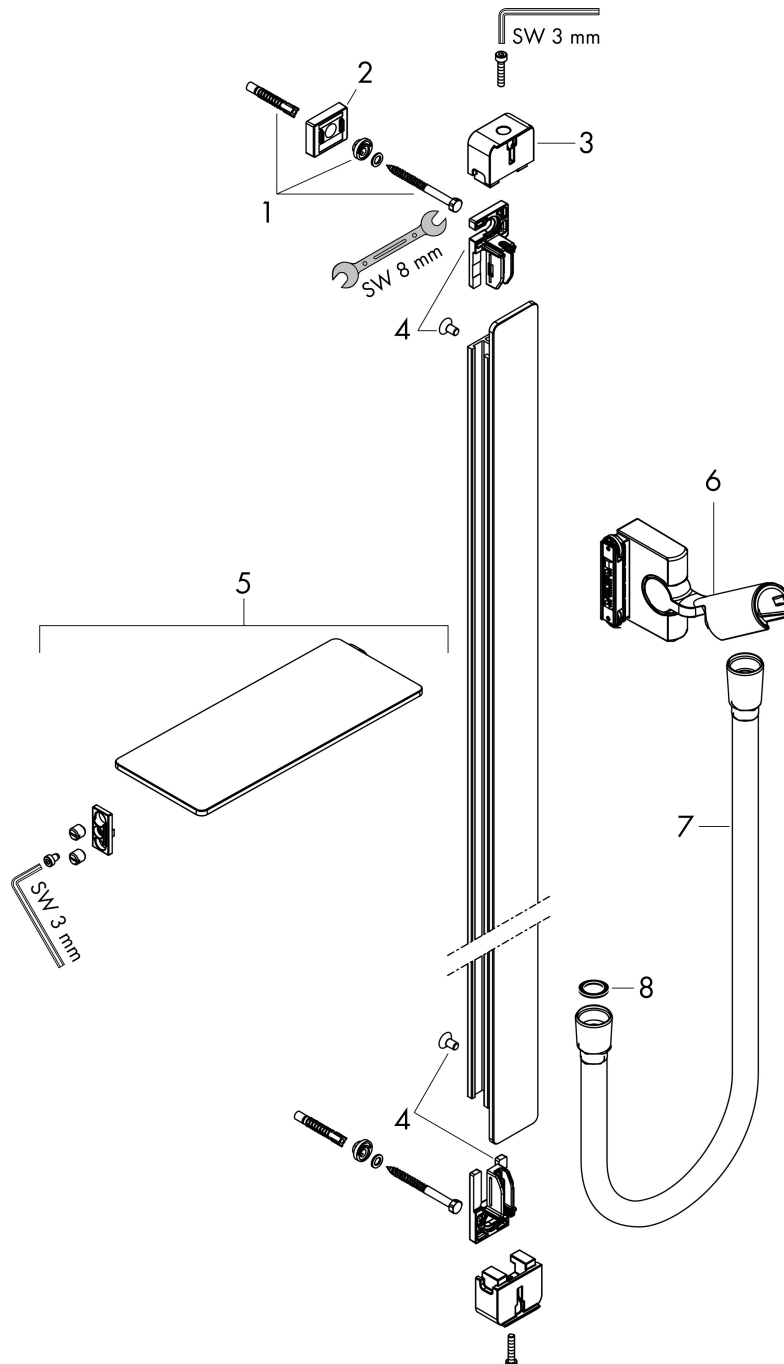

Merk	hansgrohe
Artikelnaam	Unica glijstang E 90 cm met doucheslang
Art.nr.	27640400
Oppervlakte	wit/chroom
Netto prijs	402,23 EUR

Product foto

Kenmerken

- bestaat uit: douchestang, doucheslang, schuifstuk, planchet
- draaikoppeling voorkomt dat de slang in de knoop raakt
- voor doucheslangen met een conische moer
- 90° in positie verstelbaar schuifstuk, zwenkbaar naar links en rechts, omhoog en omlaag
- planchet gemaakt van veiligheidsglas
- finish: wit
- buislengte: 945 mm
- breedte douchestang: 41 mm
- profielbuis: vlak
- boorafstand: 915 mm
- lengte doucheslang: 1600 mm
- zelfborgend schuifstuk
- schuifstuk traploos instelbaar
- wandhouders gemaakt van kunststof
- metalen handdouchehouder

Maat tekeningen

Merk	hansgrohe
Artikelnaam	Unica glijstang E 90 cm met doucheslang
Art.nr.	27640400
Oppervlakte	wit/chroom
Netto prijs	402,23 EUR

Installatievoorbeelden

i Afmetingen kunnen variëren vanwege keramische toleranties die verband houden met het productieproces.

Merk hansgrohe
 Artikelnaam **Unica** glijstang E 90 cm met doucheslang
 Art.nr. 27640400
 Oppervlakte wit/chroom
 Netto prijs 402,23 EUR

Explosietekening voor bouwjaar: >10/17

Merk hansgrohe
 Artikelnaam **Unica** glijstang E 90 cm met doucheslang
 Art.nr. 27640400
 Oppervlakte wit/chroom
 Netto prijs 402,23 EUR

Onderdelen voor bouwjaar: >10/17

Pos	Beschrijving	Art.nr.	Prijs
1	bevestigingsmateriaal	92841000	7,70
2	opvulschijf 7 mm	93124000	10,40
3	afdekkap	93101000	4,80
4	wandhouder	93673000	16,60
5	planchet	26511400	86,12
6	schuifstuk cpl.	93100000	113,70
7	doucheslang Isiflex'B 1,60 m	28276000	32,43
8	dichting	98058000	3,00