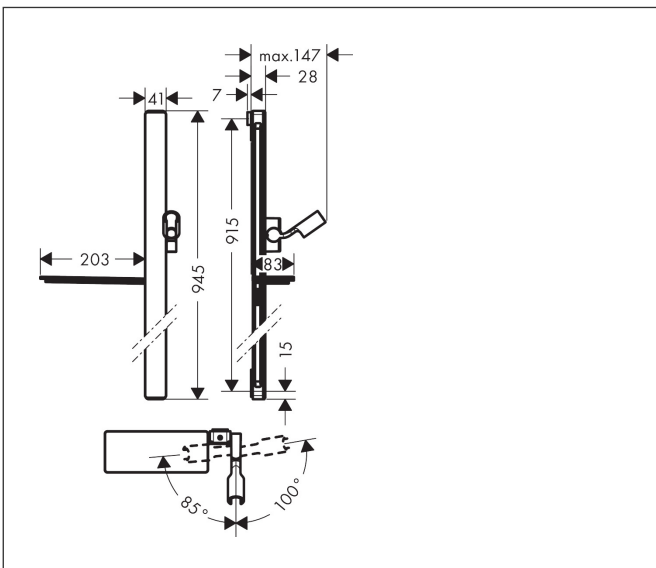

Merk	hansgrohe
Artikelnaam	Unica glijstang E 90 cm met doucheslang
Art.nr.	27640400
Oppervlakte	wit/chroom
Netto prijs	402,23 EUR

Product foto

Kenmerken

- bestaat uit: douchestang, doucheslang, schuifstuk, planchet
- draaikoppeling voorkomt dat de slang in de knoop raakt
- voor doucheslangen met een conische moer
- 90° in positie verstelbaar schuifstuk, zwenkbaar naar links en rechts, omhoog en omlaag
- planchet gemaakt van veiligheidsglas
- finish: wit
- buislengte: 945 mm
- breedte douchestang: 41 mm
- profielbuis: vlak
- boorafstand: 915 mm
- lengte doucheslang: 1600 mm
- zelfborgend schuifstuk
- schuifstuk traploos instelbaar
- wandhouders gemaakt van kunststof
- metalen handdouchehouder

Maat tekeningen

Merk	hansgrohe
Artikelnaam	Unica glijstang E 90 cm met doucheslang
Art.nr.	27640400
Oppervlakte	wit/chroom
Netto prijs	402,23 EUR

Installatievoorbeelden

i Afmetingen kunnen variëren vanwege keramische toleranties die verband houden met het productieproces.

Merk hansgrohe
 Artikelnaam **Unica** glijstang E 90 cm met doucheslang
 Art.nr. 27640400
 Oppervlakte wit/chroom
 Netto prijs 402,23 EUR

Explosietekening voor bouwjaar: >10/17

Merk hansgrohe
 Artikelnaam **Unica** glijstang E 90 cm met doucheslang
 Art.nr. 27640400
 Oppervlakte wit/chroom
 Netto prijs 402,23 EUR

Onderdelen voor bouwjaar: >10/17

Pos	Beschrijving	Art.nr.	Prijs
1	bevestigingsmateriaal	92841000	7,70
2	opvulschijf 7 mm	93124000	10,40
3	afdekkap	93101000	4,80
4	wandhouder	93673000	16,60
5	planchet	26511400	86,12
6	schuifstuk cpl.	93100000	113,70
7	doucheslang Isiflex'B 1,60 m	28276000	32,43
8	dichting	98058000	3,00