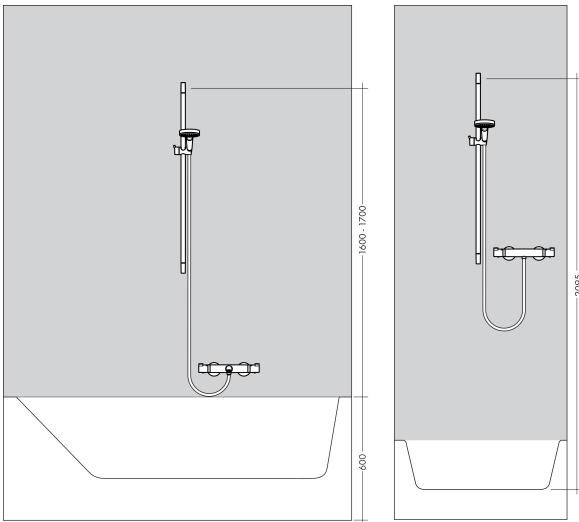

Merk	hansgrohe
Artikelnaam	Unica glijstang E 90 cm met doucheslang
Art.nr.	27640400
Oppervlakte	wit/chroom
Netto prijs	402,23 EUR

Product foto

Kenmerken

- bestaat uit: douchestang, doucheslang, schuifstuk, planchet
- draaikoppeling voorkomt dat de slang in de knoop raakt
- voor doucheslangen met een conische moer
- 90° in positie verstelbaar schuifstuk, zwenkbaar naar links en rechts, omhoog en omlaag
- planchet gemaakt van veiligheidsglas
- finish: wit
- buislengte: 945 mm
- breedte douchestang: 41 mm
- profielbuis: vlak
- boorafstand: 915 mm
- lengte doucheslang: 1600 mm
- zelfborgend schuifstuk
- schuifstuk traploos instelbaar
- wandhouders gemaakt van kunststof
- metalen handdouchehouder

Maat tekeningen

Merk	hansgrohe
Artikelnaam	Unica glijstang E 90 cm met doucheslang
Art.nr.	27640400
Oppervlakte	wit/chroom
Netto prijs	402,23 EUR

Installatievoorbeelden

i Afmetingen kunnen variëren vanwege keramische toleranties die verband houden met het productieproces.

Merk hansgrohe
 Artikelnaam **Unica** glijstang E 90 cm met doucheslang
 Art.nr. 27640400
 Oppervlakte wit/chroom
 Netto prijs 402,23 EUR

Explosietekening voor bouwjaar: >10/17

Merk hansgrohe
 Artikelnaam **Unica** glijstang E 90 cm met doucheslang
 Art.nr. 27640400
 Oppervlakte wit/chroom
 Netto prijs 402,23 EUR

Onderdelen voor bouwjaar: >10/17

Pos	Beschrijving	Art.nr.	Prijs
1	bevestigingsmateriaal	92841000	7,70
2	opvulschijf 7 mm	93124000	10,40
3	afdekkap	93101000	4,80
4	wandhouder	93673000	16,60
5	planchet	26511400	86,12
6	schuifstuk cpl.	93100000	113,70
7	doucheslang Isiflex'B 1,60 m	28276000	32,43
8	dichting	98058000	3,00