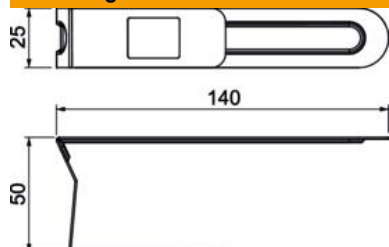

## Stamgegevens

Artikelnummer	6249888
Type	LKM K140
Omschrijving 1	Kanaalklem
Fabrikant	OBO
Dimensie	140mm
Materiaal	Staal
Oppervlak	Galvanisch verzinkt, blauw gepassiveerd
Oppervlakenorm	
Kleinste verkoop-eenheid	20
Eenheid van hoeveelheid	Stuk
Gewicht	3,6 kg
Eenheid gewicht	kg/100 st.

# Technisch specificatieblad

Kanaalklem LKM kanaalbreedte 150 en 200 mm

Artikelnummer: 6249888

## Afmetingen

Lengte	25 mm
Breedte	141 mm
Hoogte	49 mm
Maat a	25 mm
Maat b	141 mm
Maat c	49 mm

## Technische gegevens

Type bevestiging	Klikbaar
Functiebehoud	nee
voor kanaalafmeting	60 x 150 - 60 x 200
Halogeenvrij	ja
met potentiaalvereffening	nee
Beschermingsgraad	IP 30
Beschermingsgraad IK-code	IK10
Temperatuurbereik max.	90 °C
Temperatuurbereik min.	-5 °C