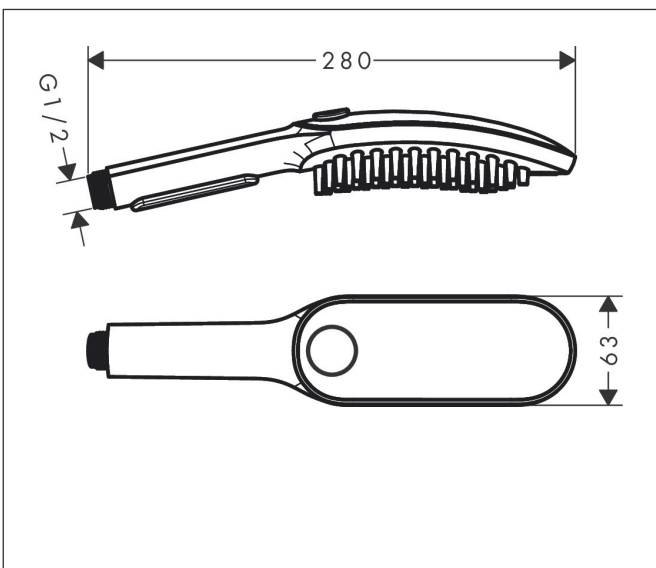

Merk	hansgrohe
Artikelnaam	DogShower handdouche voor de hond 150 3jet met massagenoppen, hemelsblauw
Art.nr.	26640560
Oppervlakte	roze
Netto prijs	94,43 EUR

Product foto

Kenmerken

- straalplaatoppervlak: 150 x 63 mm
- straalsoort: straal voor de vacht, voetenstraal, straal voor de poten
- handige straalkeuze via Select-knop
- maximale doorstroomhoeveelheid bij 3 bar: 7,6 l/min
- functie van: 5,7 l/min
- waterdruk: Min. 1 bar en max. 6 bar
- zachte, wervelende massagenoppen, 1,5 cm lang
- ergonomisch design
- geschikt voor doorstroomtoestellen
- Aansluitmaat: DN15
- afspoelbare filterring
- terugslagklep
- EU taxonomie: max. 8l/min

Maat tekeningen

Technologie

Straalsoorten

Merk	hansgrohe
Artikelnaam	DogShower handdouche voor de hond 150 3jet met massagenoppen, hemelsblauw
Art.nr.	26640560
Oppervlakte	roze
Netto prijs	94,43 EUR

Stroomschema

- 1 Leg spray
- 2 Fur spray
- 3 Paw spray

De verbruikswaarden werden in overeenstemming met de praktijk met de bijbehorende armaturen (thermostaat/mengkraan/inbouwventiel) gemeten.

Merk	hansgrohe
Artikelnaam	DogShower handdouche voor de hond 150 3jet met massagenoppen, hemelsblauw
Art.nr.	26640560
Oppervlakte	roze
Netto prijs	94,43 EUR

Explosietekening voor bouwjaar: >04/20

Merk hansgrohe
 Artikelnaam **DogShower** handdouche voor de hond 150 3jet met massagenoppen,
 hemelsblauw
 Art.nr. 26640560
 Oppervlakte roze
 Netto prijs 94,43 EUR