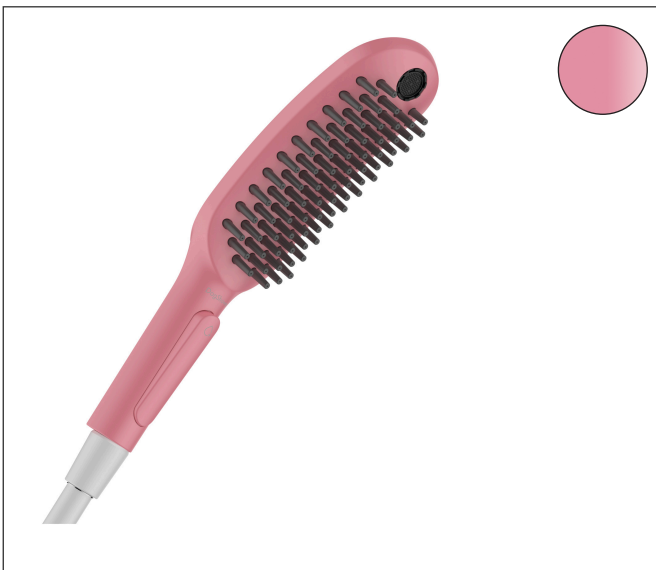

Merk	hansgrohe
Artikelnaam	DogShower handdouche voor de hond 150 3jet met massagenoppen, hemelsblauw
Art.nr.	26640560
Oppervlakte	roze
Netto prijs	94,43 EUR

Product foto

Kenmerken

- straalplaatoppervlak: 150 x 63 mm
- straalsoort: straal voor de vacht, voetenstraal, straal voor de poten
- handige straalkeuze via Select-knop
- maximale doorstroomhoeveelheid bij 3 bar: 7,6 l/min
- functie van: 5,7 l/min
- waterdruk: Min. 1 bar en max. 6 bar
- zachte, wervelende massagenoppen, 1,5 cm lang
- ergonomisch design
- geschikt voor doorstroomtoestellen
- Aansluitmaat: DN15
- afspoelbare filterring
- terugslagklep
- EU taxonomie: max. 8l/min

Maat tekeningen

Technologie

Straalsoorten

Merk	hansgrohe
Artikelnaam	DogShower handdouche voor de hond 150 3jet met massagenoppen, hemelsblauw
Art.nr.	26640560
Oppervlakte	roze
Netto prijs	94,43 EUR

Stroomschema

- 1 Leg spray
- 2 Fur spray
- 3 Paw spray

De verbruikswaarden werden in overeenstemming met de praktijk met de bijbehorende armaturen (thermostaat/mengkraan/inbouwventiel) gemeten.

Merk	hansgrohe
Artikelnaam	DogShower handdouche voor de hond 150 3jet met massagenoppen, hemelsblauw
Art.nr.	26640560
Oppervlakte	roze
Netto prijs	94,43 EUR

Explosietekening voor bouwjaar: >04/20

Merk hansgrohe
 Artikelnaam **DogShower** handdouche voor de hond 150 3jet met massagenoppen,
 hemelsblauw
 Art.nr. 26640560
 Oppervlakte roze
 Netto prijs 94,43 EUR