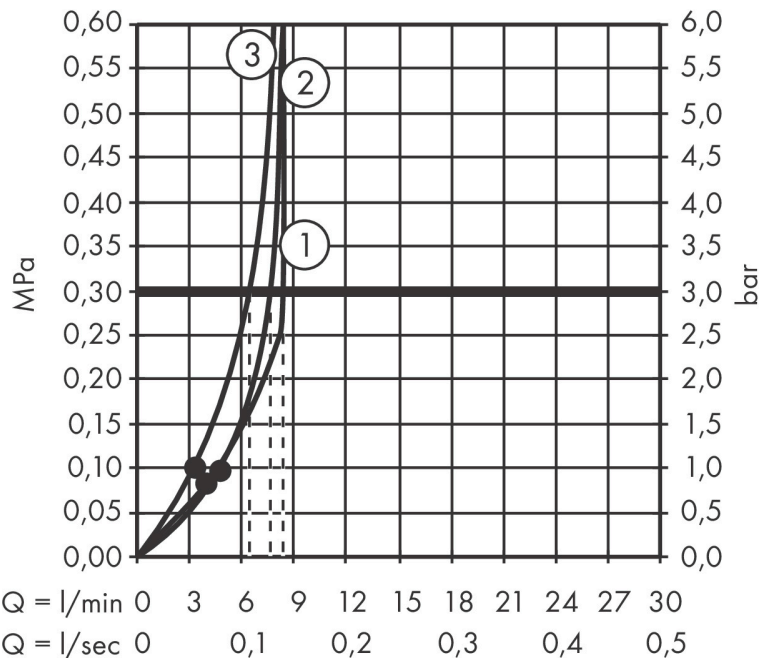

Merk	hansgrohe
Artikelnaam	DogShower handdouche voor de hond 150 3jet met massagenoppen, hemelsblauw
Art.nr.	26640560
Oppervlakte	roze
Netto prijs	94,43 EUR

Product foto

Kenmerken

- straalplaatoppervlak: 150 x 63 mm
- straalsoort: straal voor de vacht, voetenstraal, straal voor de poten
- handige straalkeuze via Select-knop
- maximale doorstroomhoeveelheid bij 3 bar: 7,6 l/min
- functie van: 5,7 l/min
- waterdruk: Min. 1 bar en max. 6 bar
- zachte, wervelende massagenoppen, 1,5 cm lang
- ergonomisch design
- geschikt voor doorstroomtoestellen
- Aansluitmaat: DN15
- afspoelbare filterring
- terugslagklep
- EU taxonomie: max. 8l/min

Maat tekeningen

Technologie

Straalsoorten

Merk	hansgrohe
Artikelnaam	DogShower handdouche voor de hond 150 3jet met massagenoppen, hemelsblauw
Art.nr.	26640560
Oppervlakte	roze
Netto prijs	94,43 EUR

Stroomschema

- 1 Leg spray
- 2 Fur spray
- 3 Paw spray

De verbruikswaarden werden in overeenstemming met de praktijk met de bijbehorende armaturen (thermostaat/mengkraan/inbouwventiel) gemeten.

Merk	hansgrohe
Artikelnaam	DogShower handdouche voor de hond 150 3jet met massagenoppen, hemelsblauw
Art.nr.	26640560
Oppervlakte	roze
Netto prijs	94,43 EUR

Explosietekening voor bouwjaar: >04/20

Merk hansgrohe
 Artikelnaam **DogShower** handdouche voor de hond 150 3jet met massagenoppen,
 hemelsblauw
 Art.nr. 26640560
 Oppervlakte roze
 Netto prijs 94,43 EUR