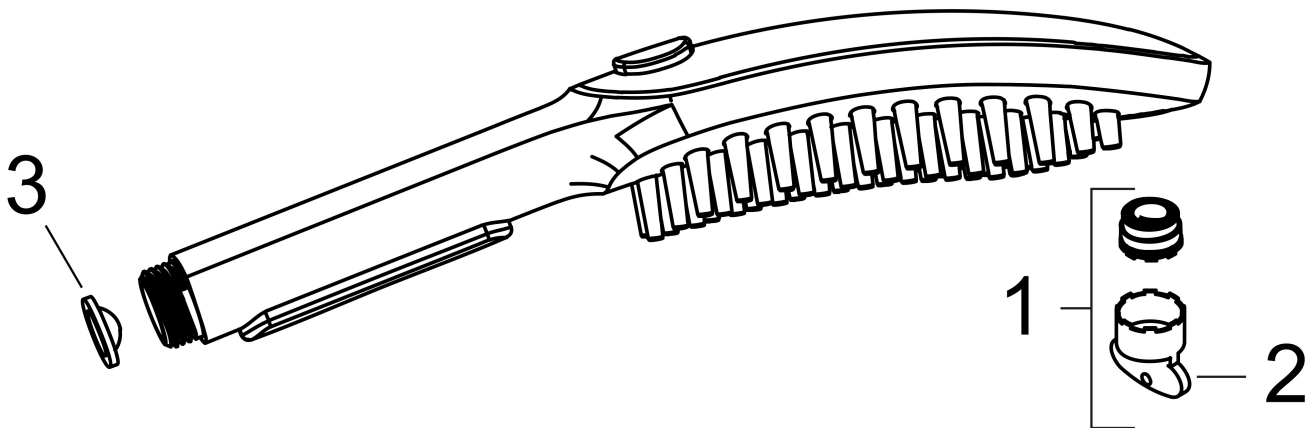

Merk	hansgrohe
Artikelnaam	DogShower handdouche voor de hond 150 3jet met massagenoppen, hemelsblauw
Art.nr.	26640560
Oppervlakte	roze
Netto prijs	94,43 EUR

Product foto

Kenmerken

- straalplaatoppervlak: 150 x 63 mm
- straalsoort: straal voor de vacht, voetenstraal, straal voor de poten
- handige straalkeuze via Select-knop
- maximale doorstroomhoeveelheid bij 3 bar: 7,6 l/min
- functie van: 5,7 l/min
- waterdruk: Min. 1 bar en max. 6 bar
- zachte, wervelende massagenoppen, 1,5 cm lang
- ergonomisch design
- geschikt voor doorstroomtoestellen
- Aansluitmaat: DN15
- afspoelbare filterring
- terugslagklep
- EU taxonomie: max. 8l/min

Maat tekeningen

Technologie

Straalsoorten

Merk	hansgrohe
Artikelnaam	DogShower handdouche voor de hond 150 3jet met massagenoppen, hemelsblauw
Art.nr.	26640560
Oppervlakte	roze
Netto prijs	94,43 EUR

Stroomschema

- 1 Leg spray
- 2 Fur spray
- 3 Paw spray

De verbruikswaarden werden in overeenstemming met de praktijk met de bijbehorende armaturen (thermostaat/mengkraan/inbouwventiel) gemeten.

Merk	hansgrohe
Artikelnaam	DogShower handdouche voor de hond 150 3jet met massagenoppen, hemelsblauw
Art.nr.	26640560
Oppervlakte	roze
Netto prijs	94,43 EUR

Explosietekening voor bouwjaar: >04/20

Merk hansgrohe
 Artikelnaam **DogShower** handdouche voor de hond 150 3jet met massagenoppen,
 hemelsblauw
 Art.nr. 26640560
 Oppervlakte roze
 Netto prijs 94,43 EUR