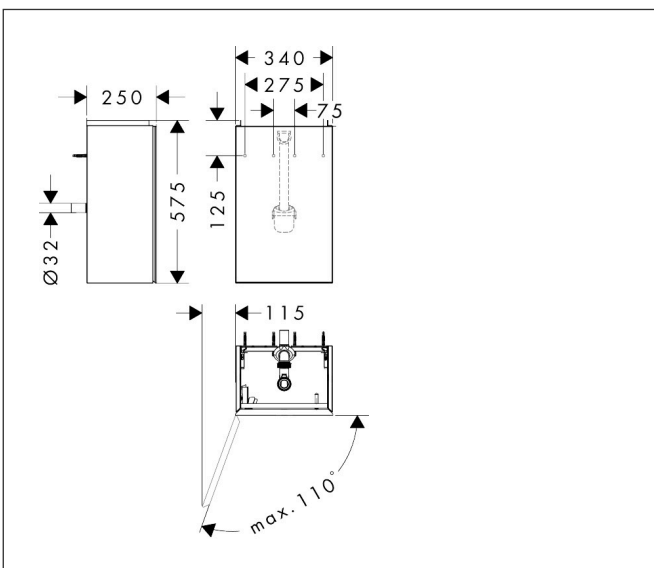

Merk	hansgrohe
Artikelnaam	<b>Xevolos E</b> Badmeubel Sand Matt Beige 340/240 voor fontein, scharnier links
Art.nr.	54167660
Oppervlakte	Oppervlak meubel: Sand Matt Beige, Oppervlak front: Textiel donker grijs
Netto prijs	1.096,42 EUR

## Kenmerken

- bestaat uit: badkamermeubel, ruimtebesparende sifon
- materiaal behuizing: vezelplaat van gemiddelde dichtheid (MDF)
- oppervlaktemateriaal behuizing: lak
- materiaal voorzijde: polyester
- oppervlaktemateriaal voorzijde: textiel
- materiaal voorframe: aluminium
- oppervlaktemateriaal voorframe: poederlak (kleur van behuizing)
- SmoothSurface: glad en effen voor een geweldig gevoel
- AntiFingerprint: oplossing tegen vingerafdrukken
- MoistureProof: duurzaam materiaal dat lang mooi blijft
- greeploos
- open via PushOpen-functie
- type opening: deur
- 1 deur
- deurscharnier: links
- 1 ruimtebesparende sifon met waterafdichting 50 mm
- wandmontage
- montagevoorwaarde: voorgemonteerd
- met bevestigingsmateriaal
- toilet wastafel moet apart besteld worden
- Aluminium kader in kleur buitenkant

## Maat tekeningen