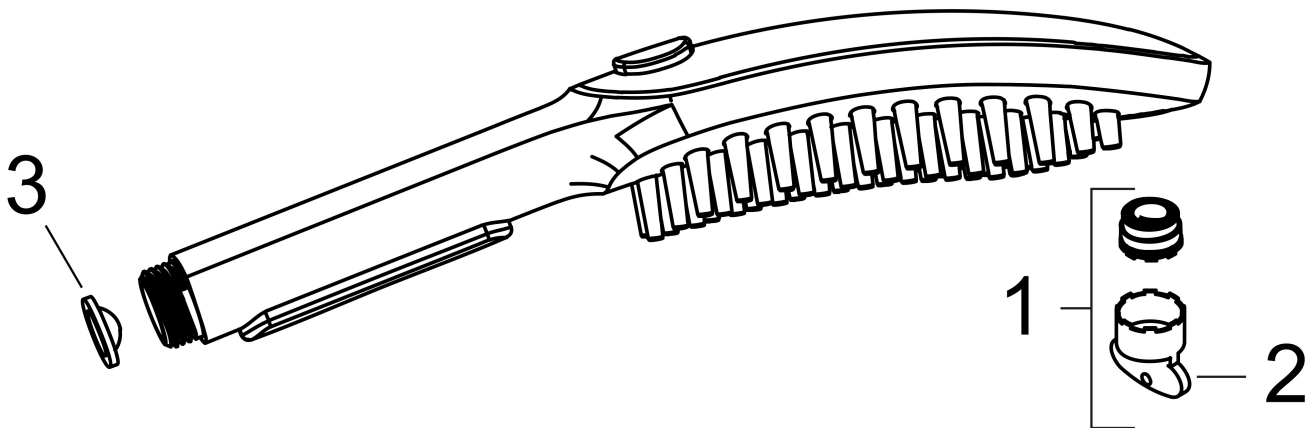

Merk	hansgrohe
Artikelnaam	DogShower handdouche voor de hond 150 3jet met massagenoppen,
	hemelsblauw
Art.nr.	26640670
Oppervlakte	mat zwart
Netto prijs	94,43 EUR

Product foto

Kenmerken

- straalplaatoppervlak: 150 x 63 mm
- straalsoort: straal voor de vacht, voetenstraal, straal voor de poten
- handige straalkeuze via Select-knop
- maximale doorstroomhoeveelheid bij 3 bar: 7,6 l/min
- functie van: 5,7 l/min
- waterdruk: Min. 1 bar en max. 6 bar
- zachte, watervoerende massagenoppen, 1,5 cm lang
- ergonomisch design
- geschikt voor doorstroomtoestellen
- Aansluitmaat: DN15
- afspoelbare filterring
- terugslagklep
- EU taxonomie: max. 8l/min

Maat tekeningen

Technologie

Straalsoorten

Merk	hansgrohe
Artikelnaam	DogShower handdouche voor de hond 150 3jet met massagenoppen, hemelsblauw
Art.nr.	26640670
Oppervlakte	mat zwart
Netto prijs	94,43 EUR

Stroomschema

- 1 Leg spray
- 2 Fur spray
- 3 Paw spray

De verbruikswaarden werden in overeenstemming met de praktijk met de bijbehorende armaturen (thermostaat/mengkraan/inbouwventiel) gemeten.

Merk	hansgrohe
Artikelnaam	DogShower handdouche voor de hond 150 3jet met massagenoppen, hemelsblauw
Art.nr.	26640670
Oppervlakte	mat zwart
Netto prijs	94,43 EUR

Explosietekening voor bouwjaar: >04/20

Merk hansgrohe
 Artikelnaam **DogShower** handdouche voor de hond 150 3jet met massagenoppen,
 hemelsblauw
 Art.nr. 26640670
 Oppervlakte mat zwart
 Netto prijs 94,43 EUR