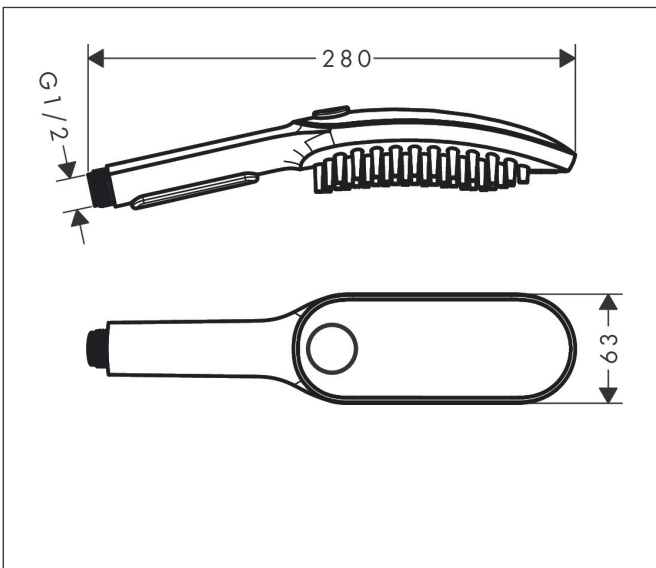

Merk	hansgrohe
Artikelnaam	DogShower handdouche voor de hond 150 3jet met massagenoppen,
	hemelsblauw
Art.nr.	26640670
Oppervlakte	mat zwart
Netto prijs	94,43 EUR

Product foto

Kenmerken

- straalplaatoppervlak: 150 x 63 mm
- straalsoort: straal voor de vacht, voetenstraal, straal voor de poten
- handige straalkeuze via Select-knop
- maximale doorstroomhoeveelheid bij 3 bar: 7,6 l/min
- functie van: 5,7 l/min
- waterdruk: Min. 1 bar en max. 6 bar
- zachte, watervoerende massagenoppen, 1,5 cm lang
- ergonomisch design
- geschikt voor doorstroomtoestellen
- Aansluitmaat: DN15
- afspoelbare filterring
- terugslagklep
- EU taxonomie: max. 8l/min

Maat tekeningen

Technologie

Straalsoorten

Merk	hansgrohe
Artikelnaam	DogShower handdouche voor de hond 150 3jet met massagenoppen, hemelsblauw
Art.nr.	26640670
Oppervlakte	mat zwart
Netto prijs	94,43 EUR

Stroomschema

- 1 Leg spray
- 2 Fur spray
- 3 Paw spray

De verbruikswaarden werden in overeenstemming met de praktijk met de bijbehorende armaturen (thermostaat/mengkraan/inbouwventiel) gemeten.

Merk	hansgrohe
Artikelnaam	DogShower handdouche voor de hond 150 3jet met massagenoppen, hemelsblauw
Art.nr.	26640670
Oppervlakte	mat zwart
Netto prijs	94,43 EUR

Explosietekening voor bouwjaar: >04/20

Merk hansgrohe
 Artikelnaam **DogShower** handdouche voor de hond 150 3jet met massagenoppen,
 hemelsblauw
 Art.nr. 26640670
 Oppervlakte mat zwart
 Netto prijs 94,43 EUR