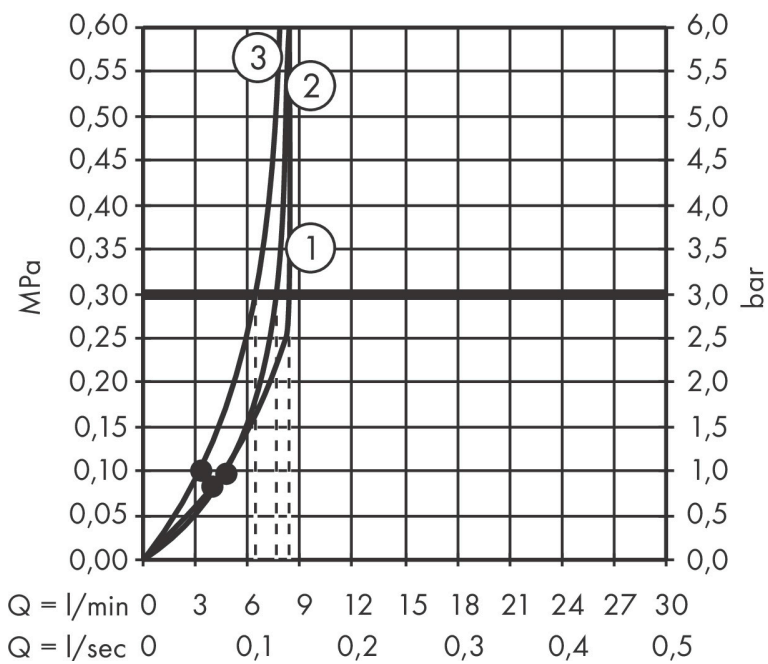

Merk	hansgrohe
Artikelnaam	DogShower handdouche voor de hond 150 3jet met massagenoppen,
	hemelsblauw
Art.nr.	26640670
Oppervlakte	mat zwart
Netto prijs	94,43 EUR

Product foto

Kenmerken

- straalplaatoppervlak: 150 x 63 mm
- straalsoort: straal voor de vacht, voetenstraal, straal voor de poten
- handige straalkeuze via Select-knop
- maximale doorstroomhoeveelheid bij 3 bar: 7,6 l/min
- functie van: 5,7 l/min
- waterdruk: Min. 1 bar en max. 6 bar
- zachte, watervoerende massagenoppen, 1,5 cm lang
- ergonomisch design
- geschikt voor doorstroomtoestellen
- Aansluitmaat: DN15
- afspoelbare filterring
- terugslagklep
- EU taxonomie: max. 8l/min

Maat tekeningen

Technologie

Straalsoorten

Merk	hansgrohe
Artikelnaam	DogShower handdouche voor de hond 150 3jet met massagenoppen, hemelsblauw
Art.nr.	26640670
Oppervlakte	mat zwart
Netto prijs	94,43 EUR

Stroomschema

- 1 Leg spray
- 2 Fur spray
- 3 Paw spray

De verbruikswaarden werden in overeenstemming met de praktijk met de bijbehorende armaturen (thermostaat/mengkraan/inbouwventiel) gemeten.

Merk	hansgrohe
Artikelnaam	DogShower handdouche voor de hond 150 3jet met massagenoppen, hemelsblauw
Art.nr.	26640670
Oppervlakte	mat zwart
Netto prijs	94,43 EUR

Explosietekening voor bouwjaar: >04/20

Merk hansgrohe
 Artikelnaam **DogShower** handdouche voor de hond 150 3jet met massagenoppen,
 hemelsblauw
 Art.nr. 26640670
 Oppervlakte mat zwart
 Netto prijs 94,43 EUR