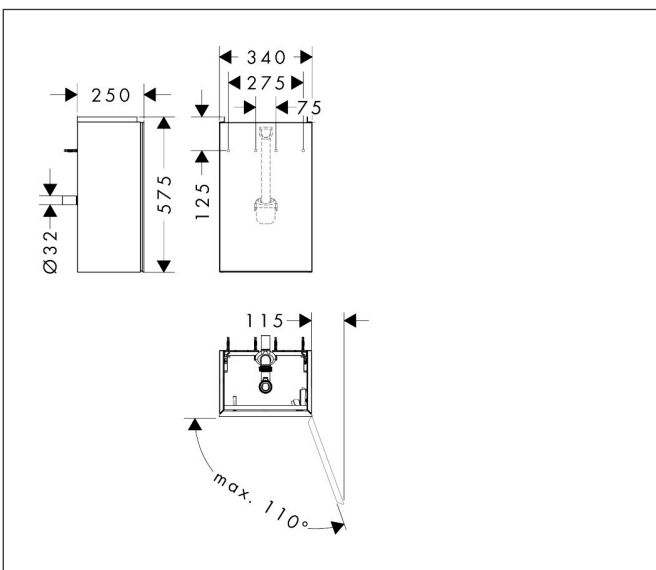

Merk	hansgrohe
Artikelnaam	<b>Xevolos E</b> badmeubel Matt White 340/245 voor wastafel, scharnieren rechts, oppervlak front: Metallic White
Art.nr.	54169660
Oppervlakte	Oppervlak meubel: Mat wit, Oppervlak front: Textiel donker grijs
Netto prijs	1.096,42 EUR

## Kenmerken

- bestaat uit: badkamermeubel, ruimtebesparende sifon
- materiaal behuizing: vezelplaat van gemiddelde dichtheid (MDF)
- oppervlaktemateriaal behuizing: lak
- materiaal voorzijde: polyester
- oppervlaktemateriaal voorzijde: textiel
- materiaal voorframe: aluminium
- oppervlaktemateriaal voorframe: poederlak (kleur van behuizing)
- SmoothSurface: glad en effen voor een geweldig gevoel
- AntiFingerprint: oplossing tegen vingerafdrukken
- MoistureProof: duurzaam materiaal dat lang mooi blijft
- greeploos
- open via PushOpen-functie
- type opening: deur
- 1 deur
- deurscharnier: rechts
- 1 ruimtebesparende sifon met waterafdichting 50 mm
- wandmontage
- montagevoorwaarde: voorgemonteerd
- met bevestigingsmateriaal
- toilet wastafel moet apart besteld worden
- Aluminium kader in kleur buitenkant

## Maat tekeningen