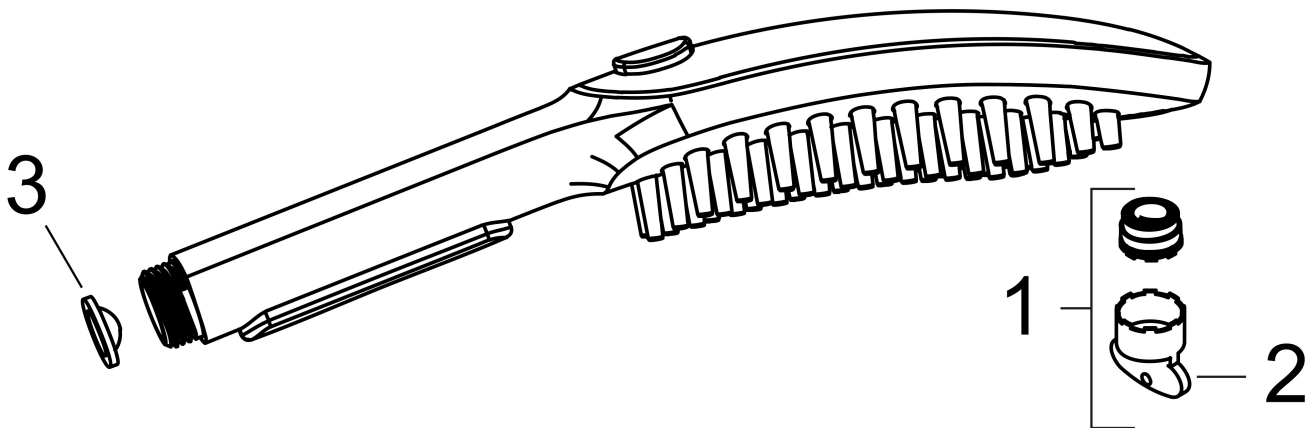

Merk	hansgrohe
Artikelnaam	DogShower handdouche voor de hond 150 3jet met massagenoppen, hemelsblauw
Art.nr.	26640700
Oppervlakte	mat wit
Netto prijs	94,43 EUR

Explosietekening voor bouwjaar: >04/20