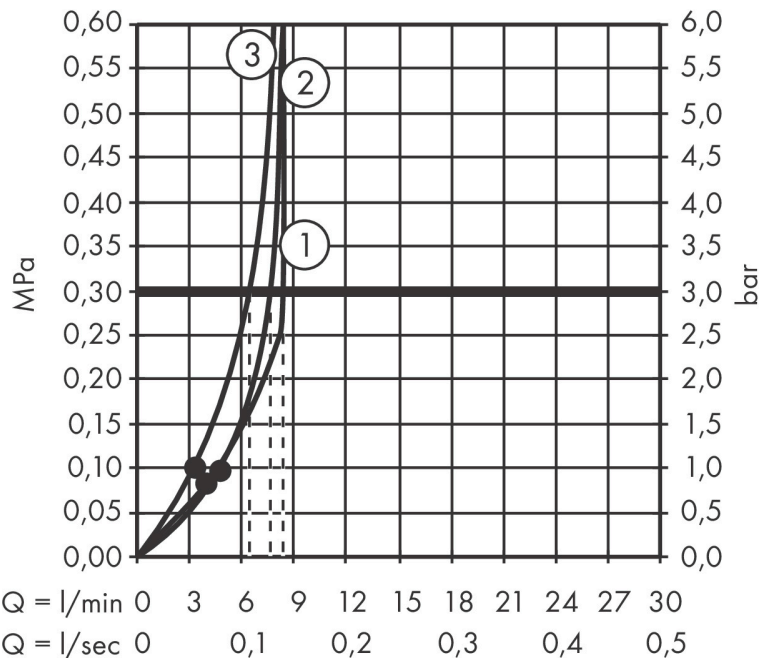

Merk	hansgrohe
Artikelnaam	DogShower handdouche voor de hond 150 3jet met massagenoppen, hemelsblauw
Art.nr.	26640700
Oppervlakte	mat wit
Netto prijs	94,43 EUR

Stroomschema

- 1 Leg spray
- 2 Fur spray
- 3 Paw spray

De verbruikswaarden werden in overeenstemming met de praktijk met de bijbehorende armaturen (thermostaat/mengkraan/inbouwventiel) gemeten.