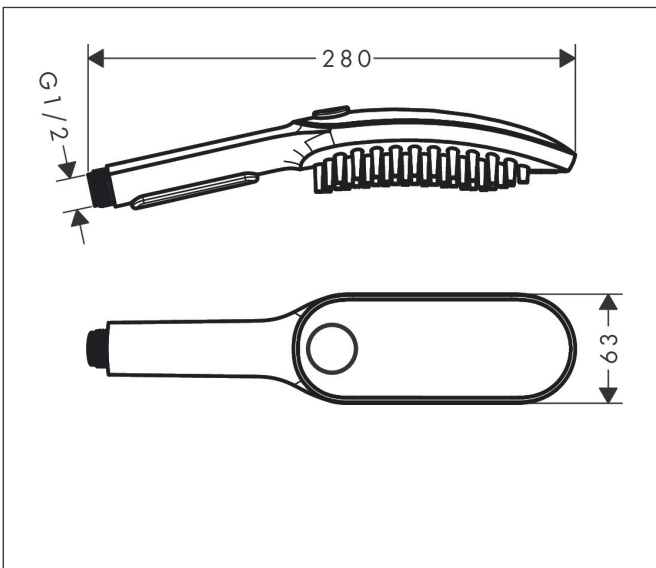

Merk	hansgrohe
Artikelnaam	<b>DogShower</b> handdouche voor de hond 150 3jet met massagenoppen, hemelsblauw
Art.nr.	26640700
Oppervlakte	mat wit
Netto prijs	94,43 EUR

## Kenmerken

- straalplaatoppervlak: 150 x 63 mm
- straalsoort: straal voor de vacht, voetenstraal, straal voor de poten
- handige straalkeuze via Select-knop
- maximale doorstroomhoeveelheid bij 3 bar: 7,6 l/min
- functie van: 5,7 l/min
- waterdruk: Min. 1 bar en max. 6 bar
- zachte, wervoerende massagenoppen, 1,5 cm lang
- ergonomisch design
- geschikt voor doorstroomtoestellen
- Aansluitmaat: DN15
- afspoelbare filterring
- terugslagklep
- EU taxonomie: max. 8l/min

## Maat tekeningen