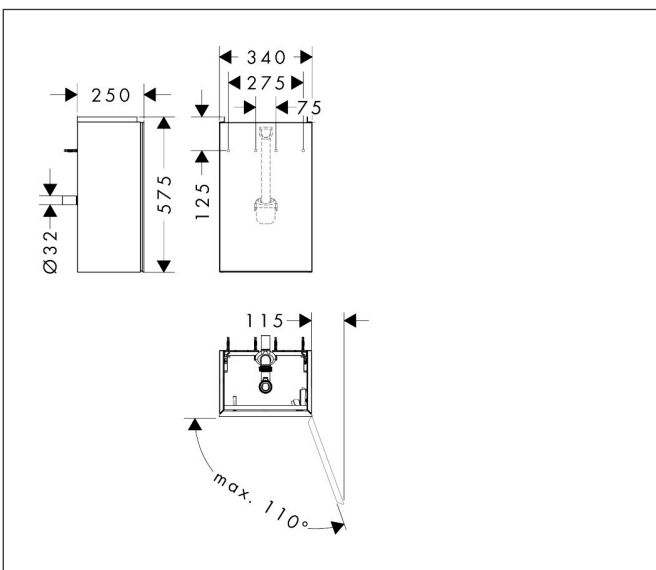

Merk	hansgrohe
Artikelnaam	<b>Xevolos E</b> badmeubel Sand Matt Beige 340/245 voor wastafel, scharnieren rechts, oppervlak front: Patterned Bronze
Art.nr.	54170660
Oppervlakte	Oppervlak meubel: Sand Matt Beige, Oppervlak front: Textiel donker grijs
Netto prijs	1.096,42 EUR

## Kenmerken

- bestaat uit: badkamermeubel, ruimtebesparende sifon
- materiaal behuizing: vezelplaat van gemiddelde dichtheid (MDF)
- oppervlaktemateriaal behuizing: lak
- materiaal voorzijde: polyester
- oppervlaktemateriaal voorzijde: textiel
- materiaal voorframe: aluminium
- oppervlaktemateriaal voorframe: poederlak (kleur van behuizing)
- SmoothSurface: glad en effen voor een geweldig gevoel
- AntiFingerprint: oplossing tegen vingerafdrukken
- MoistureProof: duurzaam materiaal dat lang mooi blijft
- greeploos
- open via PushOpen-functie
- type opening: deur
- 1 deur
- deurscharnier: rechts
- 1 ruimtebesparende sifon met waterafdichting 50 mm
- wandmontage
- montagevoorwaarde: voorgemonteerd
- met bevestigingsmateriaal
- toilet wastafel moet apart besteld worden
- Aluminium kader in kleur buitenkant

## Maat tekeningen