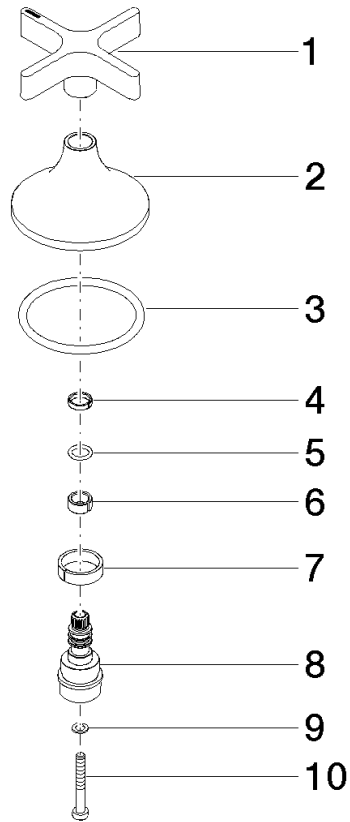

## Griff für Seitenventil Hot Ø 71 x 63 mm - Dark Platinum gebürstet

---

90 20 80 011 00

## Griff für Seitenventil Hot Ø 71 x 63 mm - Dark Platinum gebürstet

---

90 20 80 011 00

Griff für Seitenventil Hot Ø 71 x 63 mm - Dark Platinum gebürstet

---

90 20 80 011 00

### Ersatzteilstückliste

Nr.	Artikelnummer	Benennung	Verbaumenge	Lieferzeit
	09 20 80 011-99	Griff Hot Ø 71,5 x 25,5 mm - Dark Platinum gebürstet	10	30