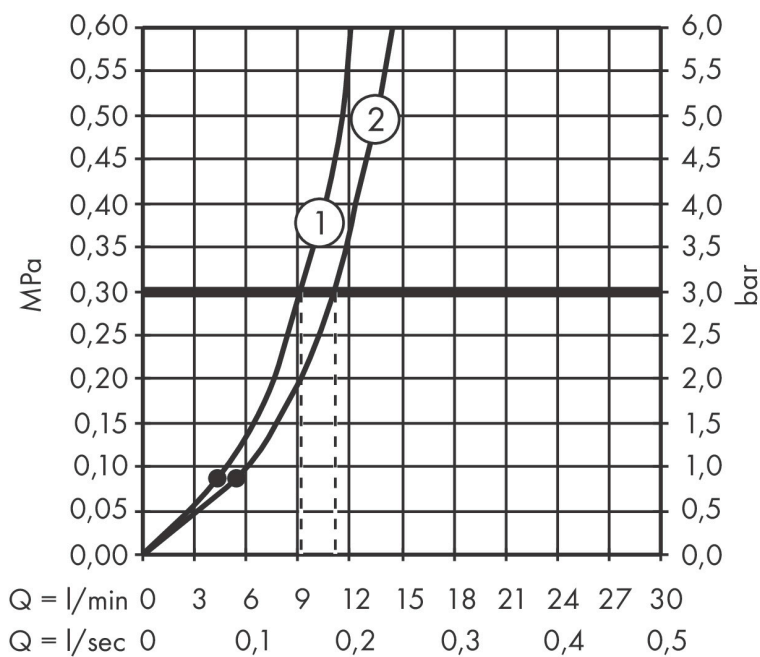

Merk hansgrohe
 Artikelnaam **Jocolino** handdouche voor kinderen leeuw 2jet
 Art.nr. 28760210
 Netto prijs 62,32 EUR

Product foto

Maat tekeningen

Kenmerken

- diameter douchekop 27 mm
- Rain, MonoRain
- wisselen van straalsoort door te draaien aan de douchekop
- doorstroomhoeveelheid Rain bij 3 bar: 11 l/min
- doorstroomhoeveelheid MonoRain (bij 3 bar): 9,1 l/min
- maximale doorstroomhoeveelheid bij 3 bar: 11 l/min
- functie van: 5 l/min
- ergonomische greep, ideaal voor kleine handen
- wiebelogjes geven een speelse uitstraling naar het kind
- eventuele kalkresten worden verwijderd bij het draaien aan de douchekop wanneer je van straalsoort wisselt
- met interne watervoering
- afspoelbare filterring

Technologie

Straalsoorten

Certificaat

Merk hansgrohe
 Artikelnaam **Jocolino** handdouche voor kinderen leeuw 2jet
 Art.nr. 28760210
 Netto prijs 62,32 EUR

Stroomschema

- 1 Rain krachtige regenstraal
- 2 Monostraal
- 3 Rain + Booster