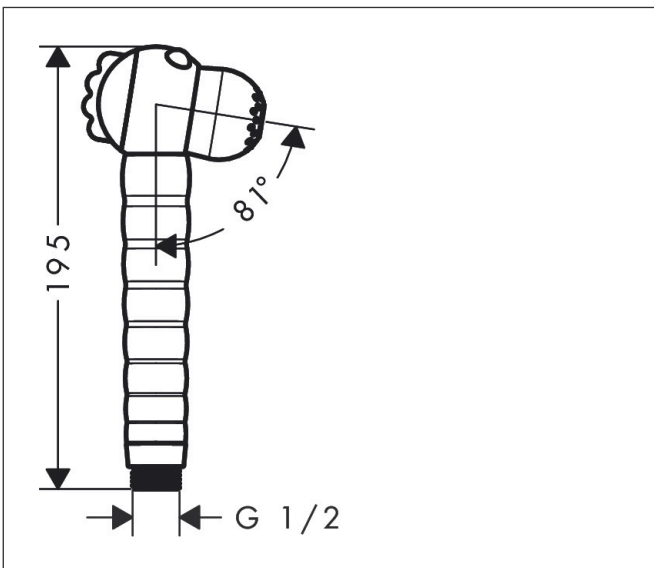

Merk hansgrohe
 Artikelnaam **Jocolino** handdouche voor kinderen leeuw 2jet
 Art.nr. 28760210
 Netto prijs 62,32 EUR

Product foto

Maat tekeningen

Kenmerken

- diameter douchekop 27 mm
- Rain, MonoRain
- wisselen van straalsoort door te draaien aan de douchekop
- doorstroomhoeveelheid Rain bij 3 bar: 11 l/min
- doorstroomhoeveelheid MonoRain (bij 3 bar): 9,1 l/min
- maximale doorstroomhoeveelheid bij 3 bar: 11 l/min
- functie van: 5 l/min
- ergonomische greep, ideaal voor kleine handen
- wiebelogjes geven een speelse uitstraling naar het kind
- eventuele kalkresten worden verwijderd bij het draaien aan de douchekop wanneer je van straalsoort wisselt
- met interne watervoering
- afspoelbare filterring

Technologie

Straalsoorten

Certificaat

Merk hansgrohe
 Artikelnaam **Jocolino** handdouche voor kinderen leeuw 2jet
 Art.nr. 28760210
 Netto prijs 62,32 EUR

Stroomschema

- 1 Rain krachtige regenstraal
- 2 Monostraal
- 3 Rain + Booster

Explosietekening voor bouwjaar: >05/21

Merk hansgrohe
Artikelnaam **Jocolino** handdouche voor kinderen leeuw 2jet
Art.nr. 28760210
Netto prijs 62,32 EUR

Onderdelen voor bouwjaar: >05/21

Pos	Beschrijving	Art.nr.	Prijs
1	zeefdichting	94246000	3,12