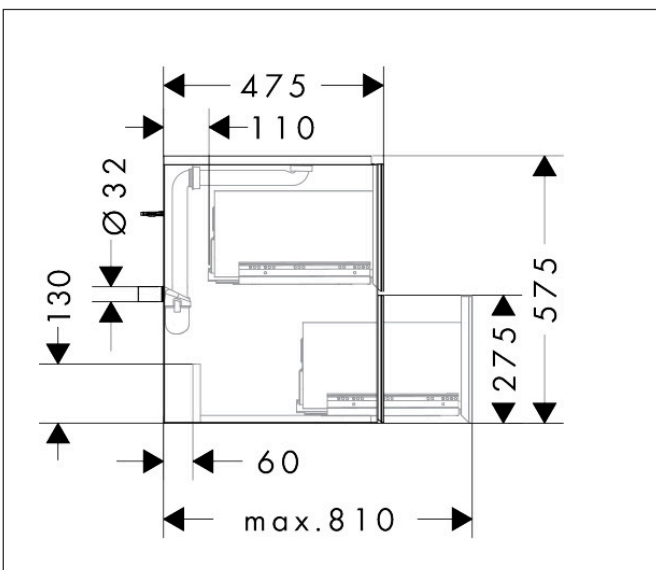

Merk	hansgrohe
Artikelnaam	Xevolos E badmeubel Matt White 480/475 met 2 lades voor wastafel, oppervlak front: Metallic White
Art.nr.	54172660
Oppervlakte	Oppervlak meubel: Mat wit, Oppervlak front: Textiel donker grijs
Netto prijs	1.891,08 EUR

Product foto

Maat tekeningen

Kenmerken

- bestaat uit: badkamermeubel, Basic Box-set, ruimtebesparende sifon
- materiaal behuizing: vezelplaat van gemiddelde dichtheid (MDF)
- oppervlaktemateriaal behuizing: lak
- materiaal voorzijde: polyester
- oppervlaktemateriaal voorzijde: textiel
- materiaal voorframe: aluminium
- oppervlaktemateriaal voorframe: poederlak (kleur van behuizing)
- SmoothSurface: glad en effen voor een geweldig gevoel
- AntiFingerprint: oplossing tegen vingerafdrukken
- MoistureProof: duurzaam materiaal dat lang mooi blijft
- greeploos
- open via PushOpen-functie
- type opening: volledig uittrekbaar
- 2 laden
- zonder uitsparing voor sifon
- SoftClose, voor vloeiend en zacht sluiten
- individuele en flexibele opbergruimte dankzij het verdelen van de binnenkant
- inclusief 1 basis box
- 1 ruimtebesparende sifon met waterafdichting 50 mm
- wandmontage
- montagevoorwaarde: voorgemonteerd

Technologie

Certificaat

Merk	hansgrohe
Artikelnaam	Xevolos E badmeubel Matt White 480/475 met 2 lades voor wastafel, oppervlak front: Metallic White
Art.nr.	54172660
Oppervlakte	Oppervlak meubel: Mat wit, Oppervlak front: Textiel donker grijs
Netto prijs	1.891,08 EUR

Explosietekening voor bouwjaar: >09/25

Merk	hansgrohe
Artikelnaam	Xevolos E badmeubel Matt White 480/475 met 2 lades voor wastafel, oppervlak front: Metallic White
Art.nr.	54172660
Oppervlakte	Oppervlak meubel: Mat wit, Oppervlak front: Textiel donker grijs
Netto prijs	1.891,08 EUR