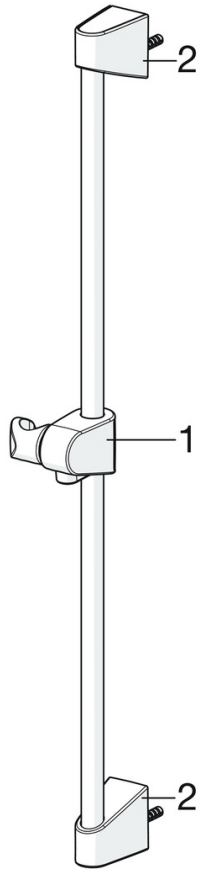

EAN: 4057304002465
static.hansa.com/44780213

- Douche oplossingen
- Wandmontage
- Chrom
- Handdouche, Glijstang, Verstelbare bevestiging glijstang, Doucheslang (1750 mm), Beschermtechnologie tegen kalkaanslag
- Ontspannend – zachte waterstroom, aangenaam voor het hele lichaam
- 1-stralig

Technische gegevens

Doorstromingseigenschappen

Doorstroomhoeveelheid bij 3 bar (met debietregelaar) **15.0 l/min**

Technische eigenschappen

Warmwatertoevoer **max. +65°C**
 Werkdruk **0.5-5 bar**
 Aansluitmaat **G1/2**
 Diameter **18 mm**
 Lengte / Hoogte **650 mm**
 Materiaal **Composite**

Voorschriften

EN-norm **EN 1112, EN 1113**

Toestemmingen en Verklaringen

EPD **S-P-06395**

Duurzaamheid

EPD module A1 (kg CO2 eq.) **3,87**
 EPD module A2 (kg CO2 eq.) **0,19**
 EPD module A3 (kg CO2 eq.) **0,45**
 EPD module A1-A3 (kg CO2 eq.) **4,52**
 EPD module A4 (kg CO2 eq.) **0,19**
 EPD module B7 (kg CO2 eq.) **2637,50**
 EPD module C2 (kg CO2 eq.) **0,01**
 EPD module C3 (kg CO2 eq.) **0,00**
 EPD module C4 (kg CO2 eq.) **1,20**
 EPD module D (kg CO2 eq.) **-0,50**

Reserveonderdelen

SP44780211

	Naam	Code
01	Schuifstuk Chroom	59914392
02	Muurhaak Chroom	59914393