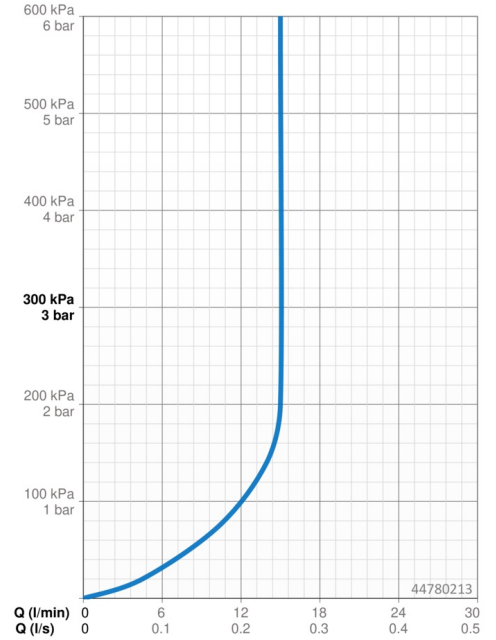

Technische gegevens

Doorstromingseigenschappen

Doorstroomhoeveelheid bij 3 bar (met debietregelaar) **15.0 l/min**

Technische eigenschappen

Warmwatertoevoer **max. +65°C**
 Werkdruk **0.5-5 bar**
 Aansluitmaat **G1/2**
 Diameter **18 mm**
 Lengte / Hoogte **650 mm**
 Materiaal **Composite**

Voorschriften

EN-norm **EN 1112, EN 1113**

Toestemmingen en Verklaringen

EPD **S-P-06395**

Duurzaamheid

EPD module A1 (kg CO2 eq.) **3,87**
 EPD module A2 (kg CO2 eq.) **0,19**
 EPD module A3 (kg CO2 eq.) **0,45**
 EPD module A1-A3 (kg CO2 eq.) **4,52**
 EPD module A4 (kg CO2 eq.) **0,19**
 EPD module B7 (kg CO2 eq.) **2637,50**
 EPD module C2 (kg CO2 eq.) **0,01**
 EPD module C3 (kg CO2 eq.) **0,00**
 EPD module C4 (kg CO2 eq.) **1,20**
 EPD module D (kg CO2 eq.) **-0,50**