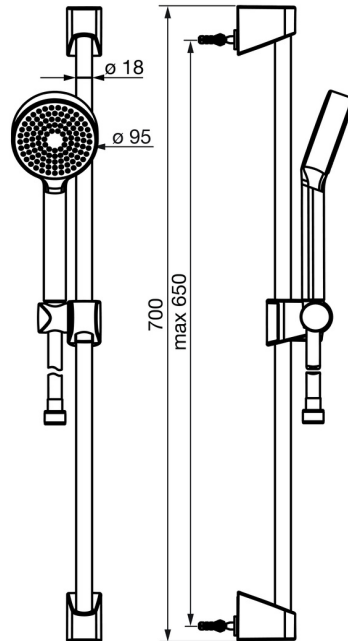

EAN: 4057304002465
static.hansa.com/44780213

- Douche oplossingen
- Wandmontage
- Chrom
- Handdouche, Glijstang, Verstelbare bevestiging glijstang, Doucheslang (1750 mm), Beschermtechnologie tegen kalkaanslag
- Ontspannend – zachte waterstroom, aangenaam voor het hele lichaam
- 1-stralig

Technische gegevens

Doorstromingseigenschappen

Doorstroomhoeveelheid bij 3 bar (met debietregelaar) **15.0 l/min**

Technische eigenschappen

Warmwatertoevoer **max. +65°C**
 Werkdruk **0.5-5 bar**
 Aansluitmaat **G1/2**
 Diameter **18 mm**
 Lengte / Hoogte **650 mm**
 Materiaal **Composite**