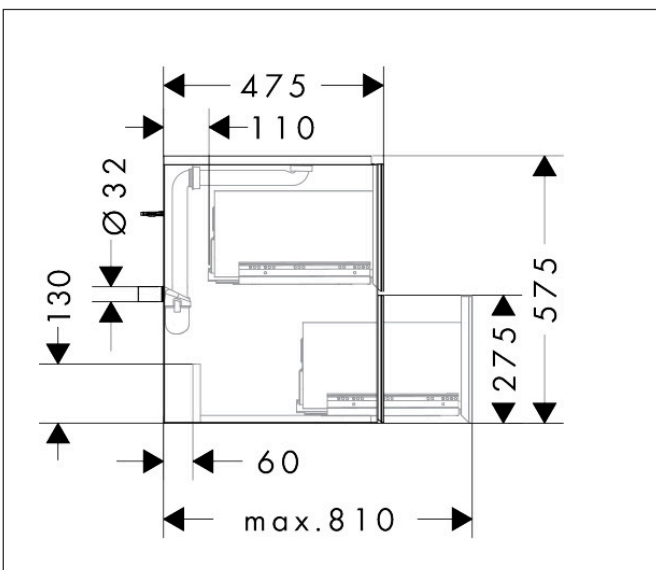

Merk	hansgrohe
Artikelnaam	<b>Xevolos E</b> badmeubel Sand Matt Beige 480/475 met 2 lades voor wastafel, oppervlak front: Patterned Bronze
Art.nr.	54173660
Oppervlakte	Oppervlak meubel: Sand Matt Beige, Oppervlak front: Textiel donker grijs
Netto prijs	1.891,08 EUR

## Maat tekeningen

## Kenmerken

- bestaat uit: badkamermeubel, Basic Box-set, ruimtebesparende sifon
- materiaal behuizing: vezelplaat van gemiddelde dichtheid (MDF)
- oppervlaktemateriaal behuizing: lak
- materiaal voorzijde: polyester
- oppervlaktemateriaal voorzijde: textiel
- materiaal voorframe: aluminium
- oppervlaktemateriaal voorframe: poederlak (kleur van behuizing)
- SmoothSurface: glad en effen voor een geweldig gevoel
- AntiFingerprint: oplossing tegen vingerafdrukken
- MoistureProof: duurzaam materiaal dat lang mooi blijft
- greeploos
- open via PushOpen-functie
- type opening: volledig uittrekbaar
- 2 lades
- zonder uitsparing voor sifon
- SoftClose, voor vloeiend en zacht sluiten
- individuele en flexibele opbergruimte dankzij het verdelen van de binnenkant
- inclusief 1 basis box
- 1 ruimtebesparende sifon met waterafdichting 50 mm
- wandmontage
- montagevoorwaarde: voorgemonteerd