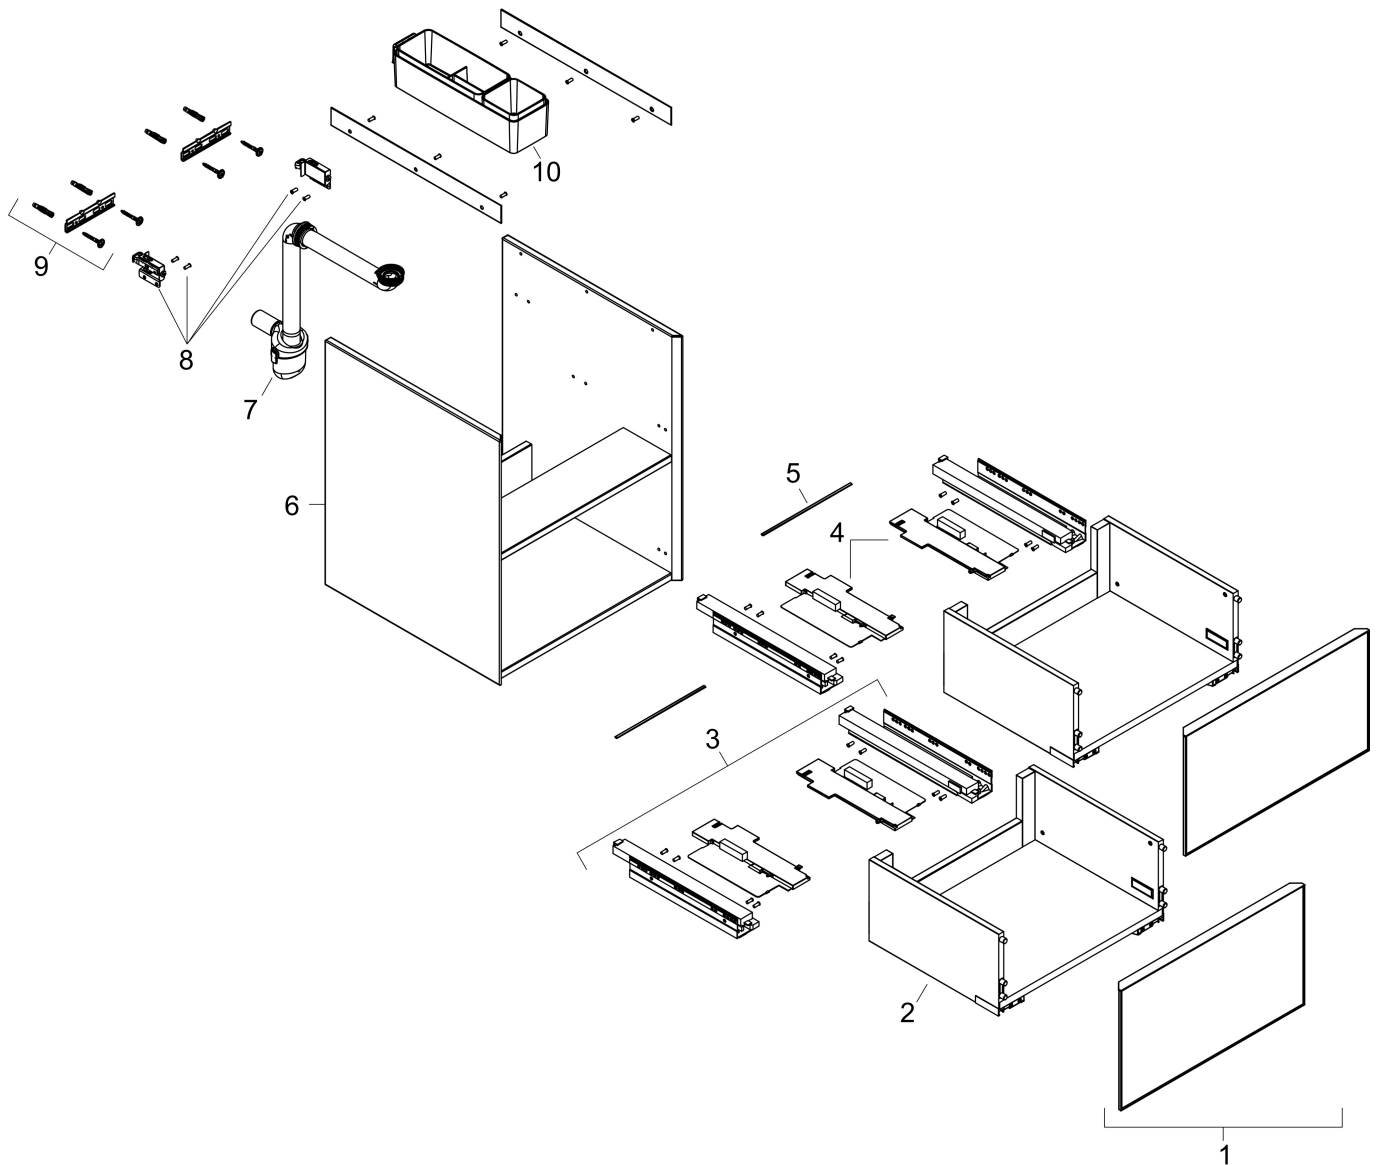

Product foto

Maat tekeningen

Kenmerken

- bestaat uit: badkamermeubel, Basic Box-set, ruimtebesparende sifon
- materiaal behuizing: vezelplaat van gemiddelde dichtheid (MDF)
- oppervlaktemateriaal behuizing: lak
- materiaal voorzijde: polyester
- oppervlaktemateriaal voorzijde: textiel
- materiaal voorframe: aluminium
- oppervlaktemateriaal voorframe: poederlak (kleur van behuizing)
- SmoothSurface: glad en effen voor een geweldig gevoel
- AntiFingerprint: oplossing tegen vingerafdrukken
- MoistureProof: duurzaam materiaal dat lang mooi blijft
- greeploos
- open via PushOpen-functie
- type opening: volledig uittrekbaar
- 2 laden
- zonder uitsparing voor sifon
- SoftClose, voor vloeiend en zacht sluiten
- individuele en flexibele opbergruimte dankzij het verdelen van de binnenkant
- inclusief 1 basis box
- 1 ruimtebesparende sifon met waterafdichting 50 mm
- wandmontage
- montagevoorwaarde: voorgemonteerd

Technologie

Certificaat

Merk	hansgrohe
Artikelnaam	Xevolos E badmeubel Matt White 580/475 met 2 lades voor wastafel, oppervlak front: Metallic White
Art.nr.	54175660
Oppervlakte	Oppervlak meubel: Mat wit, Oppervlak front: Textiel donker grijs
Netto prijs	1.999,19 EUR

Explosietekening voor bouwjaar: >09/25

Merk	hansgrohe
Artikelnaam	Xevolos E badmeubel Matt White 580/475 met 2 lades voor wastafel, oppervlak front: Metallic White
Art.nr.	54175660
Oppervlakte	Oppervlak meubel: Mat wit, Oppervlak front: Textiel donker grijs
Netto prijs	1.999,19 EUR