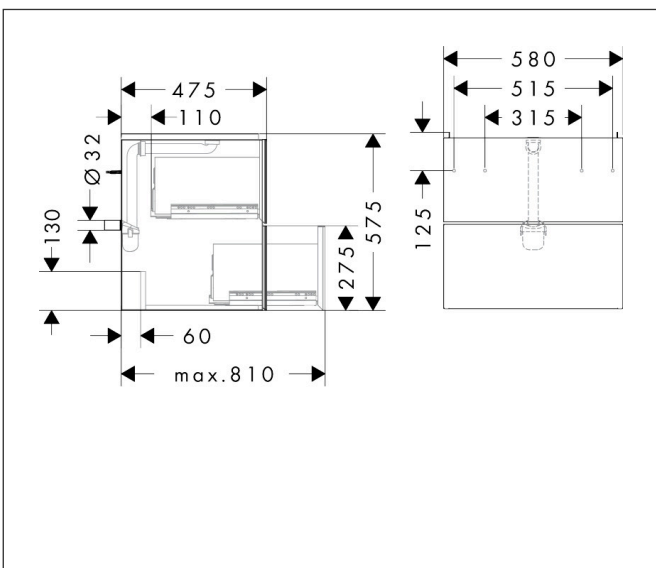

Merk	hansgrohe
Artikelnaam	Xevolos E badmeubel Matt White 580/475 met 2 lades voor wastafel, oppervlak front: Metallic White
Art.nr.	54175660
Oppervlakte	Oppervlak meubel: Mat wit, Oppervlak front: Textiel donker grijs
Netto prijs	1.999,19 EUR

Product foto

Maat tekeningen

Kenmerken

- bestaat uit: badkamermeubel, Basic Box-set, ruimtebesparende sifon
- materiaal behuizing: vezelplaat van gemiddelde dichtheid (MDF)
- oppervlaktemateriaal behuizing: lak
- materiaal voorzijde: polyester
- oppervlaktemateriaal voorzijde: textiel
- materiaal voorframe: aluminium
- oppervlaktemateriaal voorframe: poederlak (kleur van behuizing)
- SmoothSurface: glad en effen voor een geweldig gevoel
- AntiFingerprint: oplossing tegen vingerafdrukken
- MoistureProof: duurzaam materiaal dat lang mooi blijft
- greeploos
- open via PushOpen-functie
- type opening: volledig uittrekbaar
- 2 laden
- zonder uitsparing voor sifon
- SoftClose, voor vloeiend en zacht sluiten
- individuele en flexibele opbergruimte dankzij het verdelen van de binnenkant
- inclusief 1 basis box
- 1 ruimtebesparende sifon met waterafdichting 50 mm
- wandmontage
- montagevoorwaarde: voorgemonteerd

Technologie

Certificaat

Merk	hansgrohe
Artikelnaam	Xevolos E badmeubel Matt White 580/475 met 2 lades voor wastafel, oppervlak front: Metallic White
Art.nr.	54175660
Oppervlakte	Oppervlak meubel: Mat wit, Oppervlak front: Textiel donker grijs
Netto prijs	1.999,19 EUR

Explosietekening voor bouwjaar: >09/25

Merk	hansgrohe
Artikelnaam	Xevolos E badmeubel Matt White 580/475 met 2 lades voor wastafel, oppervlak front: Metallic White
Art.nr.	54175660
Oppervlakte	Oppervlak meubel: Mat wit, Oppervlak front: Textiel donker grijs
Netto prijs	1.999,19 EUR