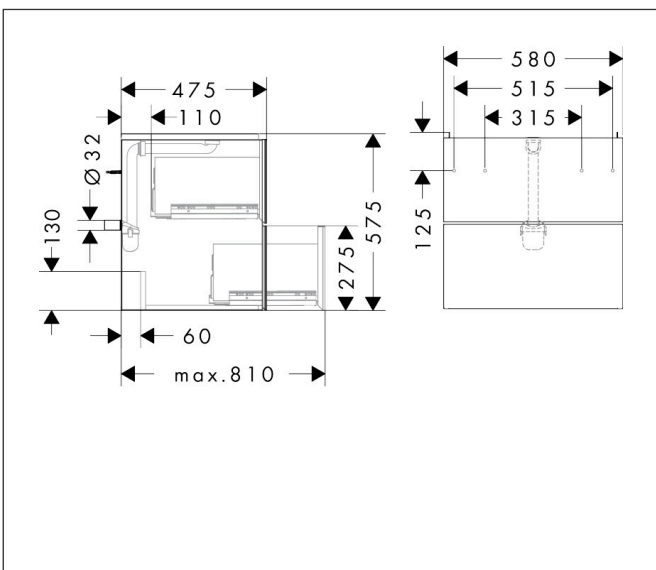

Merk	hansgrohe
Artikelnaam	Xevolos E badmeubel Sand Matt Beige 580/475 met 2 lades voor wastafel, oppervlak front: Patterned Bronze
Art.nr.	54176660
Oppervlakte	Oppervlak meubel: Sand Matt Beige, Oppervlak front: Textiel donker grijs
Netto prijs	1.999,19 EUR

Product foto

Maat tekeningen

Kenmerken

- bestaat uit: badkamermeubel, Basic Box-set, ruimtebesparende sifon
- materiaal behuizing: vezelplaat van gemiddelde dichtheid (MDF)
- oppervlaktemateriaal behuizing: lak
- materiaal voorzijde: polyester
- oppervlaktemateriaal voorzijde: textiel
- materiaal voorframe: aluminium
- oppervlaktemateriaal voorframe: poederlak (kleur van behuizing)
- SmoothSurface: glad en effen voor een geweldig gevoel
- AntiFingerprint: oplossing tegen vingerafdrukken
- MoistureProof: duurzaam materiaal dat lang mooi blijft
- greeploos
- open via PushOpen-functie
- type opening: volledig uittrekbaar
- 2 laden
- zonder uitsparing voor sifon
- SoftClose, voor vloeiend en zacht sluiten
- individuele en flexibele opbergruimte dankzij het verdelen van de binnenkant
- inclusief 1 basis box
- 1 ruimtebesparende sifon met waterafdichting 50 mm
- wandmontage
- montagevoorwaarde: voorgemonteerd