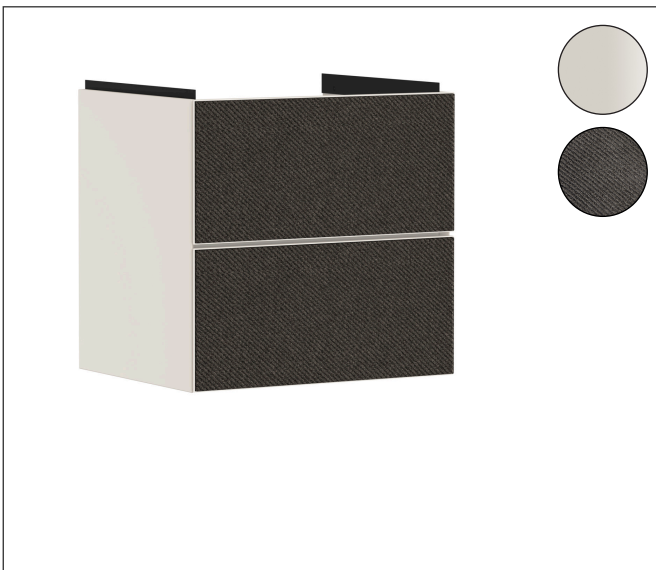

Merk	hansgrohe
Artikelnaam	Xevolos E badmeubel Sand Matt Beige 580/475 met 2 lades voor wastafel, oppervlak front: Patterned Bronze
Art.nr.	54176660
Oppervlakte	Oppervlak meubel: Sand Matt Beige, Oppervlak front: Textiel donker grijs
Netto prijs	1.999,19 EUR

Product foto

Maat tekeningen

Kenmerken

- bestaat uit: badkamermeubel, Basic Box-set, ruimtebesparende sifon
- materiaal behuizing: vezelplaat van gemiddelde dichtheid (MDF)
- oppervlaktemateriaal behuizing: lak
- materiaal voorzijde: polyester
- oppervlaktemateriaal voorzijde: textiel
- materiaal voorframe: aluminium
- oppervlaktemateriaal voorframe: poederlak (kleur van behuizing)
- SmoothSurface: glad en effen voor een geweldig gevoel
- AntiFingerprint: oplossing tegen vingerafdrukken
- MoistureProof: duurzaam materiaal dat lang mooi blijft
- greeploos
- open via PushOpen-functie
- type opening: volledig uittrekbaar
- 2 laden
- zonder uitsparing voor sifon
- SoftClose, voor vloeiend en zacht sluiten
- individuele en flexibele opbergruimte dankzij het verdelen van de binnenkant
- inclusief 1 basis box
- 1 ruimtebesparende sifon met waterafdichting 50 mm
- wandmontage
- montagevoorwaarde: voorgemonteerd