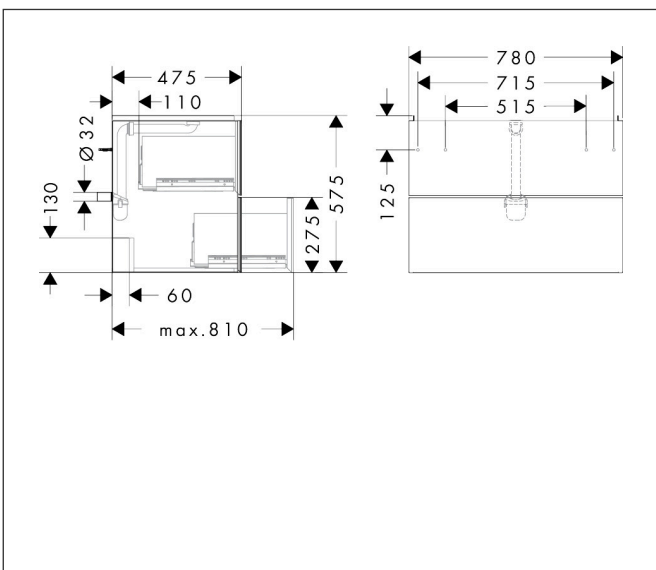

Merk	hansgrohe
Artikelnaam	Xevolos E badmeubel Matt White 780/475 met 2 lades voor wastafel, oppervlak front: Metallic White
Art.nr.	54178660
Oppervlakte	Oppervlak meubel: Mat wit, Oppervlak front: Textiel donker grijs
Netto prijs	2.205,25 EUR

Product foto

Maat tekeningen

Kenmerken

- bestaat uit: badkamermeubel, Basic Box-set, ruimtebesparende sifon
- materiaal behuizing: vezelplaat van gemiddelde dichtheid (MDF)
- oppervlaktemateriaal behuizing: lak
- materiaal voorzijde: polyester
- oppervlaktemateriaal voorzijde: textiel
- materiaal voorframe: aluminium
- oppervlaktemateriaal voorframe: poederlak (kleur van behuizing)
- SmoothSurface: glad en effen voor een geweldig gevoel
- AntiFingerprint: oplossing tegen vingerafdrukken
- MoistureProof: duurzaam materiaal dat lang mooi blijft
- greeploos
- open via PushOpen-functie
- type opening: volledig uittrekbaar
- 2 laden
- zonder uitsparing voor sifon
- SoftClose, voor vloeiend en zacht sluiten
- individuele en flexibele opbergruimte dankzij het verdelen van de binnenkant
- inclusief 1 basis box
- 1 ruimtebesparende sifon met waterafdichting 50 mm
- wandmontage
- montagevoorwaarde: voorgemonteerd

Technologie

Certificaat

Merk	hansgrohe
Artikelnaam	Xevolos E badmeubel Matt White 780/475 met 2 lades voor wastafel, oppervlak front: Metallic White
Art.nr.	54178660
Oppervlakte	Oppervlak meubel: Mat wit, Oppervlak front: Textiel donker grijs
Netto prijs	2.205,25 EUR

Explosietekening voor bouwjaar: >09/25

Merk	hansgrohe
Artikelnaam	Xevolos E badmeubel Matt White 780/475 met 2 lades voor wastafel, oppervlak front: Metallic White
Art.nr.	54178660
Oppervlakte	Oppervlak meubel: Mat wit, Oppervlak front: Textiel donker grijs
Netto prijs	2.205,25 EUR