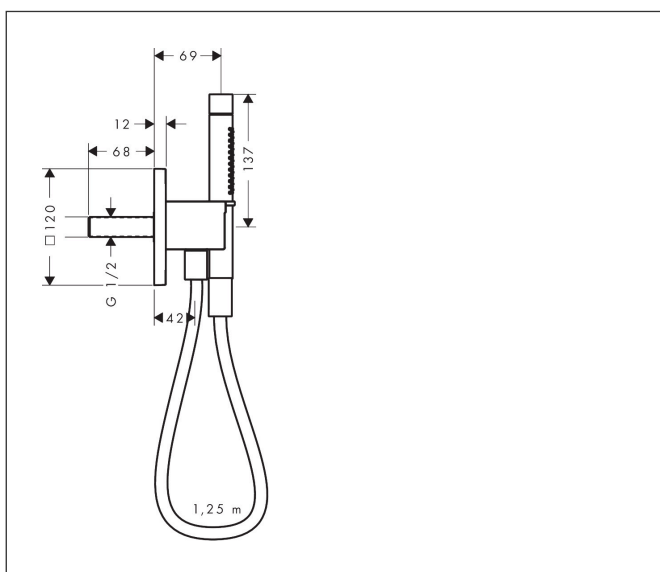

Merk	AXOR
Artikelnaam	<b>AXOR Citterio C</b> Porter 120/120 softsquare met staafhanddouche 2jet en textiel doucheslang
Art.nr.	49626000
Oppervlakte	chrom
Netto prijs	417,57 EUR

## Maat tekeningen

## Kenmerken

- bestaat uit: portereenheid, staafhanddouche, doucheslang, douchehouder
- diameter handdouche 68 x 24 mm
- Rain, MonoRain
- QuickClean: Kalkaanslag kun je eenvoudig met je vinger verwijderen
- doucheslang met cilindrische moer aan beide zijden
- lengte doucheslang: 1250 mm
- met terugslagklep
- geïntegreerde houder
- afspoelbare filterring