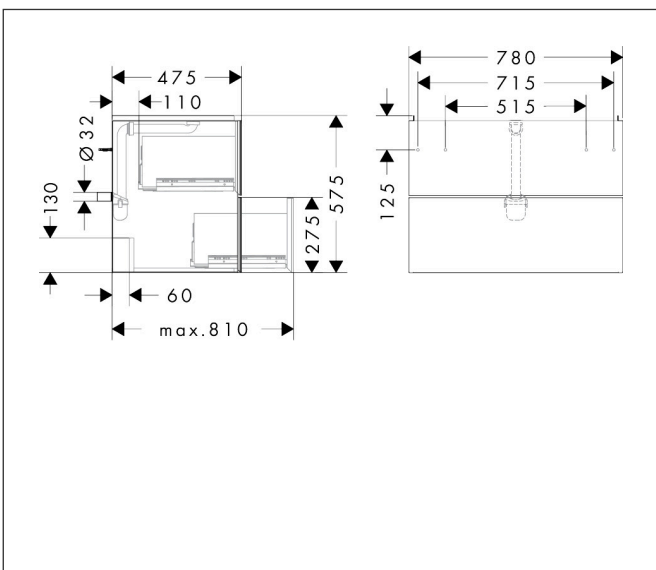

Merk	hansgrohe
Artikelnaam	Xevolos E badmeubel Sand Matt Beige 780/475 met 2 lades voor wastafel, oppervlak front: Patterned Bronze
Art.nr.	54179660
Oppervlakte	Oppervlak meubel: Sand Matt Beige, Oppervlak front: Textiel donker grijs
Netto prijs	2.205,25 EUR

Product foto

Maat tekeningen

Kenmerken

- bestaat uit: badkamermeubel, Basic Box-set, ruimtebesparende sifon
- materiaal behuizing: vezelplaat van gemiddelde dichtheid (MDF)
- oppervlaktemateriaal behuizing: lak
- materiaal voorzijde: polyester
- oppervlaktemateriaal voorzijde: textiel
- materiaal voorframe: aluminium
- oppervlaktemateriaal voorframe: poederlak (kleur van behuizing)
- SmoothSurface: glad en effen voor een geweldig gevoel
- AntiFingerprint: oplossing tegen vingerafdrukken
- MoistureProof: duurzaam materiaal dat lang mooi blijft
- greeploos
- open via PushOpen-functie
- type opening: volledig uittrekbaar
- 2 laden
- zonder uitsparing voor sifon
- SoftClose, voor vloeiend en zacht sluiten
- individuele en flexibele opbergruimte dankzij het verdelen van de binnenkant
- inclusief 1 basis box
- 1 ruimtebesparende sifon met waterafdichting 50 mm
- wandmontage
- montagevoorwaarde: voorgemonteerd

Technologie

Certificaat

Merk hansgrohe
Artikelnaam **Xevolos E** badmeubel Sand Matt Beige 780/475 met 2 lades voor wastafel,
oppervlak front: Patterned Bronze
Art.nr. 54179660
Oppervlakte Oppervlak meubel: Sand Matt Beige, Oppervlak front: Textiel donker grijs
Netto prijs 2.205,25 EUR

Explosietekening voor bouwjaar: >09/25

Merk	hansgrohe
Artikelnaam	Xevolos E badmeubel Sand Matt Beige 780/475 met 2 lades voor wastafel, oppervlak front: Patterned Bronze
Art.nr.	54179660
Oppervlakte	Oppervlak meubel: Sand Matt Beige, Oppervlak front: Textiel donker grijs
Netto prijs	2.205,25 EUR