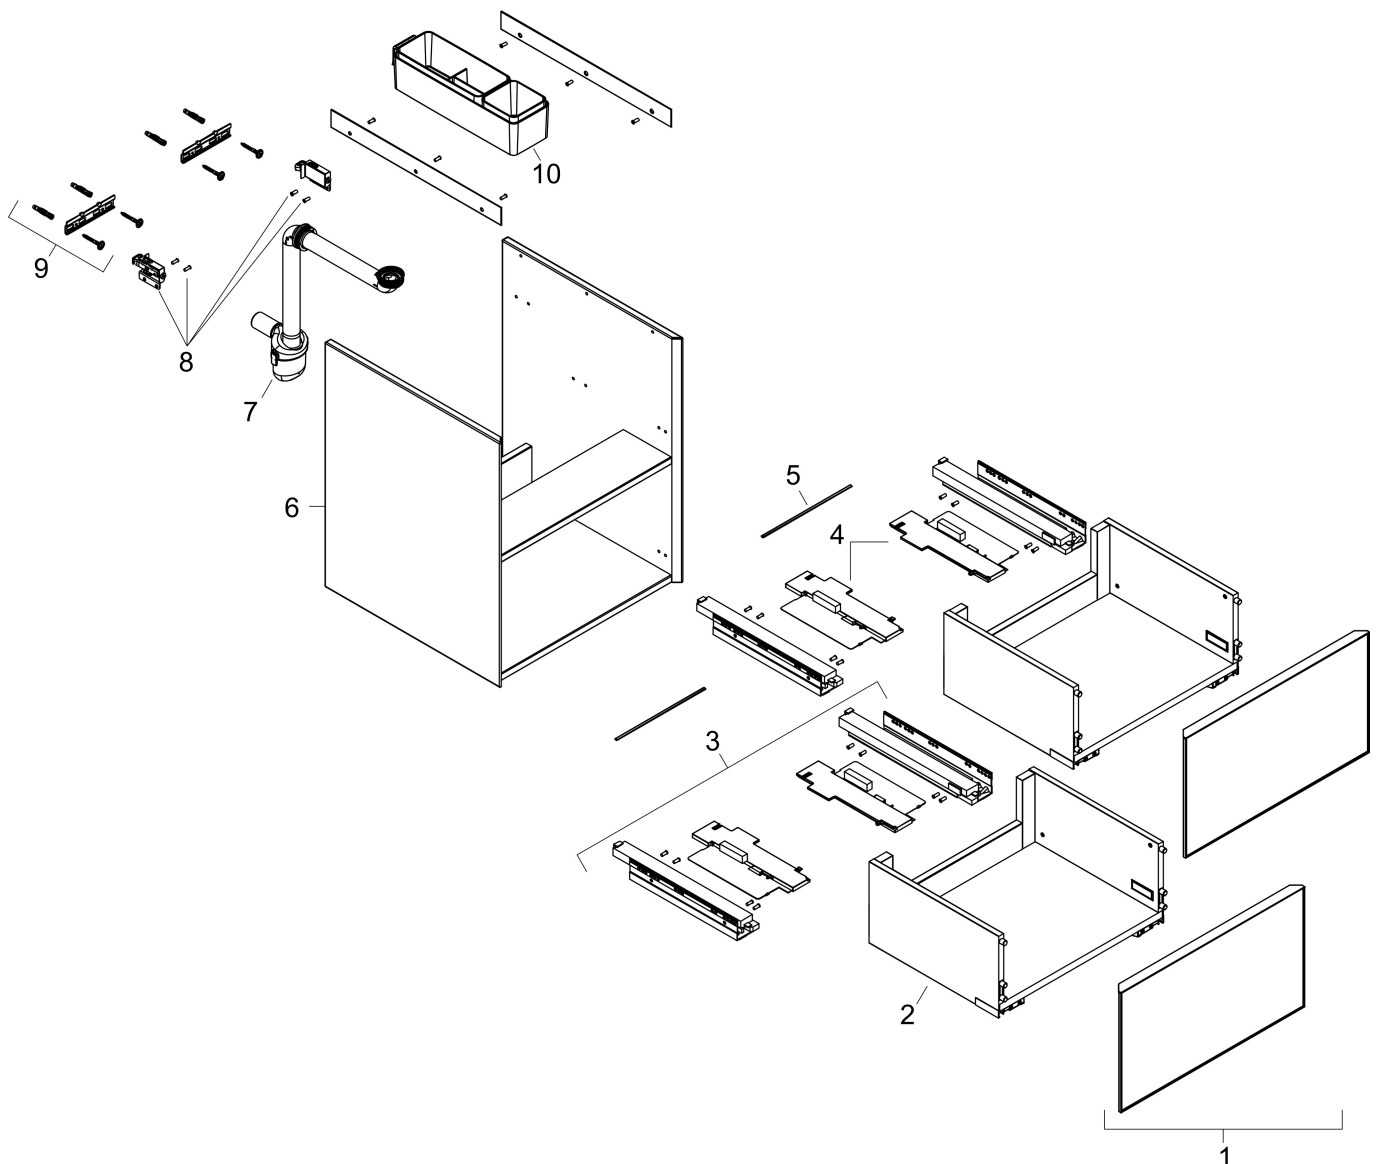

Merk hansgrohe
Artikelnaam **Xevolos E** badmeubel Sand Matt Beige 780/475 met 2 lades voor wastafel,
oppervlak front: Patterned Bronze
Art.nr. 54179660
Oppervlakte Oppervlak meubel: Sand Matt Beige, Oppervlak front: Textiel donker grijs
Netto prijs 2.205,25 EUR

Explosietekening voor bouwjaar: >09/25