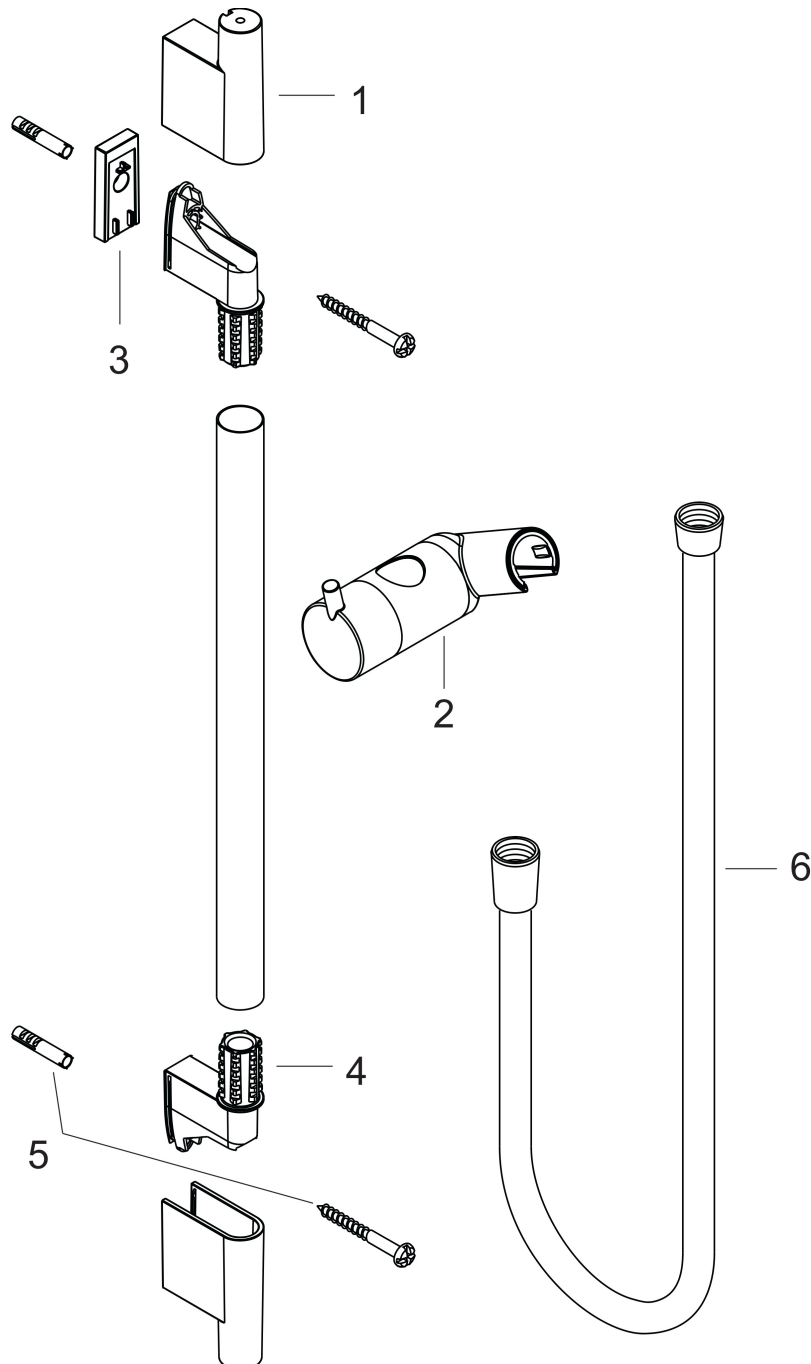

Merk hansgrohe
 Artikelnaam **Unica** 65 cm met doucheslang
 Art.nr. 28632140
 Oppervlakte Brushed Bronze
 Netto prijs 218,10 EUR

Product foto

Kenmerken

- bestaat uit: douchestang, doucheslang, schuifstuk
- draaikoppeling voorkomt dat de slang in de knoop raakt
- buislengte: 718 mm
- diameter glijstang: 22 mm
- profielbuis: rond
- boorafstand: 625 mm
- lengte doucheslang: 1600 mm
- schuifstuk met vergrendelingsmechanisme
- schuifstuk traploos instelbaar
- wandhouders gemaakt van kunststof
- metalen handdouchehouder

Maat tekeningen

Merk hansgrohe
Artikelnaam **Unica** 65 cm met doucheslang
Art.nr. 28632140
Oppervlakte Brushed Bronze
Netto prijs 218,10 EUR

Installatievoorbeelden

i Afmetingen kunnen variëren vanwege keramische toleranties die verband houden met het productieproces.

Merk	hansgrohe
Artikelnaam	Unica 65 cm met doucheslang
Art.nr.	28632140
Oppervlakte	Brushed Bronze
Netto prijs	218,10 EUR

Explosietekening voor bouwjaar: >07/19

Merk hansgrohe
 Artikelnaam **Unica** 65 cm met doucheslang
 Art.nr. 28632140
 Oppervlakte Brushed Bronze
 Netto prijs 218,10 EUR

Onderdelen voor bouwjaar: >07/19

Pos	Beschrijving	Art.nr.	Prijs
1	afdekkap	97709140	49,10
2	schuifstuk cpl.	97651140	117,60
3	opvulschijf 7 mm	97450000	12,66
4	wandsteun	96275000	7,70
5	bevestigingsmateriaal	96179000	10,40
6	doucheslang Isiflex'B 1,60 m	28276140	48,64