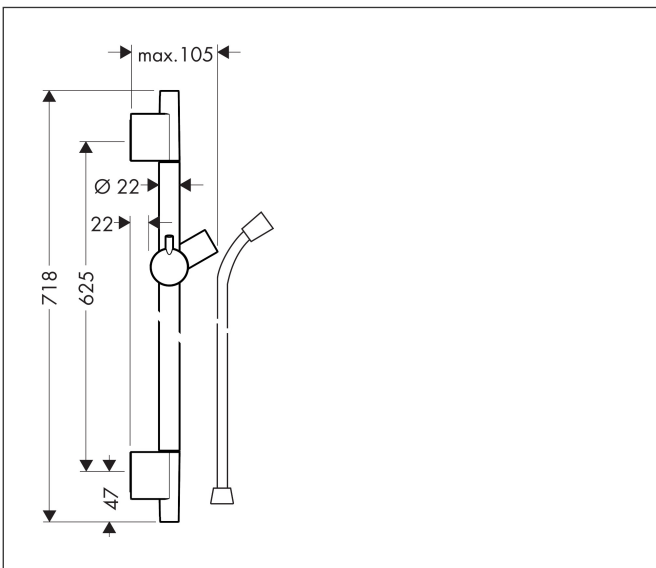

Merk hansgrohe
 Artikelnaam **Unica** 65 cm met doucheslang
 Art.nr. 28632140
 Oppervlakte Brushed Bronze
 Netto prijs 218,10 EUR

Product foto

Kenmerken

- bestaat uit: douchestang, doucheslang, schuifstuk
- draaikoppeling voorkomt dat de slang in de knoop raakt
- buislengte: 718 mm
- diameter glijstang: 22 mm
- profielbuis: rond
- boorafstand: 625 mm
- lengte doucheslang: 1600 mm
- schuifstuk met vergrendelingsmechanisme
- schuifstuk traploos instelbaar
- wandhouders gemaakt van kunststof
- metalen handdouchehouder

Maat tekeningen

Merk hansgrohe
Artikelnaam **Unica** 65 cm met doucheslang
Art.nr. 28632140
Oppervlakte Brushed Bronze
Netto prijs 218,10 EUR

Installatievoorbeelden

i Afmetingen kunnen variëren vanwege keramische toleranties die verband houden met het productieproces.

Merk	hansgrohe
Artikelnaam	Unica 65 cm met doucheslang
Art.nr.	28632140
Oppervlakte	Brushed Bronze
Netto prijs	218,10 EUR

Explosietekening voor bouwjaar: >07/19

Merk hansgrohe
 Artikelnaam **Unica** 65 cm met doucheslang
 Art.nr. 28632140
 Oppervlakte Brushed Bronze
 Netto prijs 218,10 EUR

Onderdelen voor bouwjaar: >07/19

Pos	Beschrijving	Art.nr.	Prijs
1	afdekkap	97709140	49,10
2	schuifstuk cpl.	97651140	117,60
3	opvulschijf 7 mm	97450000	12,66
4	wandsteun	96275000	7,70
5	bevestigingsmateriaal	96179000	10,40
6	doucheslang Isiflex'B 1,60 m	28276140	48,64