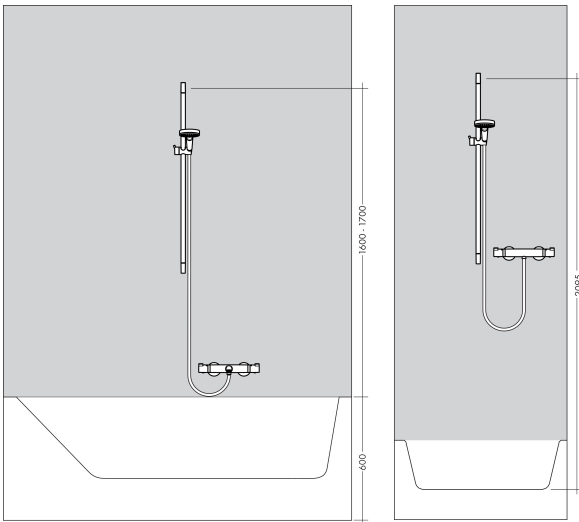

Merk hansgrohe
 Artikelnaam **Unica** 65 cm met doucheslang
 Art.nr. 28632140
 Oppervlakte Brushed Bronze
 Netto prijs 218,10 EUR

Product foto

Kenmerken

- bestaat uit: douchestang, doucheslang, schuifstuk
- draaikoppeling voorkomt dat de slang in de knoop raakt
- buislengte: 718 mm
- diameter glijstang: 22 mm
- profielbuis: rond
- boorafstand: 625 mm
- lengte doucheslang: 1600 mm
- schuifstuk met vergrendelingsmechanisme
- schuifstuk traploos instelbaar
- wandhouders gemaakt van kunststof
- metalen handdouchehouder

Maat tekeningen

Merk hansgrohe
Artikelnaam **Unica** 65 cm met doucheslang
Art.nr. 28632140
Oppervlakte Brushed Bronze
Netto prijs 218,10 EUR

Installatievoorbeelden

i Afmetingen kunnen variëren vanwege keramische toleranties die verband houden met het productieproces.

Merk	hansgrohe
Artikelnaam	Unica 65 cm met doucheslang
Art.nr.	28632140
Oppervlakte	Brushed Bronze
Netto prijs	218,10 EUR

Explosietekening voor bouwjaar: >07/19

Merk hansgrohe
 Artikelnaam **Unica** 65 cm met doucheslang
 Art.nr. 28632140
 Oppervlakte Brushed Bronze
 Netto prijs 218,10 EUR

Onderdelen voor bouwjaar: >07/19

Pos	Beschrijving	Art.nr.	Prijs
1	afdekkap	97709140	49,10
2	schuifstuk cpl.	97651140	117,60
3	opvulschijf 7 mm	97450000	12,66
4	wandsteun	96275000	7,70
5	bevestigingsmateriaal	96179000	10,40
6	doucheslang Isiflex'B 1,60 m	28276140	48,64